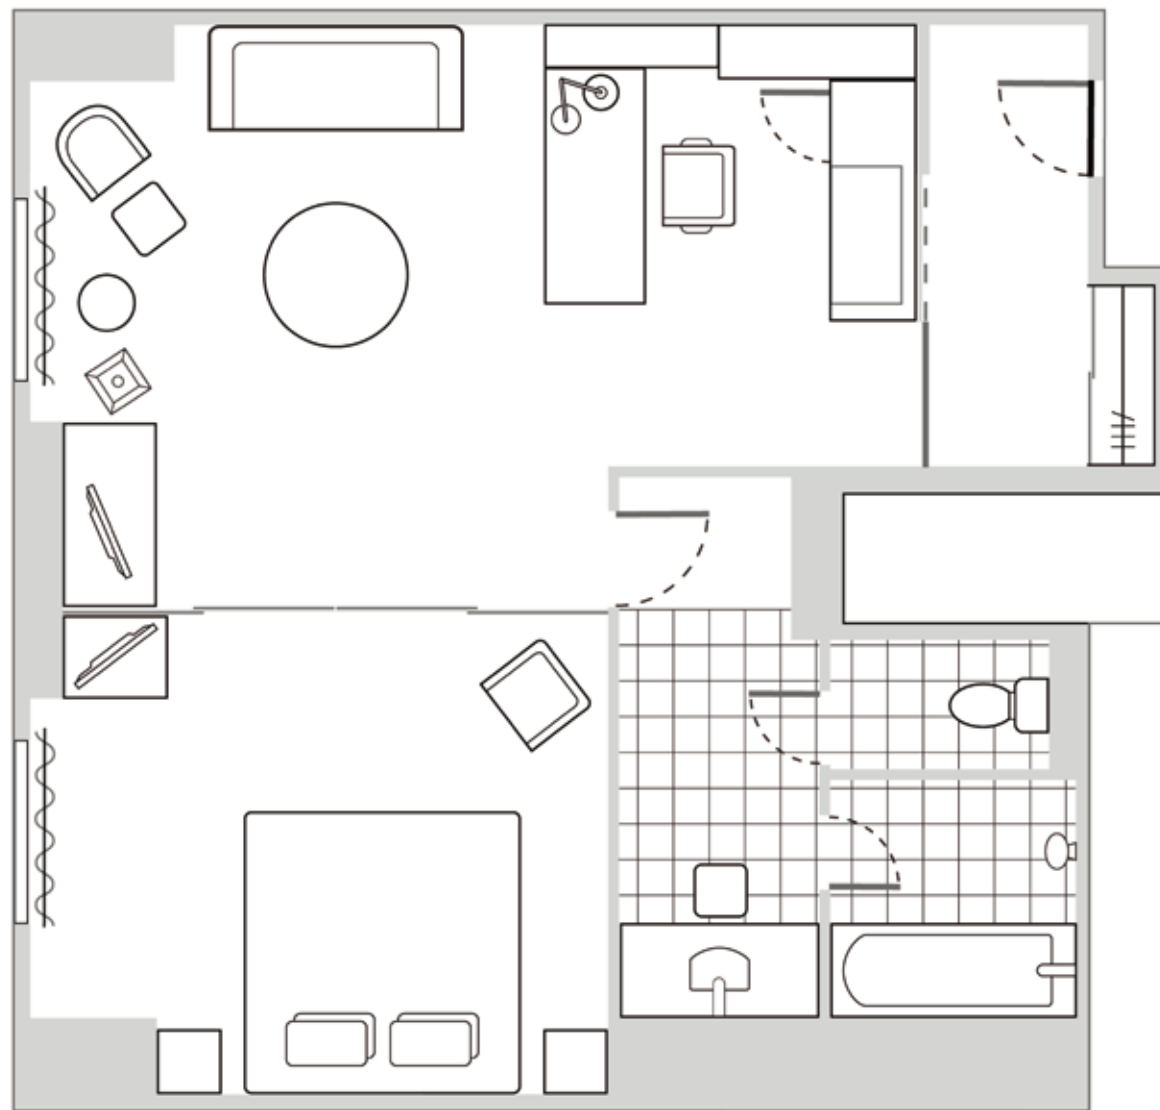

# Regency Suite リージェンシースイート

HYATT REGENCY  
TOKYO  
ハイアットリージェンシー東京

2-7-2 Nishi-Shinjuku, Shinjuku-ku,  
Tokyo 160-0023 Japan  
160-0023 東京都新宿区西新宿 2-7-2

T +81 3 3348 1234  
F +81 3 3344 5575  
tokyo.regency.hyatt.com