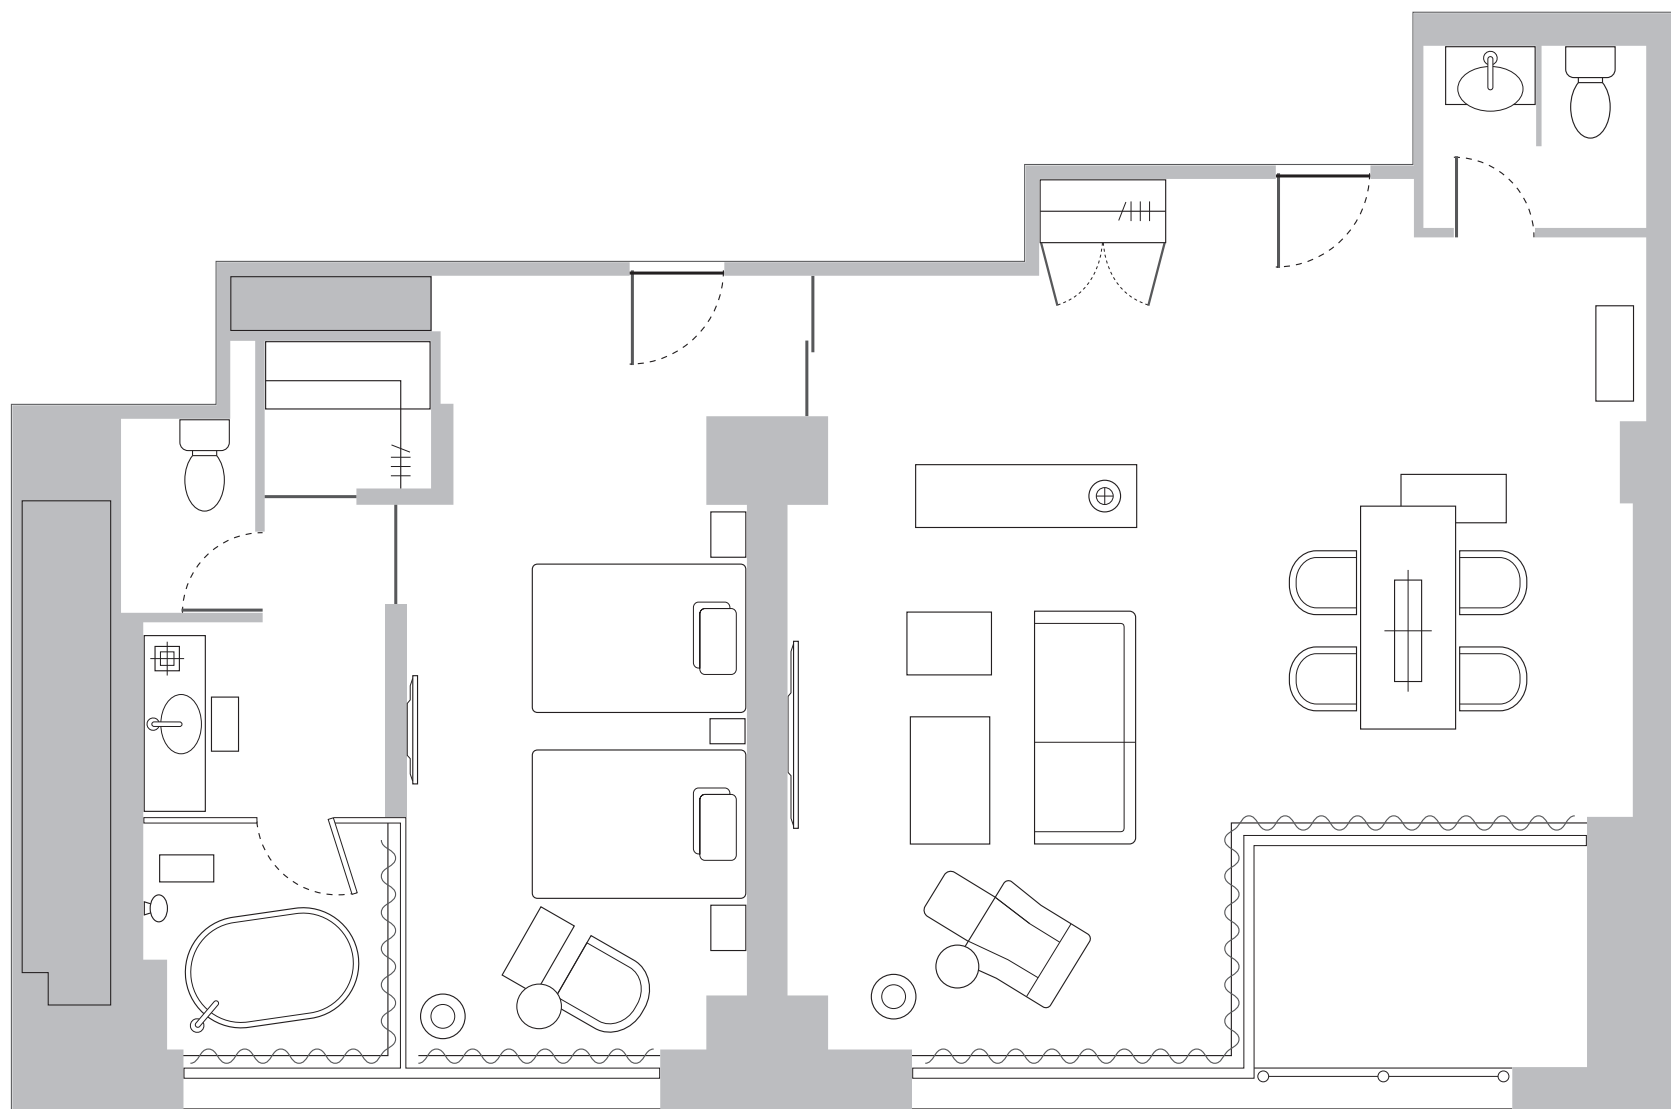

Presidential Suite プレジデンシャルスイート

HYATT REGENCY
TOKYO
ハイアット リージェンシー 東京

2-7-2 Nishi-Shinjuku, Shinjuku-ku,
Tokyo 160-0023 Japan
160-0023 東京都新宿区西新宿 2-7-2

T +81 3 3348 1234
F +81 3 3344 5575
tokyo.regency.hyatt.com