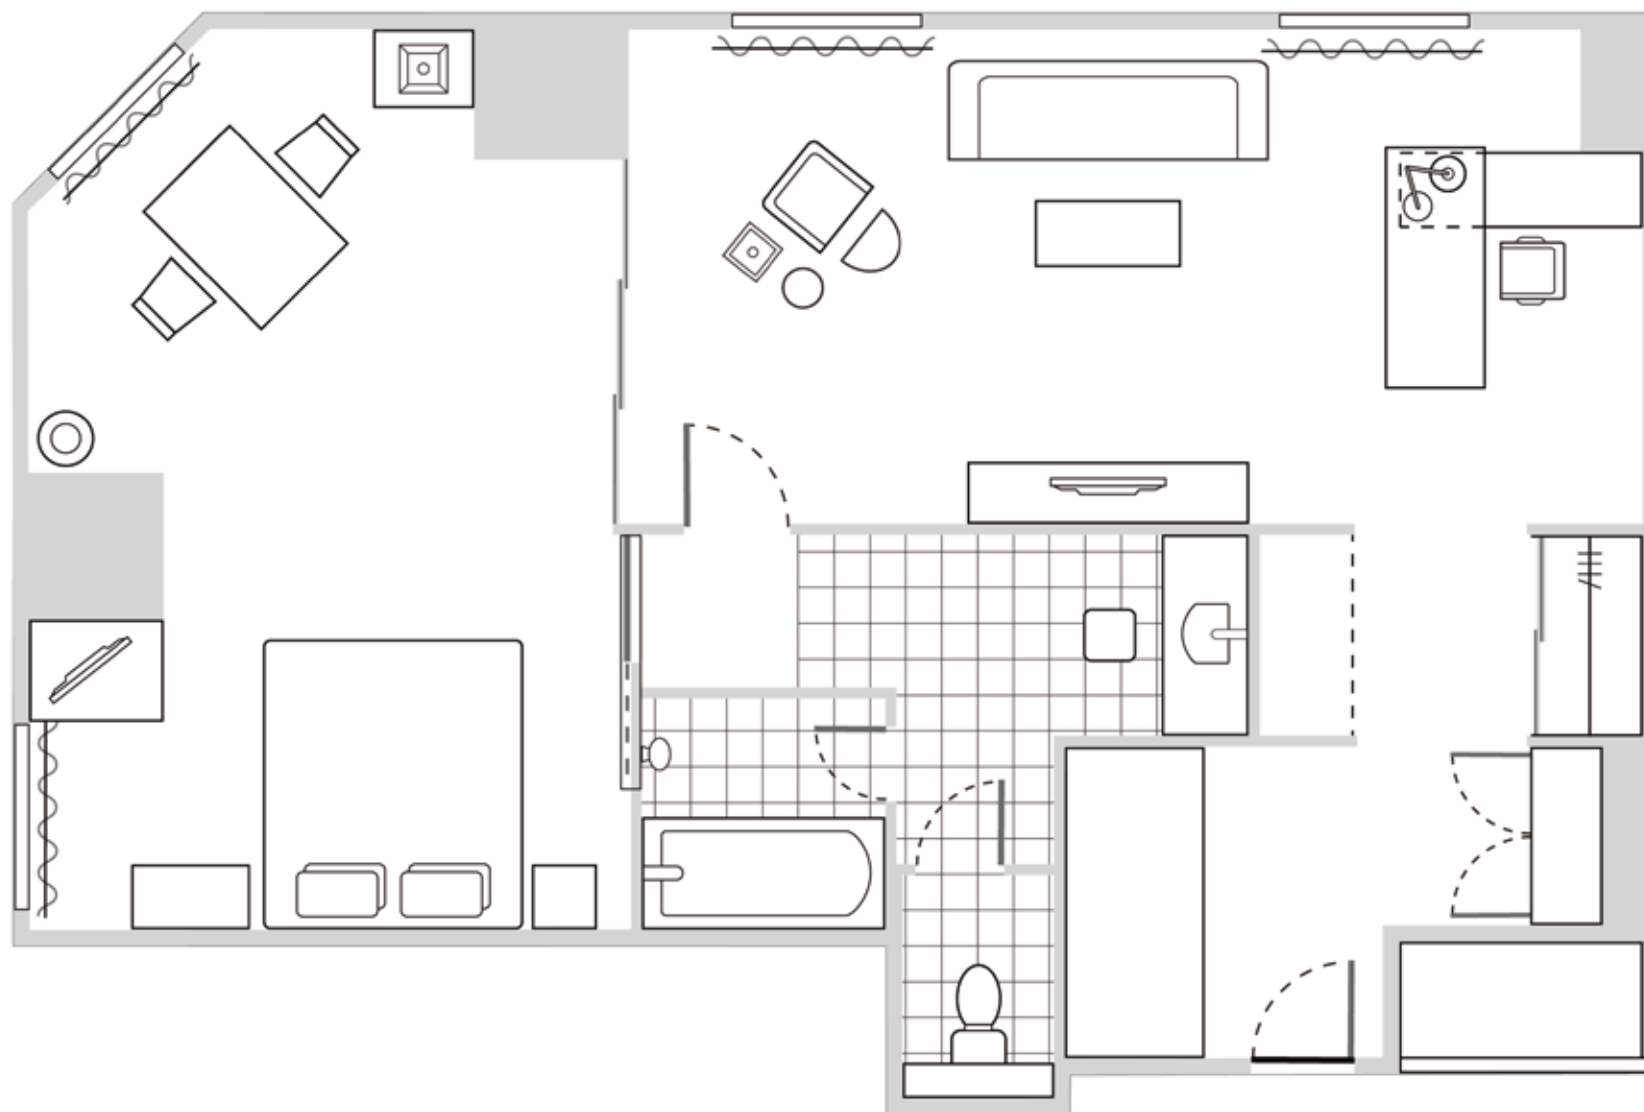

Diplomat Suite ディプロマツトスイート

HYATT REGENCY
TOKYO
ハイアットリージェンシー 東京

2-7-2 Nishi-Shinjuku, Shinjuku-ku,
Tokyo 160-0023 Japan
160-0023 東京都新宿区西新宿 2-7-2

T +81 3 3348 1234
F +81 3 3344 5575
tokyo.regency.hyatt.com