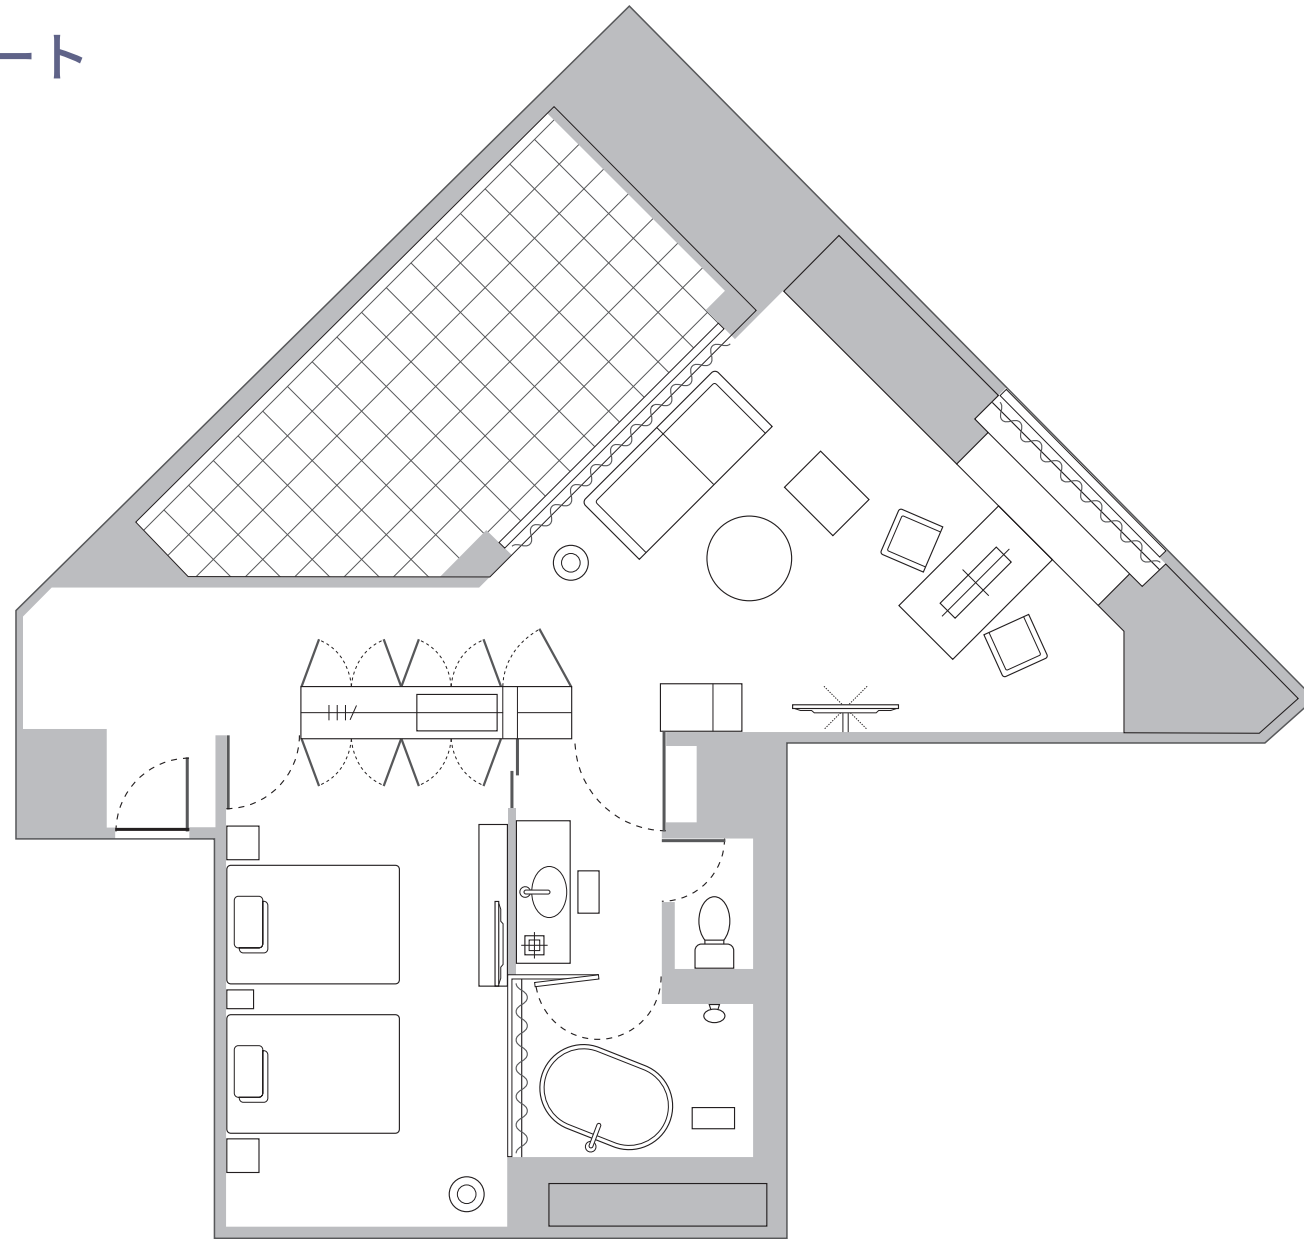

Atrium Suite  
アトリウムスイート

HYATT REGENCY  
TOKYO  
ハイアット リージェンシー 東京

2-7-2 Nishi-Shinjuku, Shinjuku-ku,  
Tokyo 160-0023 Japan  
160-0023 東京都新宿区西新宿 2-7-2

T +81 3 3348 1234  
F +81 3 3344 5575  
tokyo.regency.hyatt.com