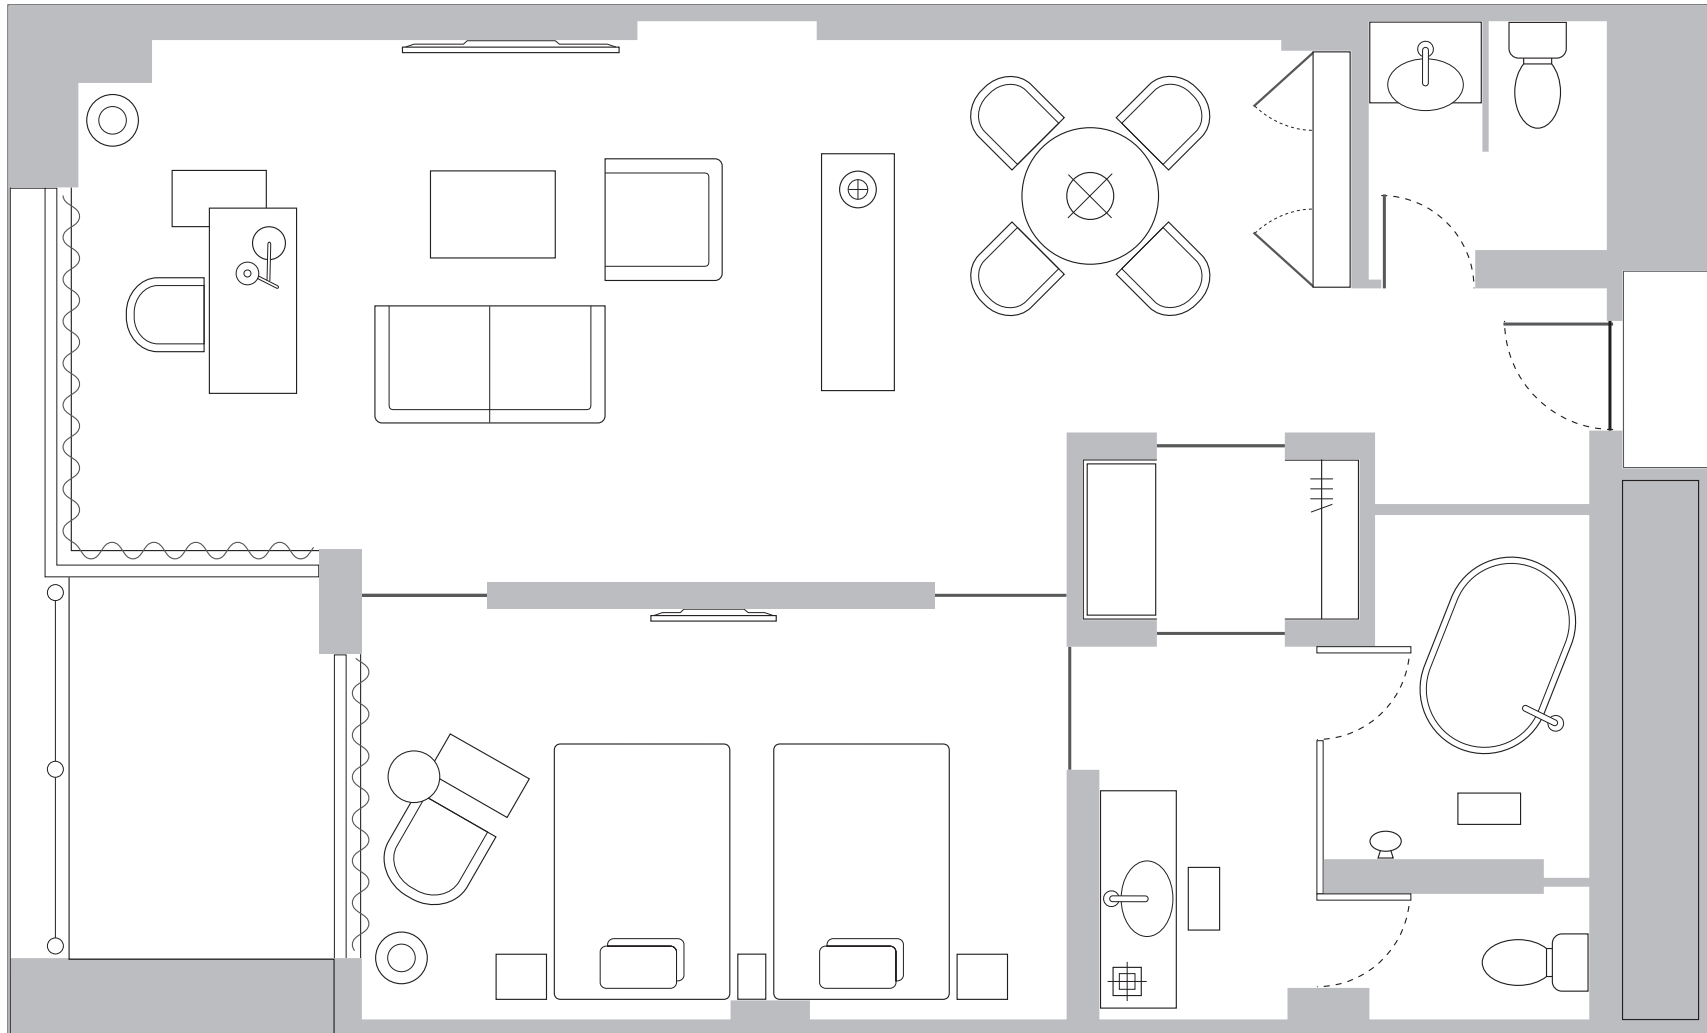

Ambassador Suite アンバサダースイート

HYATT REGENCY
TOKYO
ハイアット リージェンシー 東京

2-7-2 Nishi-Shinjuku, Shinjuku-ku,
Tokyo 160-0023 Japan
160-0023 東京都新宿区西新宿 2-7-2

T +81 3 3348 1234
F +81 3 3344 5575
tokyo.regency.hyatt.com