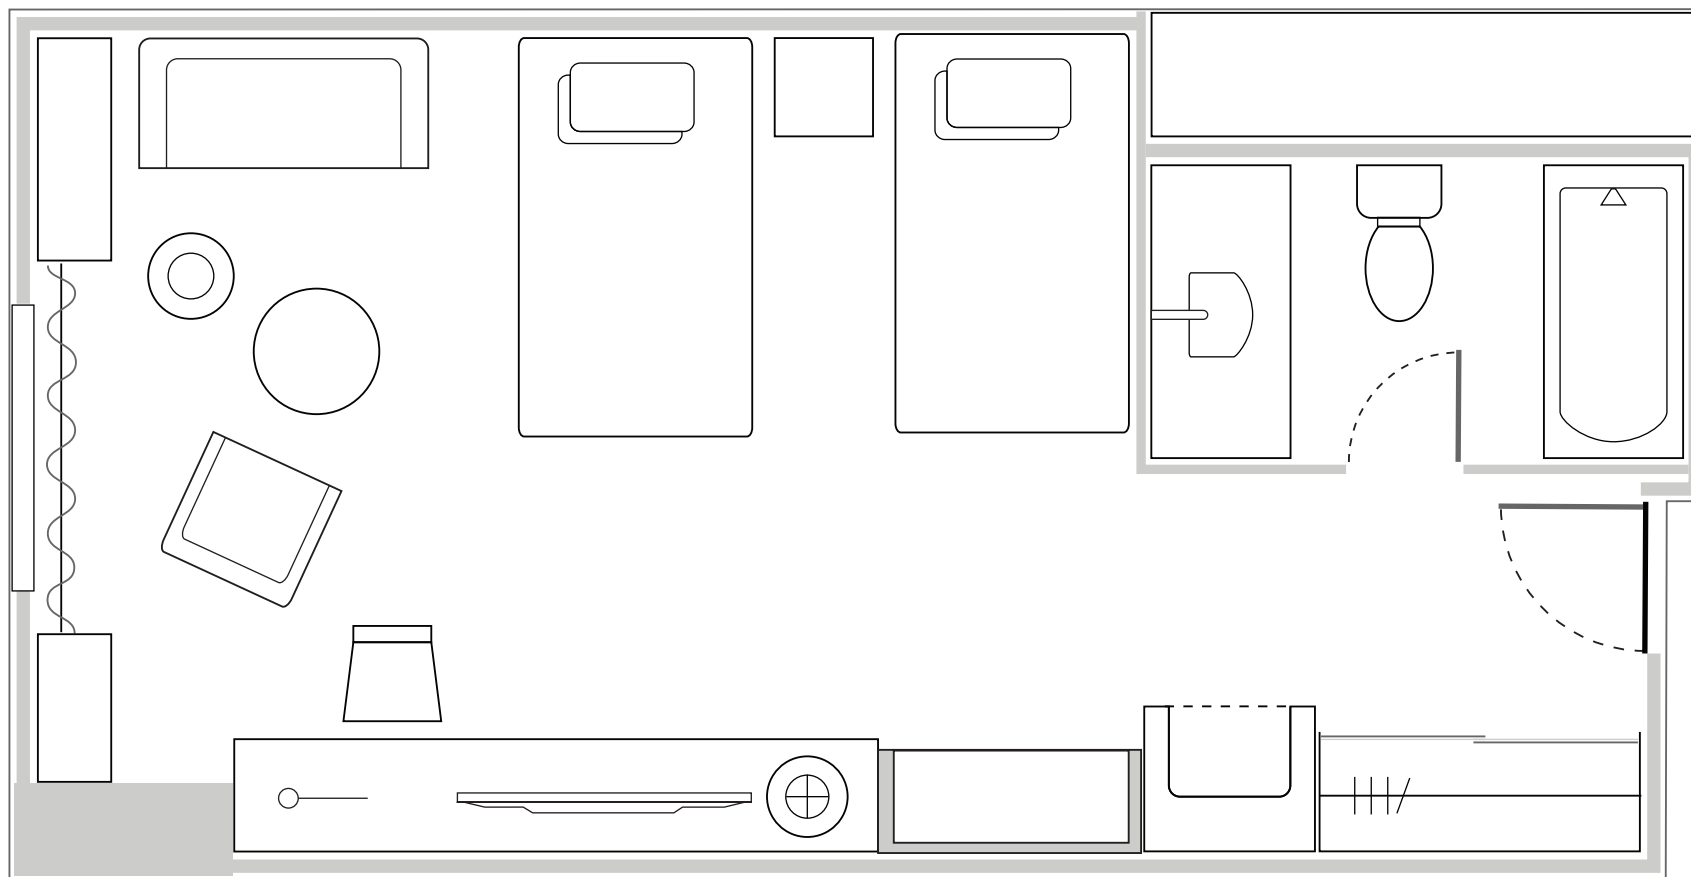

2 Twin Beds with View ビュールーム・ツイン

HYATT REGENCY
TOKYO
ハイアット リージェンシー 東京

2-7-2 Nishi-Shinjuku, Shinjuku-ku,
Tokyo 160-0023 Japan
160-0023 東京都新宿区西新宿 2-7-2

T +81 3 3348 1234
F +81 3 3344 5575
tokyo.regency.hyatt.com