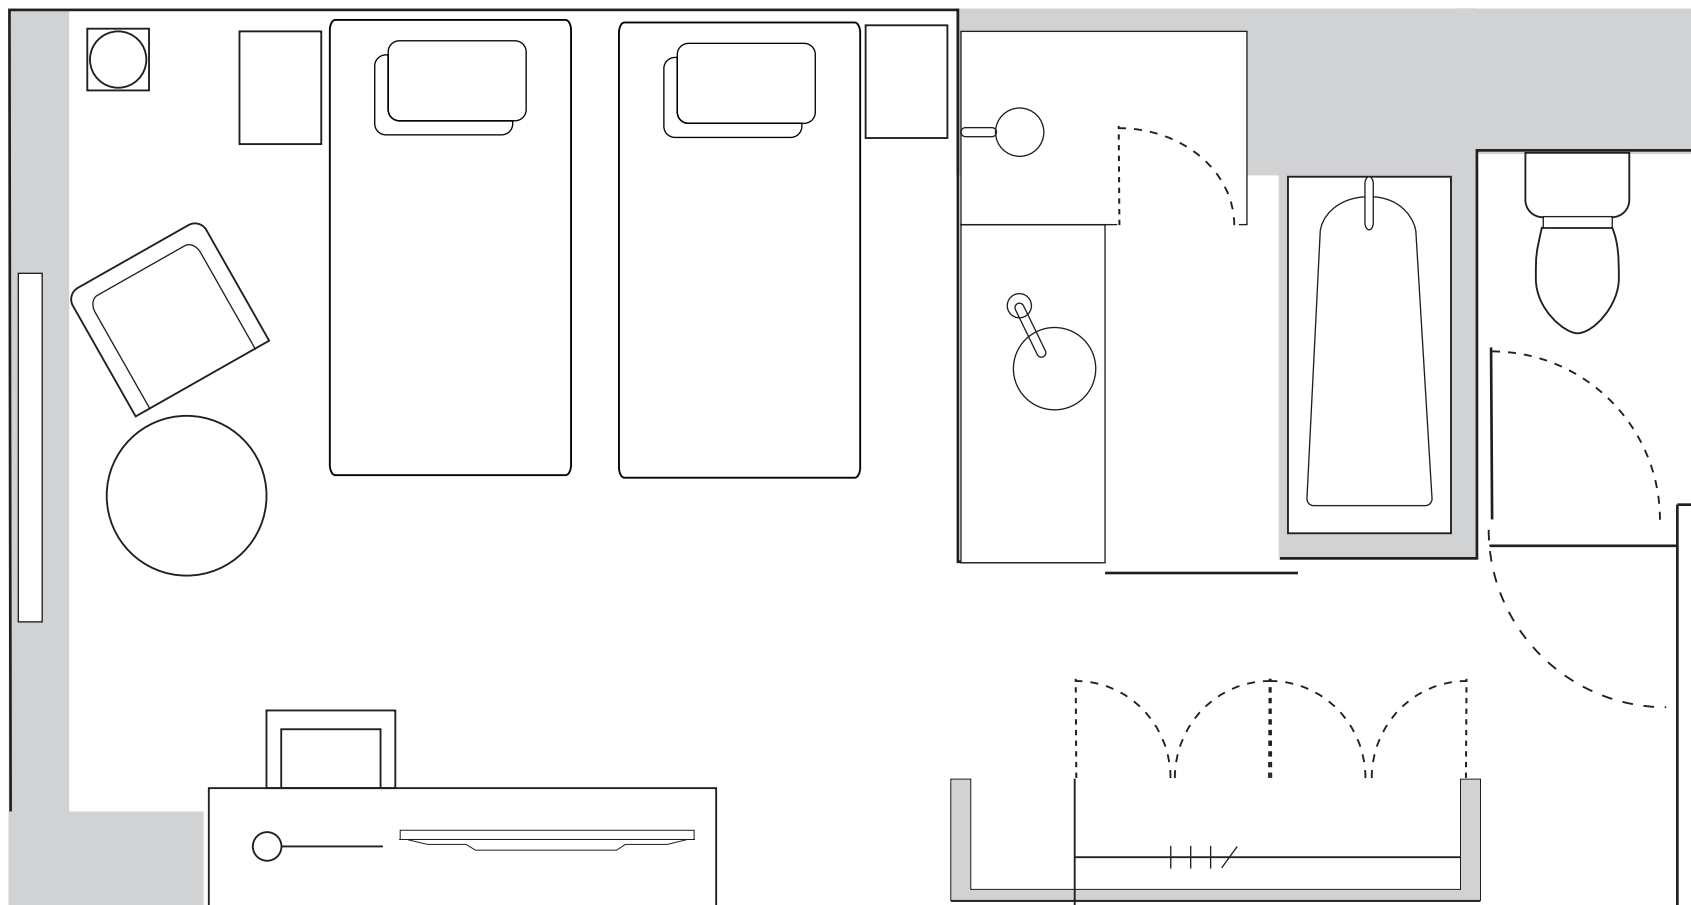

## 2 Twin Beds with View Deluxe ビューデラックスルーム・ツイン

HYATT REGENCY  
TOKYO  
ハイアット リージェンシー 東京

2-7-2 Nishi-Shinjuku, Shinjuku-ku,  
Tokyo 160-0023 Japan  
160-0023 東京都新宿区西新宿 2-7-2

T +81 3 3348 1234  
F +81 3 3344 5575  
tokyo.regency.hyatt.com