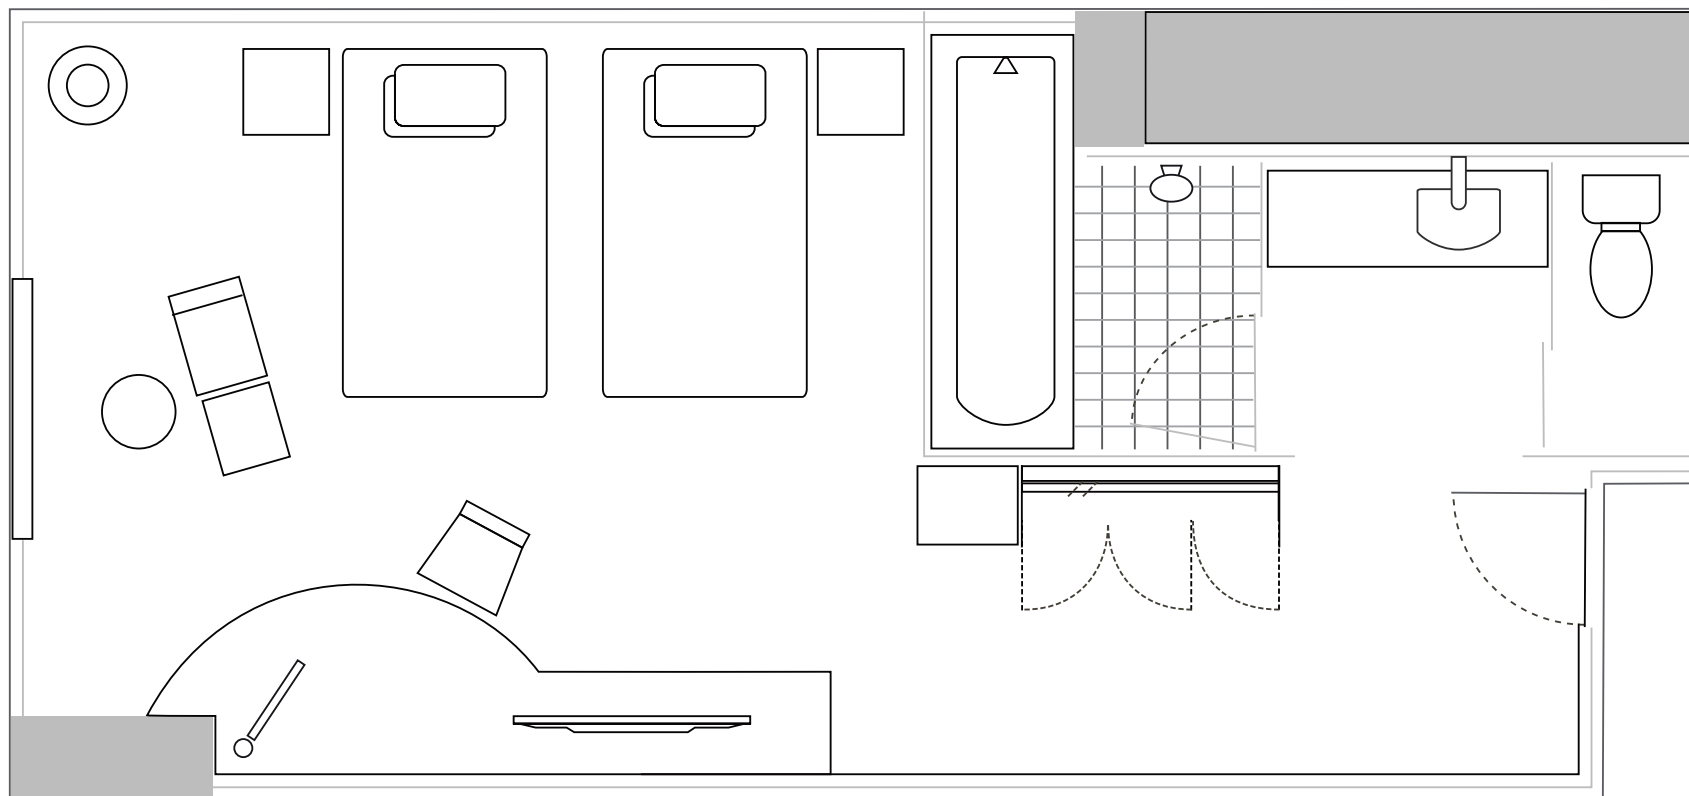

## 2 Twin Beds with Club Access クラブルーム・ツイン

HYATT REGENCY  
TOKYO  
ハイアット リージェンシー 東京

2-7-2 Nishi-Shinjuku, Shinjuku-ku,  
Tokyo 160-0023 Japan  
160-0023 東京都新宿区西新宿 2-7-2

T +81 3 3348 1234  
F +81 3 3344 5575  
tokyo.regency.hyatt.com