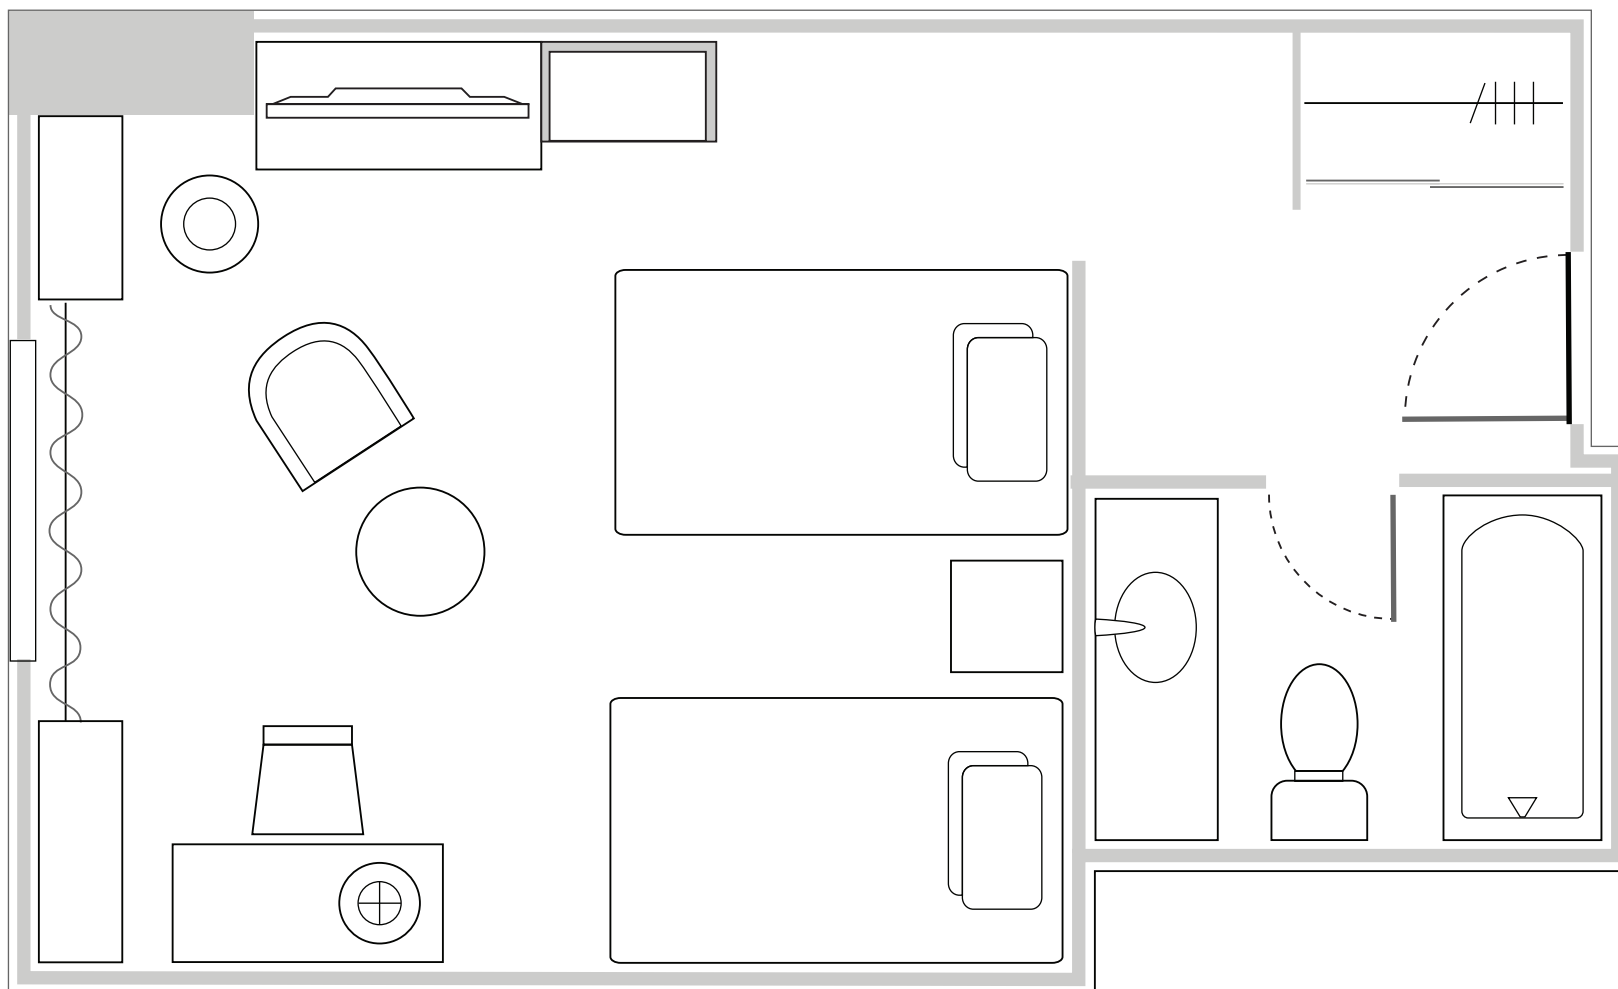

## 2 Twin Beds ゲストルーム・ツイン

HYATT REGENCY  
TOKYO  
ハイアット リージェンシー 東京

2-7-2 Nishi-Shinjuku, Shinjuku-ku,  
Tokyo 160-0023 Japan  
160-0023 東京都新宿区西新宿 2-7-2

T +81 3 3348 1234  
F +81 3 3344 5575  
tokyo.regency.hyatt.com