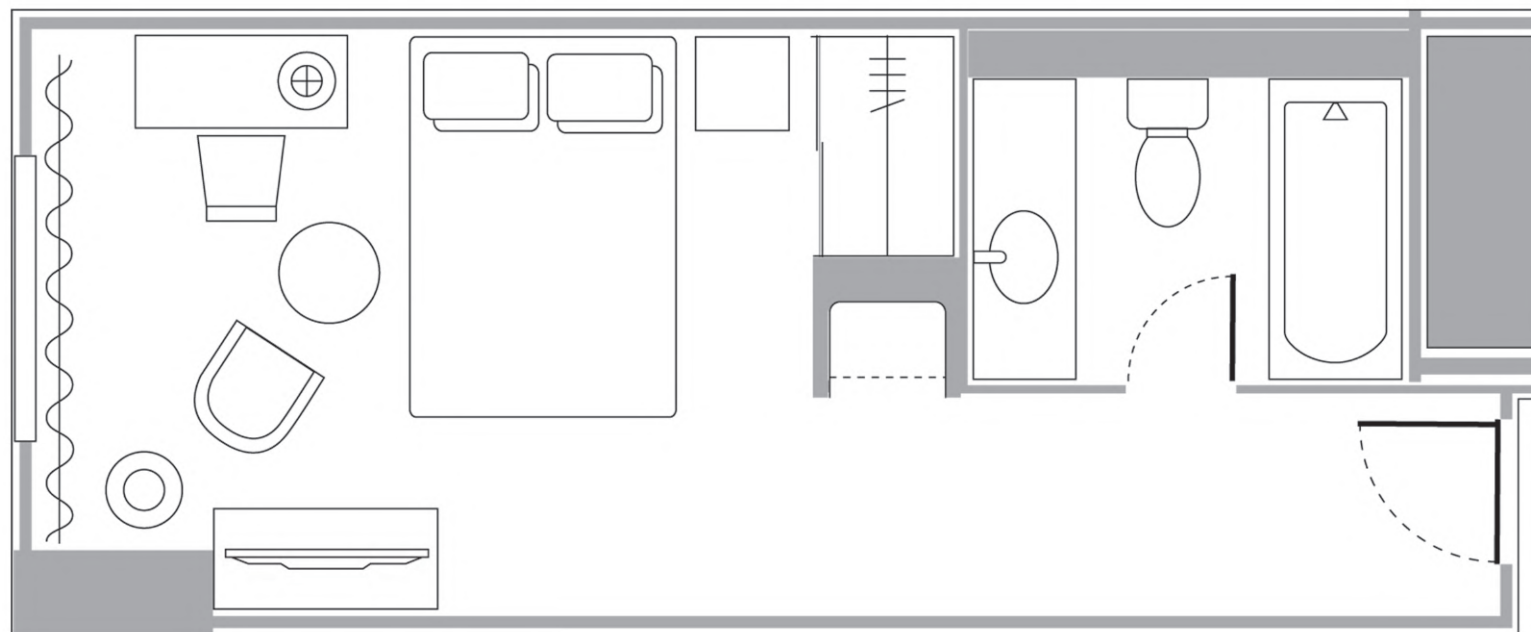

1 Queen Bed

ゲストルーム・クィーン

HYATT REGENCY
TOKYO

ハイアット リージェンシー 東京

2-7-2 Nishi-Shinjuku, Shinjuku-ku,
Tokyo 160-0023 Japan

160-0023 東京都新宿区西新宿 2-7-2

T +81 3 3348 1234

F +81 3 3344 5575