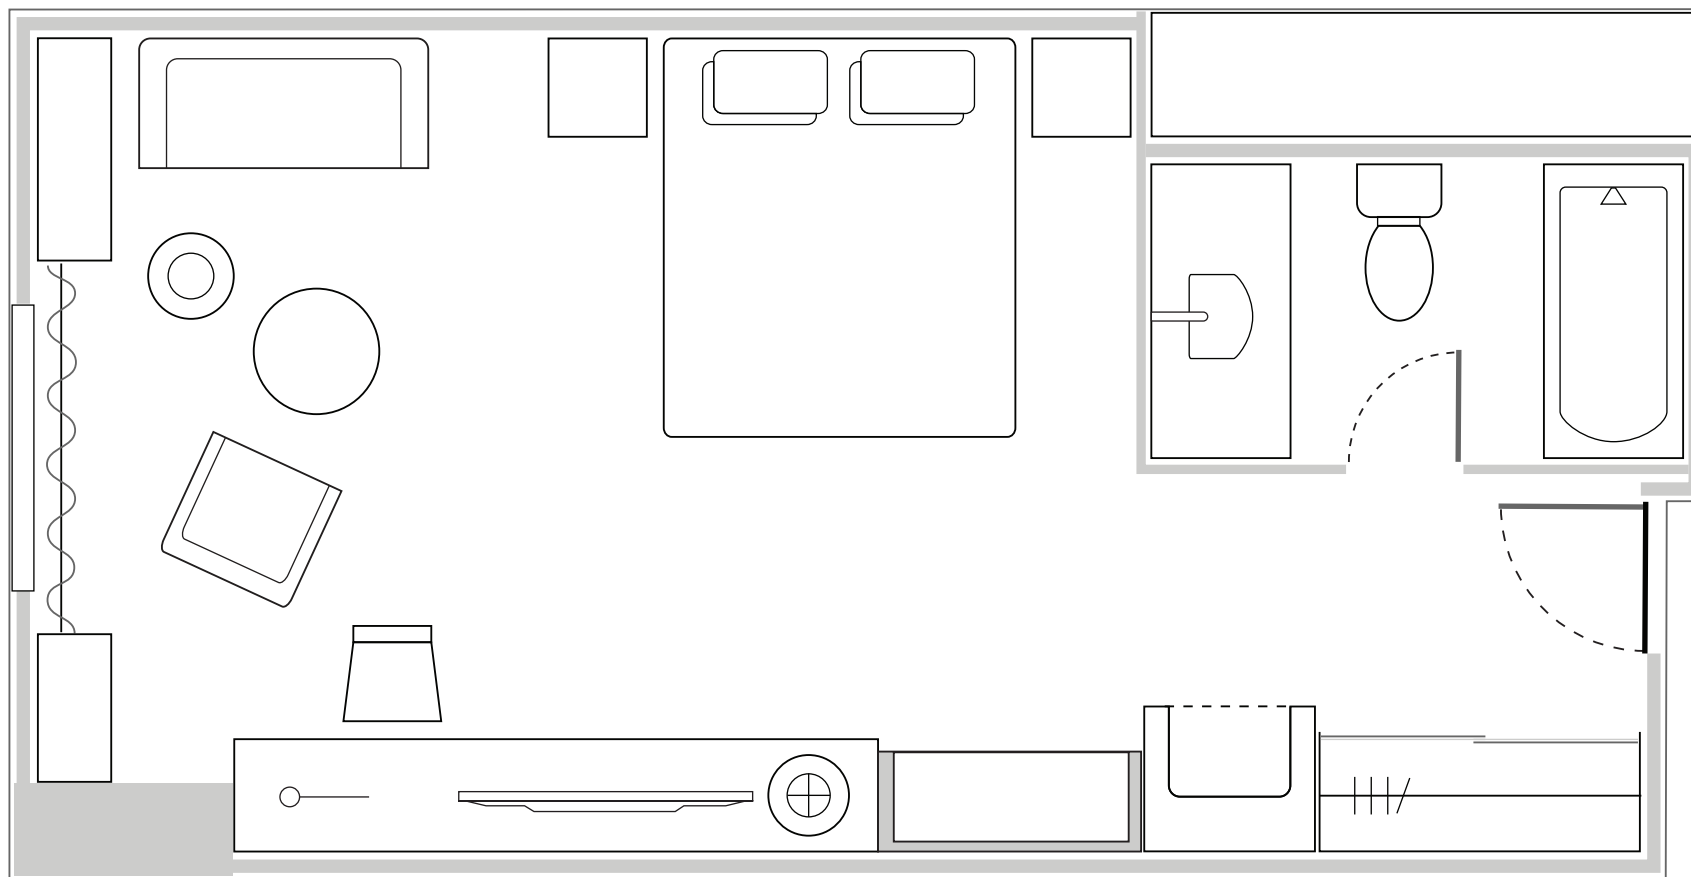

1 King Bed with View ビュールーム・キング

HYATT REGENCY
TOKYO
ハイアット リージェンシー 東京

2-7-2 Nishi-Shinjuku, Shinjuku-ku,
Tokyo 160-0023 Japan
160-0023 東京都新宿区西新宿 2-7-2

T +81 3 3348 1234
F +81 3 3344 5575
tokyo.regency.hyatt.com