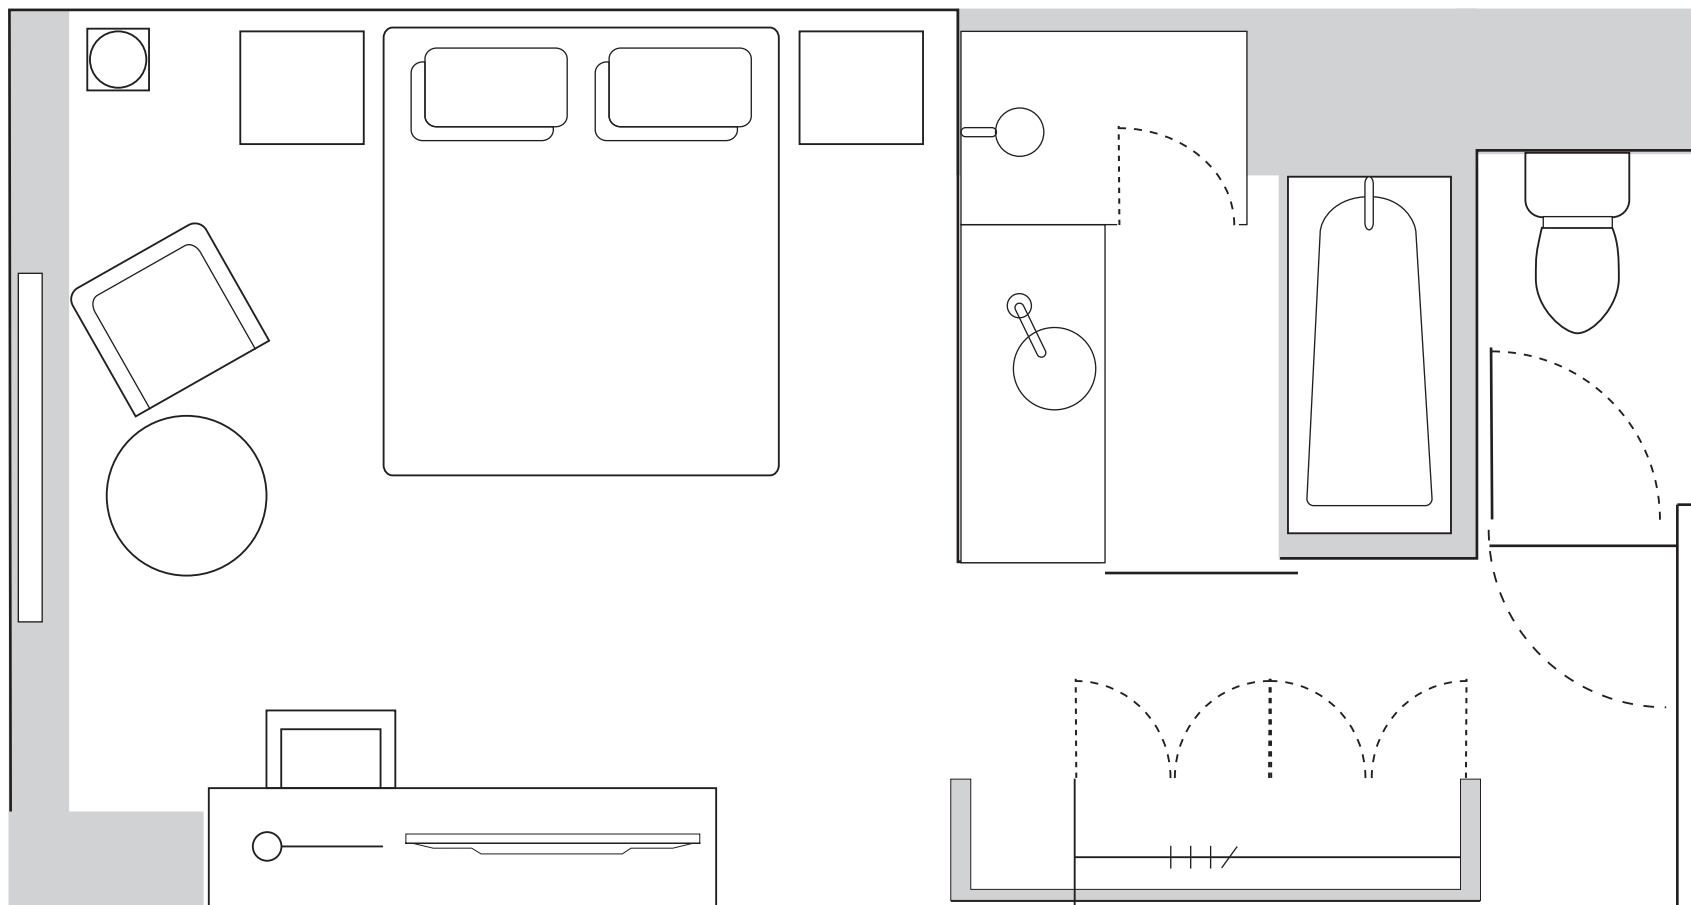

1 King Bed with View Deluxe ビューデラックスルーム・キング

HYATT REGENCY
TOKYO
ハイアット リージェンシー 東京

2-7-2 Nishi-Shinjuku, Shinjuku-ku,
Tokyo 160-0023 Japan
160-0023 東京都新宿区西新宿 2-7-2

T +81 3 3348 1234
F +81 3 3344 5575
tokyo.regency.hyatt.com