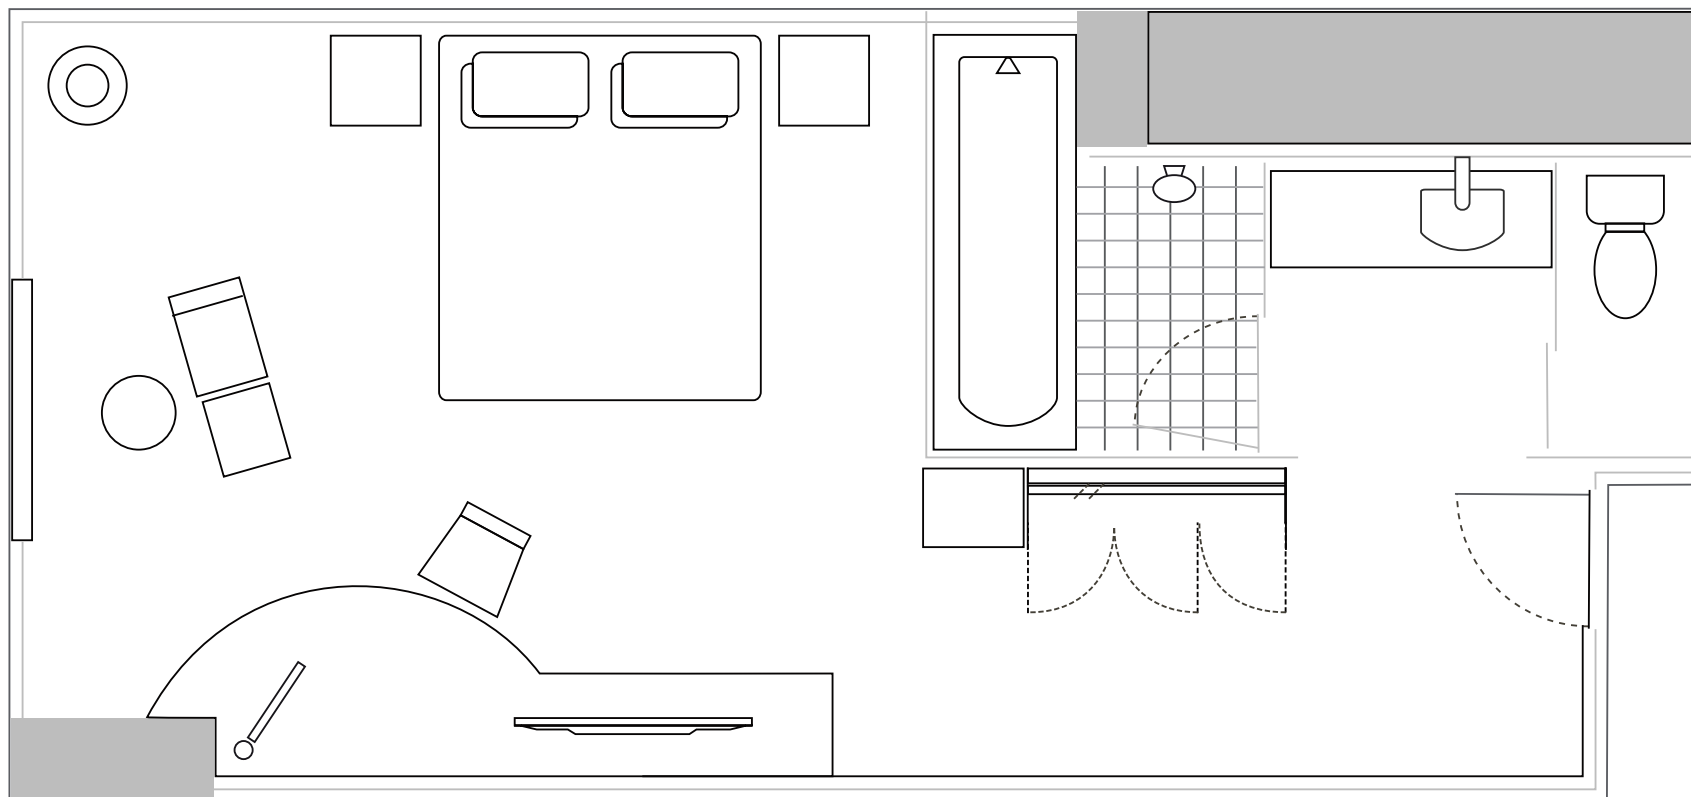

1 King Bed with Club Access クラブルーム・キング

HYATT REGENCY
TOKYO
ハイアット リージェンシー 東京

2-7-2 Nishi-Shinjuku, Shinjuku-ku,
Tokyo 160-0023 Japan
160-0023 東京都新宿区西新宿 2-7-2

T +81 3 3348 1234
F +81 3 3344 5575
tokyo.regency.hyatt.com