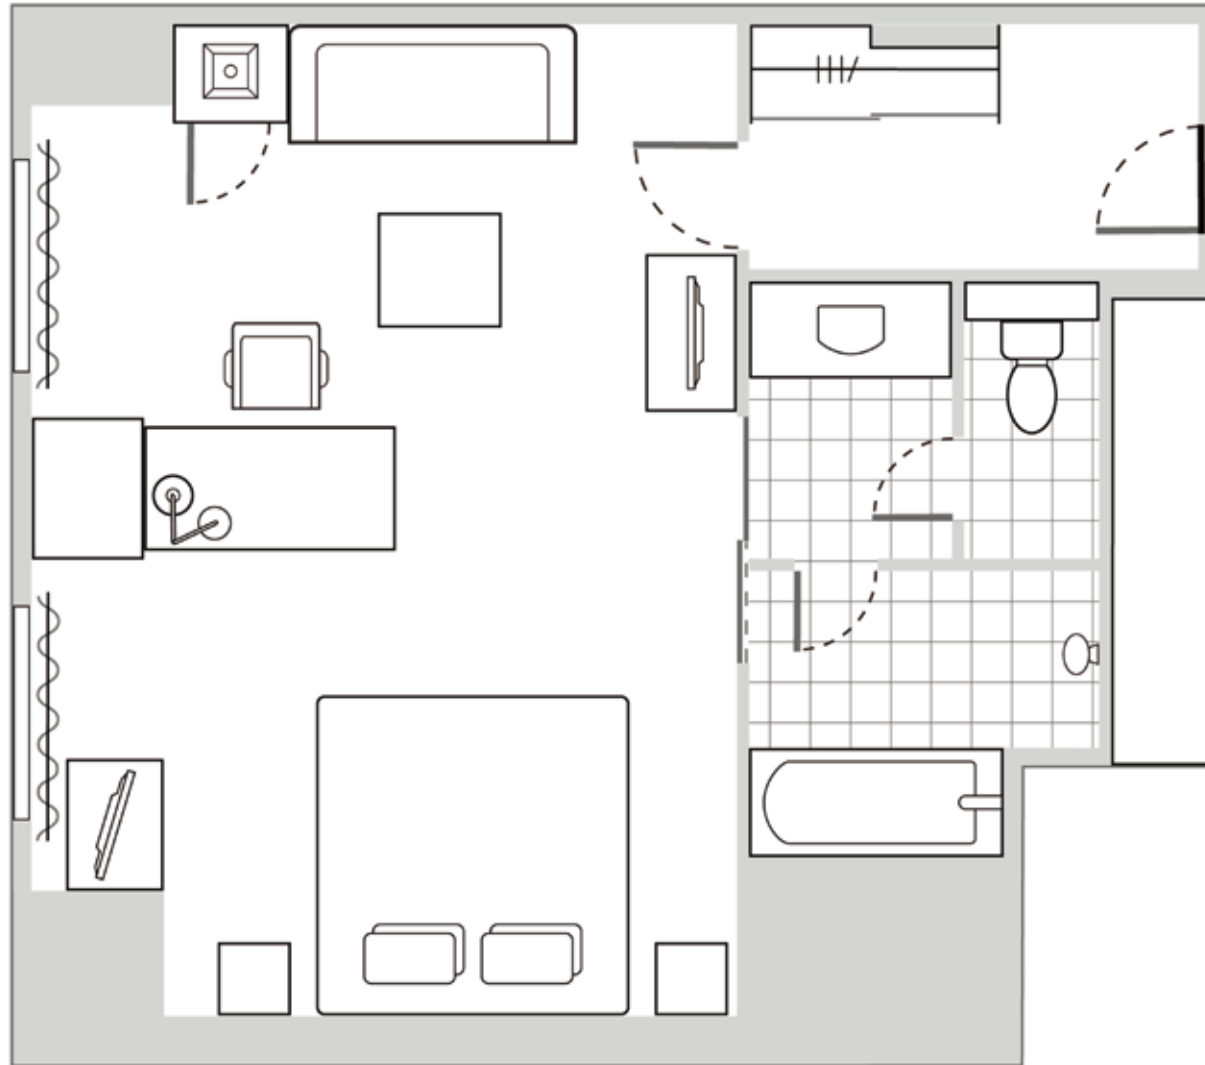

1 King Bed with Club Access Deluxe  
クラブデラックスルーム・キング

HYATT REGENCY  
TOKYO  
ハイアットリージェンシー 東京

2-7-2 Nishi-Shinjuku, Shinjuku-ku,  
Tokyo 160-0023 Japan  
160-0023 東京都新宿区西新宿 2-7-2

T +81 3 3348 1234  
F +81 3 3344 5575  
tokyo.regency.hyatt.com