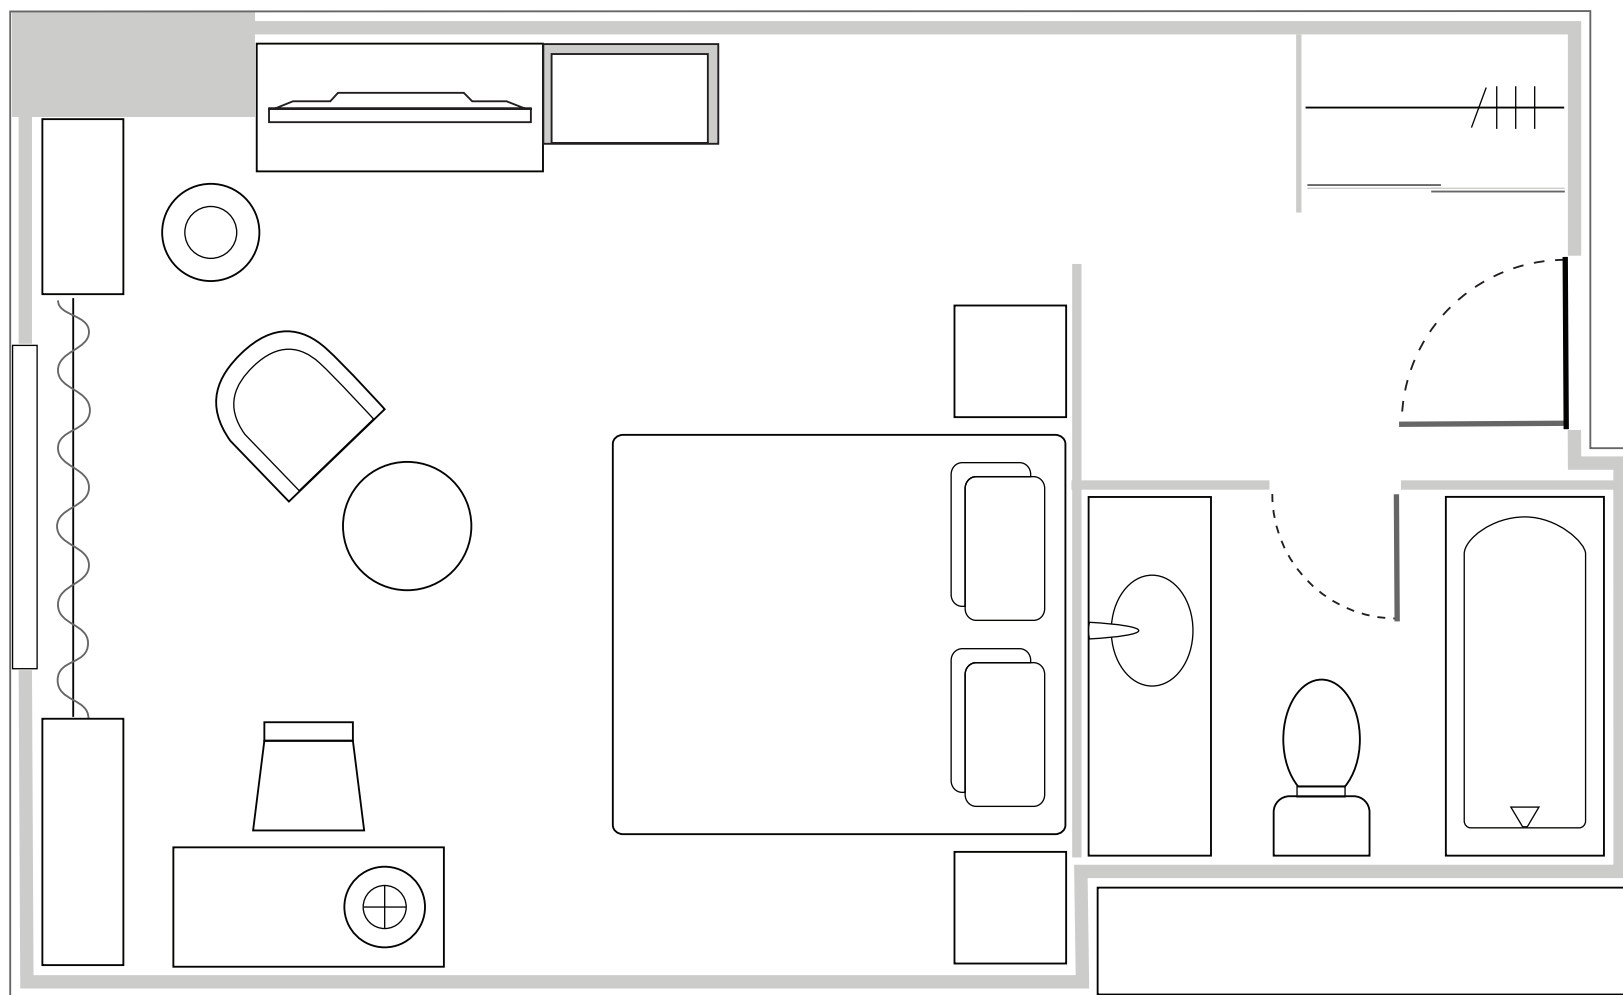

1 King Bed

ゲストルーム・キング

HYATT REGENCY
TOKYO

ハイアット リージェンシー 東京

2-7-2 Nishi-Shinjuku, Shinjuku-ku,
Tokyo 160-0023 Japan

160-0023 東京都新宿区西新宿 2-7-2

T +81 3 3348 1234

F +81 3 3344 5575