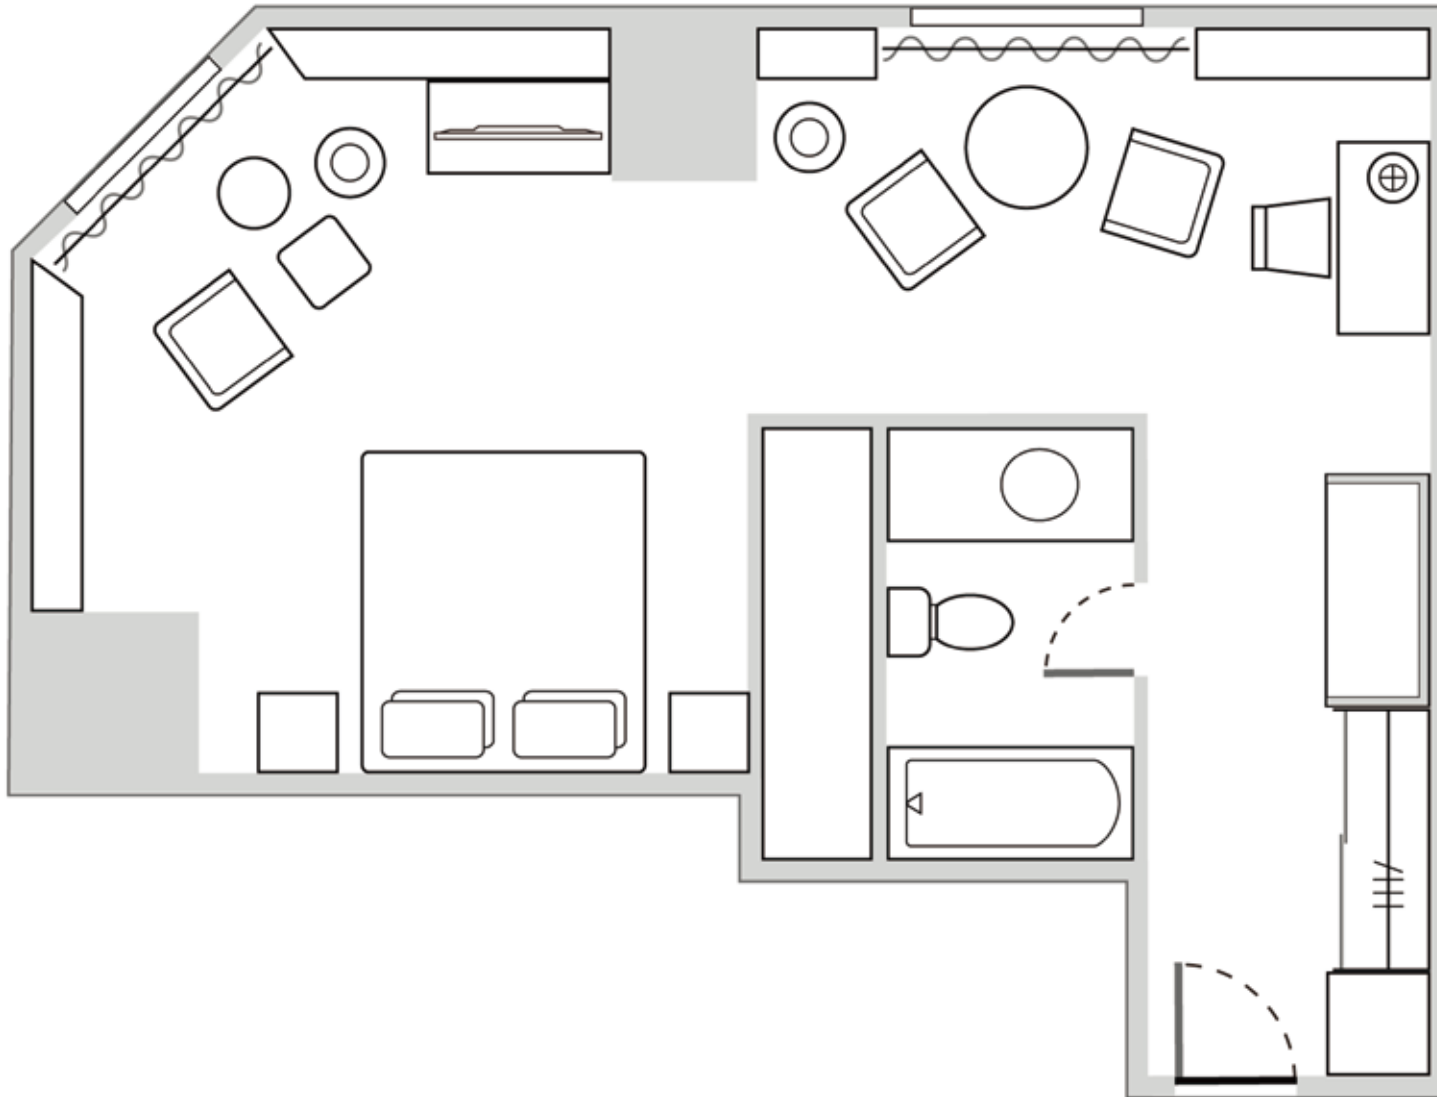

1 King Bed Corner Deluxe ビューデラックスコーナー・キング

HYATT REGENCY
TOKYO
ハイアットリージェンシー 東京

2-7-2 Nishi-Shinjuku, Shinjuku-ku,
Tokyo 160-0023 Japan
160-0023 東京都新宿区西新宿 2-7-2

T +81 3 3348 1234
F +81 3 3344 5575
tokyo.regency.hyatt.com