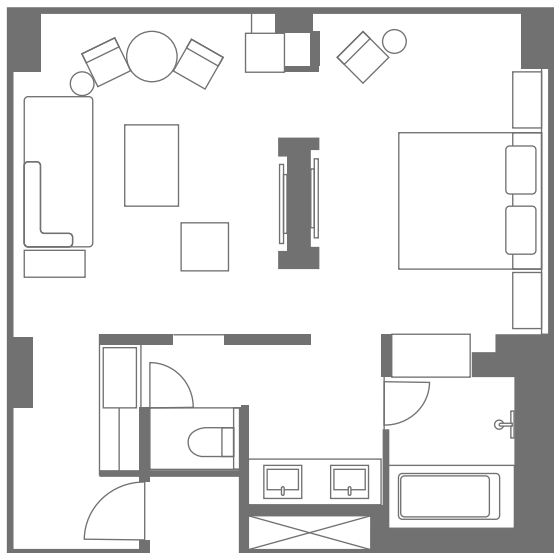

HYATT REGENCY NAHA, OKINAWA
3-6-20 Makishi
Naha, Okinawa 900-0013

T: +81 98 866 8888
F: +81 98 866 8111
E: naha.regency@hyatt.com
naha.regency.hyatt.com

客室タイプ Guest Room Type

リージェンシースイートキング 56㎡
Regency Suite King

リージェンシースイートツイン 56㎡
Regency Suite Twin

リージェンシーエグゼクティブキング 64㎡
Regency Executive King

リージェンシーエグゼクティブツイン 64㎡
Regency Executive Twin