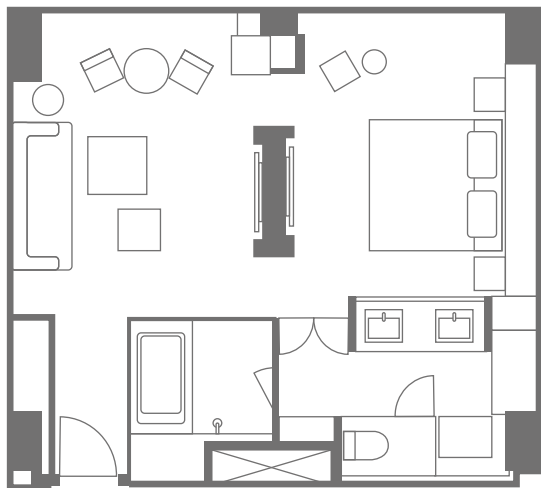

HYATT REGENCY NAHA, OKINAWA
3-6-20 Makishi
Naha, Okinawa 900-0013

T: +81 98 866 8888
F: +81 98 866 8111
E: naha.regency@hyatt.com
naha.regency.hyatt.com

客室タイプ Guest Room Type

リージェンシースイートキング 56㎡
Regency Suite King

リージェンシースイートツイン 56㎡
Regency Suite Twin

リージェンシーエグゼクティブキング 64㎡
Regency Executive King

リージェンシーエグゼクティブツイン 64㎡
Regency Executive Twin