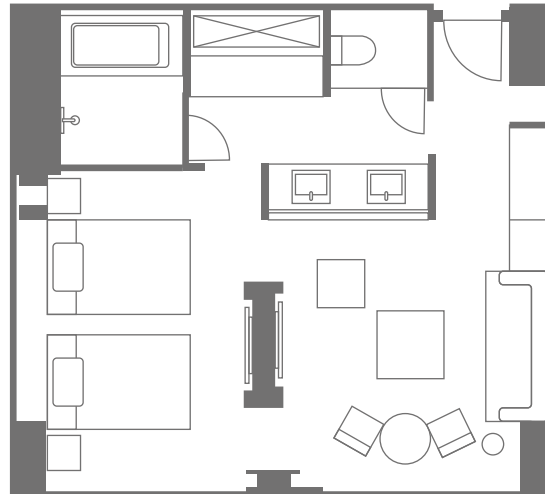

リージェンシースイートツイン 56㎡
Regency Suite Twin

リージェンシーエグゼクティブキング 64㎡
Regency Executive King

リージェンシーエグゼクティブツイン 64㎡
Regency Executive Twin