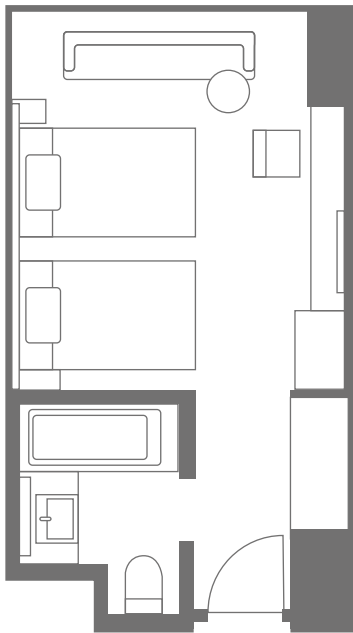

ハイアットリージェンシー 那覇沖縄
〒900-0013
沖縄県那覇市牧志3-6-20

T: +81 98 866 8888
F: +81 98 866 8111
E: naha.regency@hyatt.com
naha.regency.hyatt.jp

客室タイプ Guest Room Type

ツインルーム 28㎡
Twin Room

デラックスツイン 32㎡
Deluxe Twin

デラックスツインエキストラ 32㎡
Deluxe Twin Extra