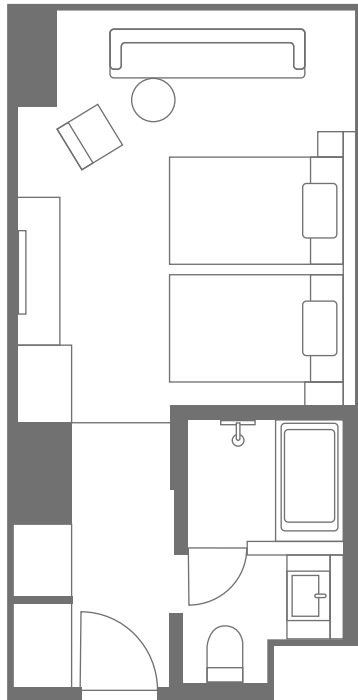

ハイアットリージェンシー 那覇沖縄
〒900-0013
沖縄県那覇市牧志3-6-20

T: +81 98 866 8888
F: +81 98 866 8111
E: naha.regency@hyatt.com
naha.regency.hyatt.jp

客室タイプ Guest Room Type

ツインルーム 28㎡
Twin Room

デラックスツイン 32㎡
Deluxe Twin

デラックスツインエキストラ 32㎡
Deluxe Twin Extra