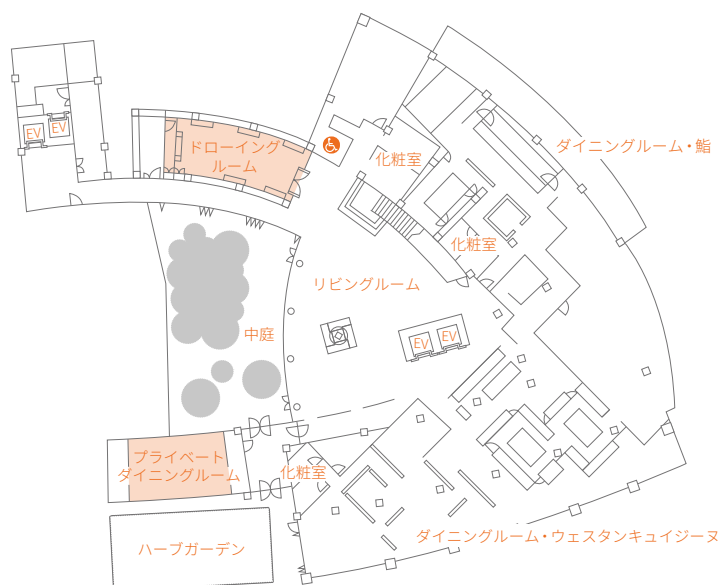

ハイアットリージェンシー 箱根
リゾート&スパ
〒250-0408
神奈川県足柄下郡箱根町強羅 1320
電話 0460 82 2000
ファックス 0460 82 2001
hakone.regency@hyatt.com
hakone.regency.jp

1F プライベートダイニングルーム / ドローイングルーム

LBF レセプション / 箱根ルーム

会議室面積および収容人数

会議室	奥行き×間口×天井高	面積 m ²	正餐	立食	シアター	スクール	ボードルーム	コの時	口の時	展示会
箱根ルーム	11m x 5m x 2.7m	56	—	—	42	30	24	21	24	—
ドローイングルーム	12m x 4.1m x 2.7m	50	—	30	30	—	24	—	—	—
プライベートダイニング ルーム	11m x 4.5m x 2.7m	50	18	30	30	24	24	21	24	—

箱根ルーム (56㎡)

ロビー階、レセプションの奥に位置して窓の外に箱根の外輪山を望む開放的な空間は56㎡の広さを有し、自然光を十分に取込んだ、ミーティングルームです。

ドローイングルーム (50㎡)

木の温もりを感じる高級感溢れるインテリアのドローイングルームは70インチの壁掛け式テレビモニターやライブラリーを備え、ミーティングや多目的なイベントにご利用いただけます。

プライベートダイニングルーム (50㎡)

“小さな隠れ家”をコンセプトとした、瀟洒(しょうしゃ)な空間で室内には洗練されたインテリアと暖炉を有し、中庭を眺めながらの落ち着いた雰囲気をお楽しみいただけるプライベートルームです。個室会食やミーティングにご利用いただけます。