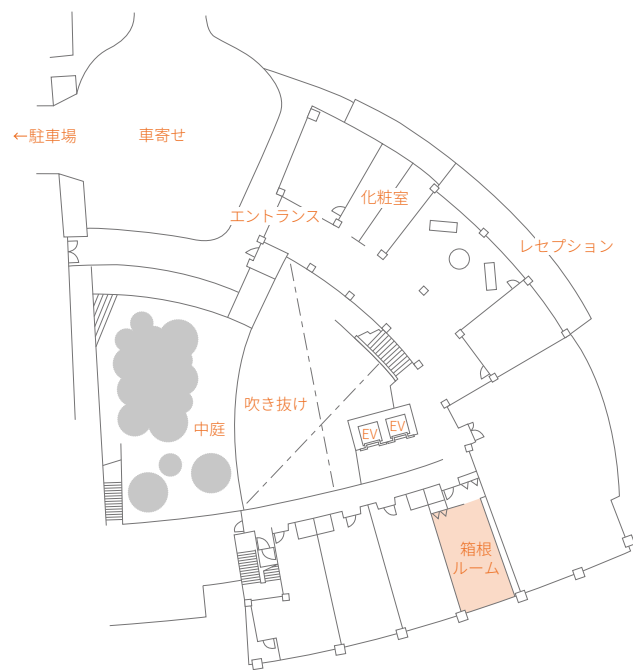

ハイアットリージェンシー 箱根
リゾート&スパ
〒250-0408
神奈川県足柄下郡箱根町強羅 1320
電話 0460 82 2000
ファックス 0460 82 2001
hakone.regency@hyatt.com
hakone.regency.jp

1F プライベートダイニングルーム / ドローイングルーム

LBF レセプション / 箱根ルーム

会議室面積および収容人数

会議室	奥行き×間口×天井高	面積 m ²	正餐	立食	シアター	スクール	ボードルーム	コの時	口の時	展示会
箱根ルーム	11m x 5m x 2.7m	56	—	—	42	30	24	21	24	—
ドローイングルーム	12m x 4.1m x 2.7m	50	—	30	30	—	24	—	—	—
プライベートダイニング ルーム	11m x 4.5m x 2.7m	50	18	30	30	24	24	21	24	—

箱根ルーム (56㎡)

ロビー階、レセプションの奥に位置して窓の外に箱根の外輪山を望む開放的な空間は56㎡の広さを有し、自然光を十分に取込んだ、ミーティングルームです。

ドローイングルーム (50㎡)

木の温もりを感じる高級感溢れるインテリアのドローイングルームは70インチの壁掛け式テレビモニターやライブラリーを備え、ミーティングや多目的なイベントにご利用いただけます。

プライベートダイニングルーム (50㎡)

“小さな隠れ家”をコンセプトとした、瀟洒(しょうしゃ)な空間で室内には洗練されたインテリアと暖炉を有し、中庭を眺めながらの落ち着いた雰囲気をお楽しみいただけるプライベートルームです。個室会食やミーティングにご利用いただけます。