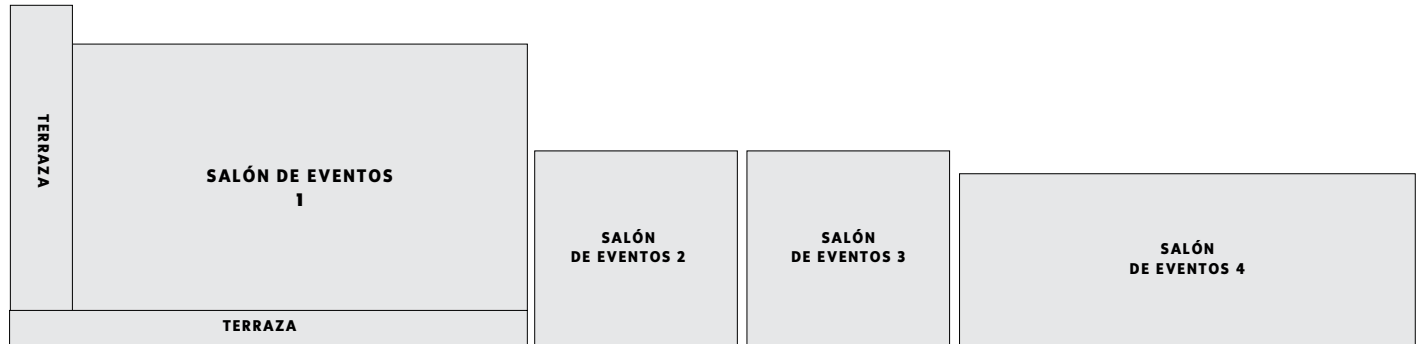

Desde eventos especiales hasta seminarios, ofrecemos espacios flexibles que incluyen equipo audiovisual, servicio de catering, desayunos, almuerzos, coffee breaks, cenas emplatadas y más.

SALÓN	DIMENSIONES L X A PIES / METROS	FT² M²	BANQUETE	IMPERIAL	ESCUELA	AUDITORIO	HERRADURA	RUSO	RECEPCIÓN
SALÓN 1	37 x 29 11 x 8 m	1082 100	80	30	60	100	40	30	110
SALÓN 2	23 x 12 7 x 3.87 m	294 27	20	12	16	30	6	8	32
SALÓN 3	23 x 12 7 x 3.87 m	294 27	-	12	-	-	-	-	-
SALÓN 4	27 x 21 8.3 x 6.66 m	594 55	40	19	30	60	20	15	60