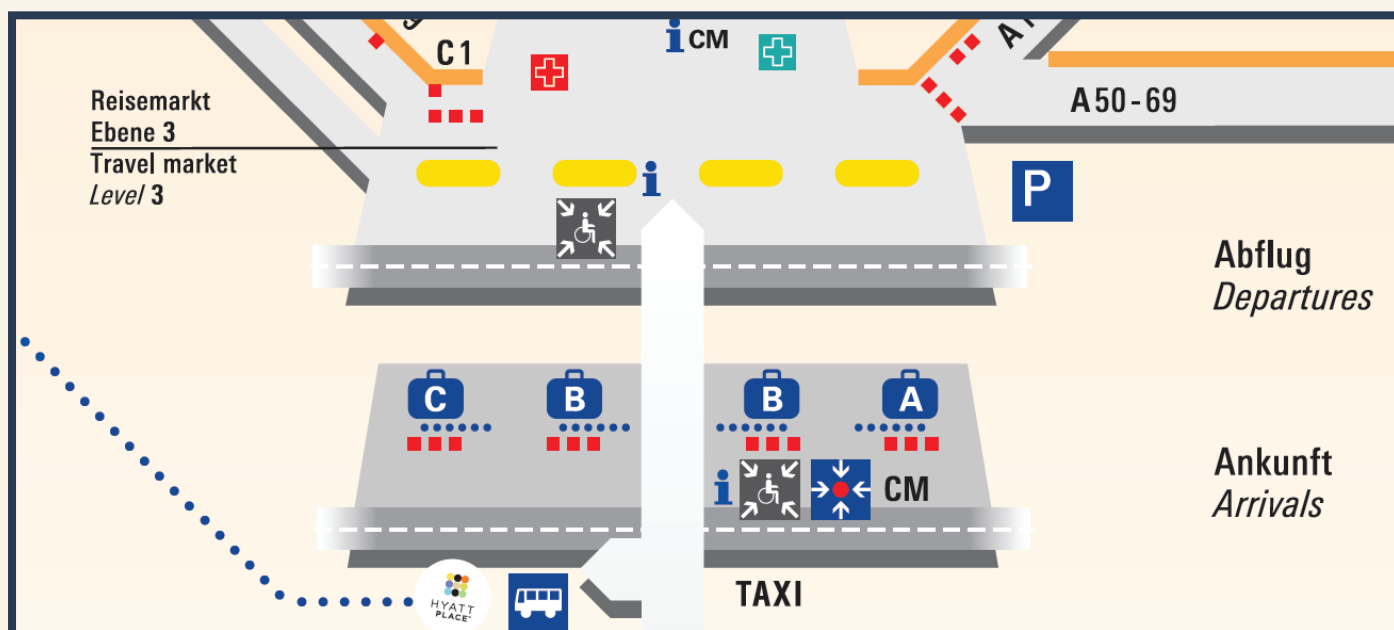

IT'S TIME TO HOP ON OUR SHUTTLE

Abholort am Flughafen / Pick up location at the airport:

Destination		Abfahrt / Departure: Frankfurt Airport Terminal 1, exit B															
Hotel → Airport	Std. Hrs.	6	7	8	9	10	11	12	13	14	15	16	17	18	19	20	21
	Min.	00 30	00 30	00 30	00 30	00	-	-	-	-	-	-	00 30	00 30	00 30	00 30	00

Destination		Abfahrt / Departure: Hyatt Place Frankfurt Airport															
Airport → Hotel	Std. Hrs.	6	7	8	9	10	11	12	13	14	15	16	17	18	19	20	21
	Min.	15 45	15 45	15 45	15 45	15	-	-	-	-	-	-	15 45	15 45	15 45	15 45	15

Wenn Sie unseren Shuttle vom Hotel aus benutzen möchten, holen Sie sich bitte einen Chip an der Rezeption, welcher vom Fahrer vor Fahrtbeginn wieder eingesammelt wird.

When departing from the hotel, please pick up a token at the Front Desk which will be collected by the driver before the shuttle ride.