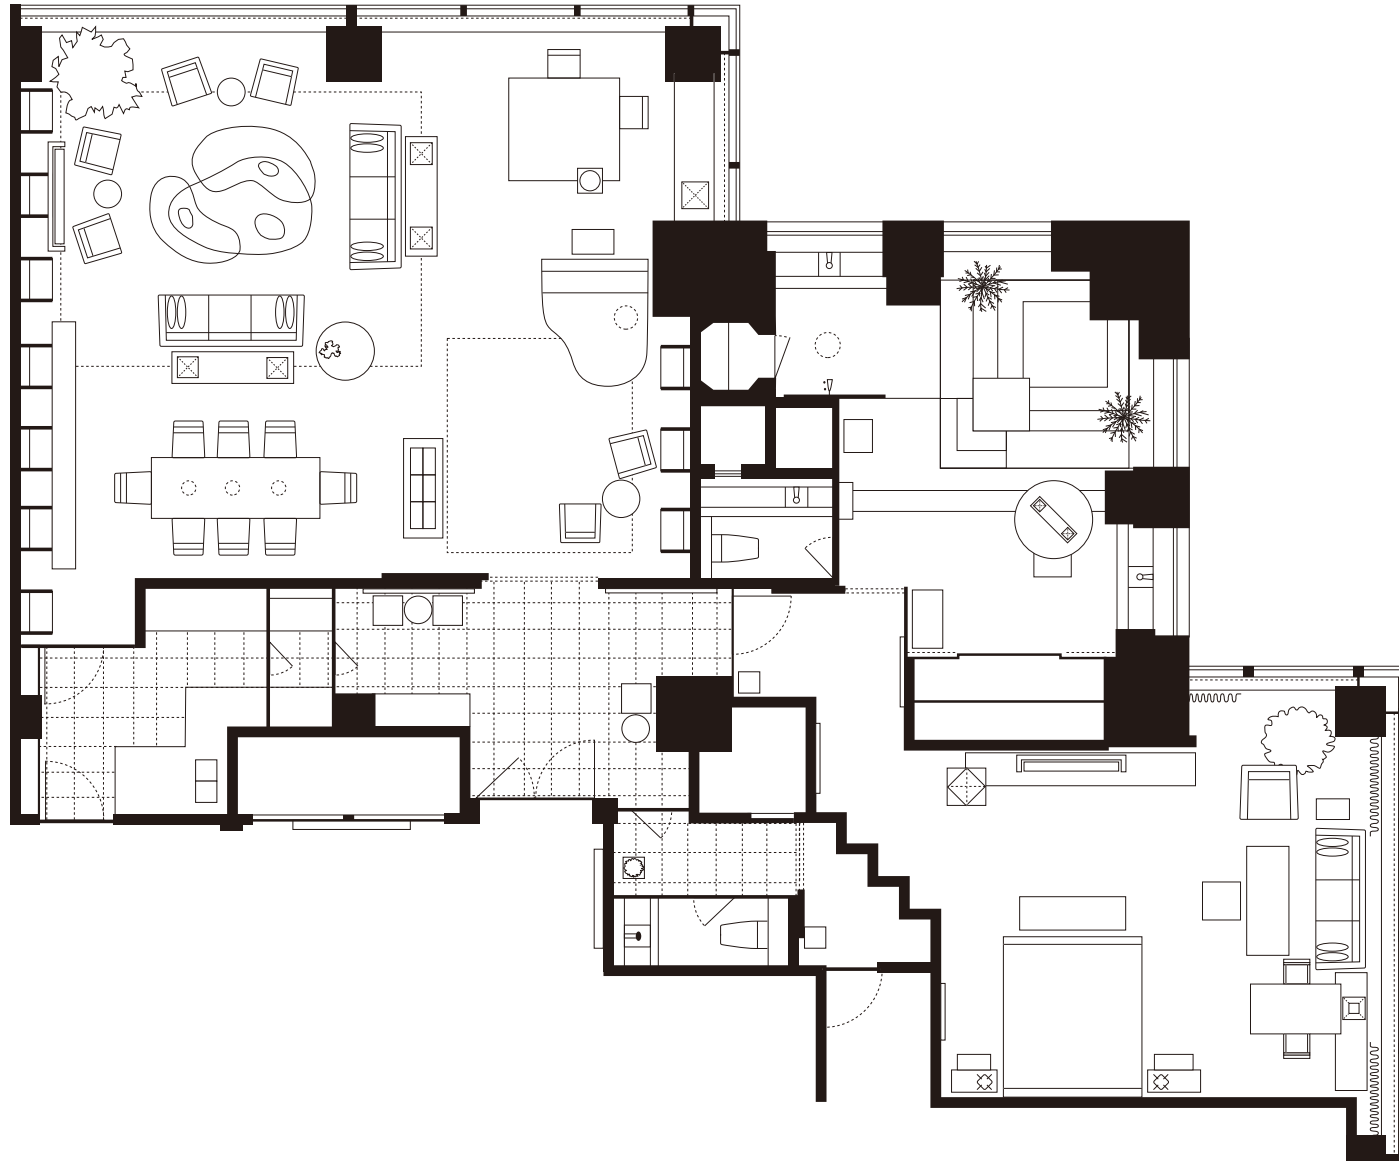

TOKYO SUITE (220m² / 2,368ft²)

トーキョー スイート

PARK HYATT TOKYO™