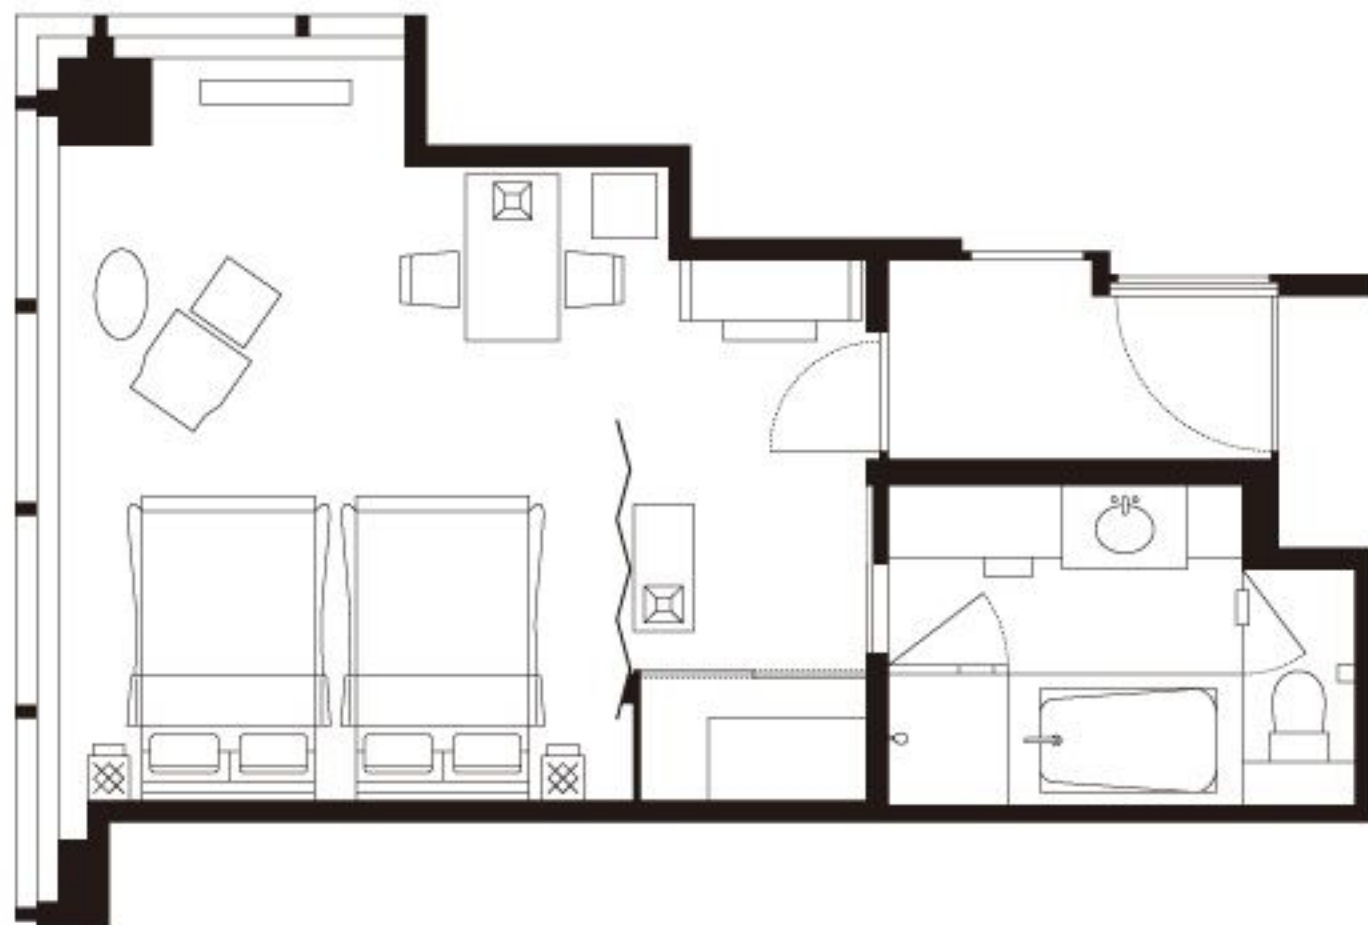

PARK ROOM · TWIN (45m²/484ft²)

パークルーム・ツイン

PARK HYATT TOKYO™