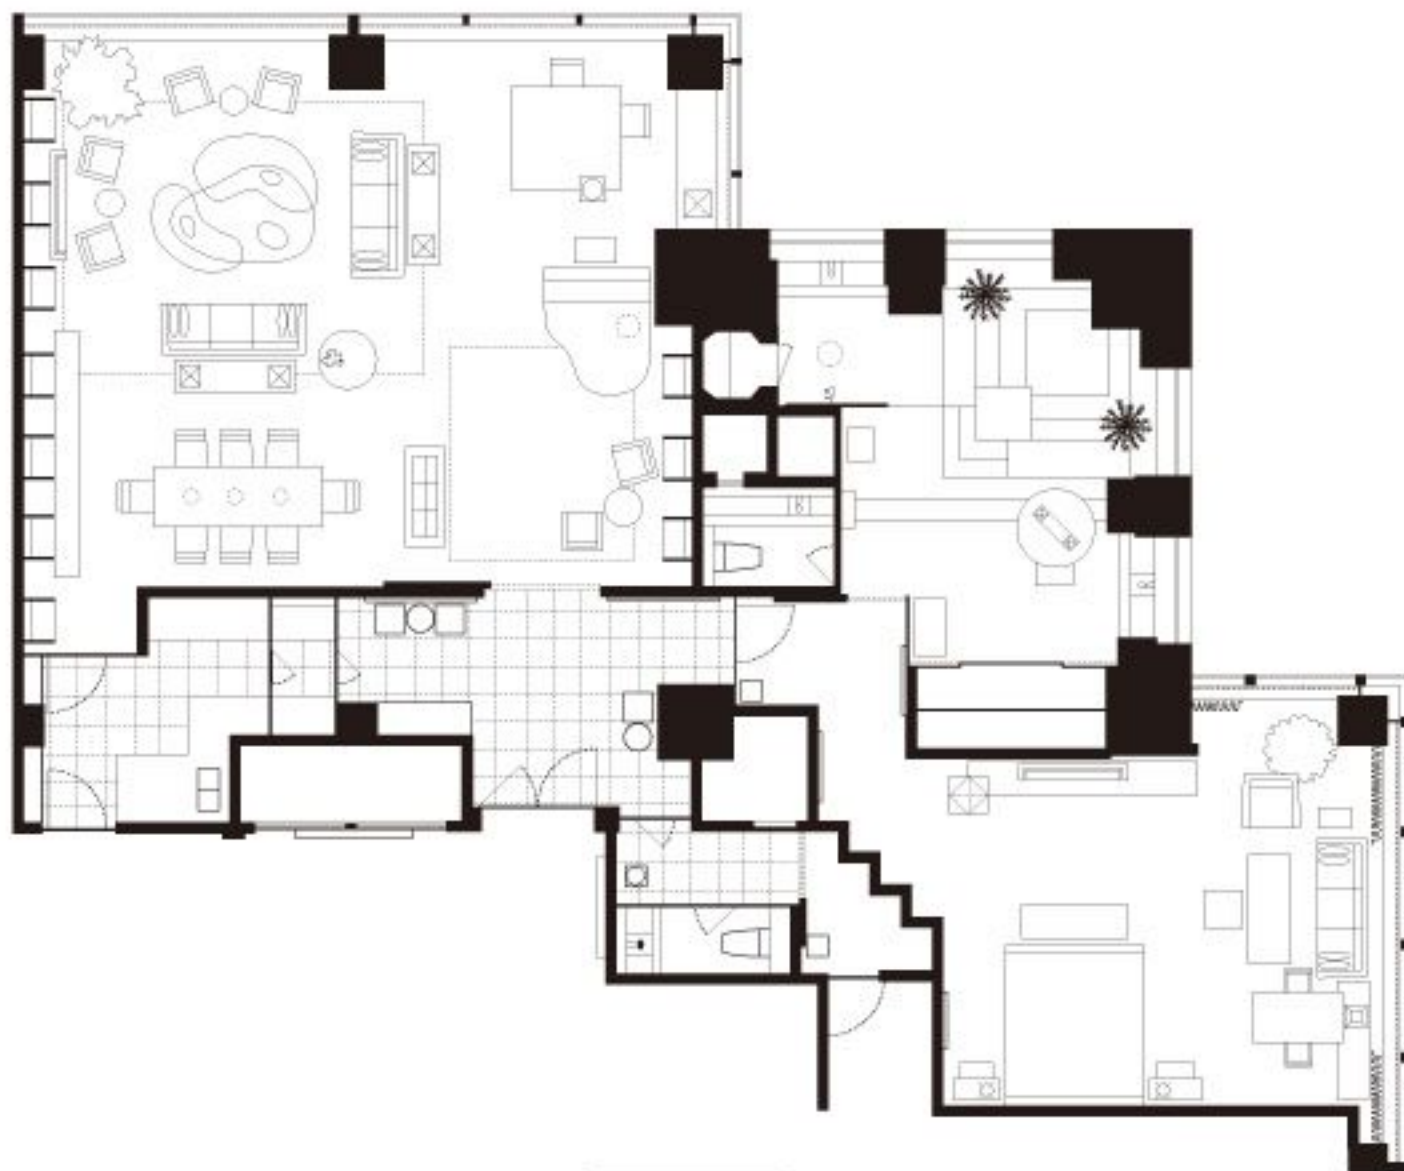

TOKYO SUITE (220m² / 2,368ft²)

トーキョー スイート

PARK HYATT TOKYO™