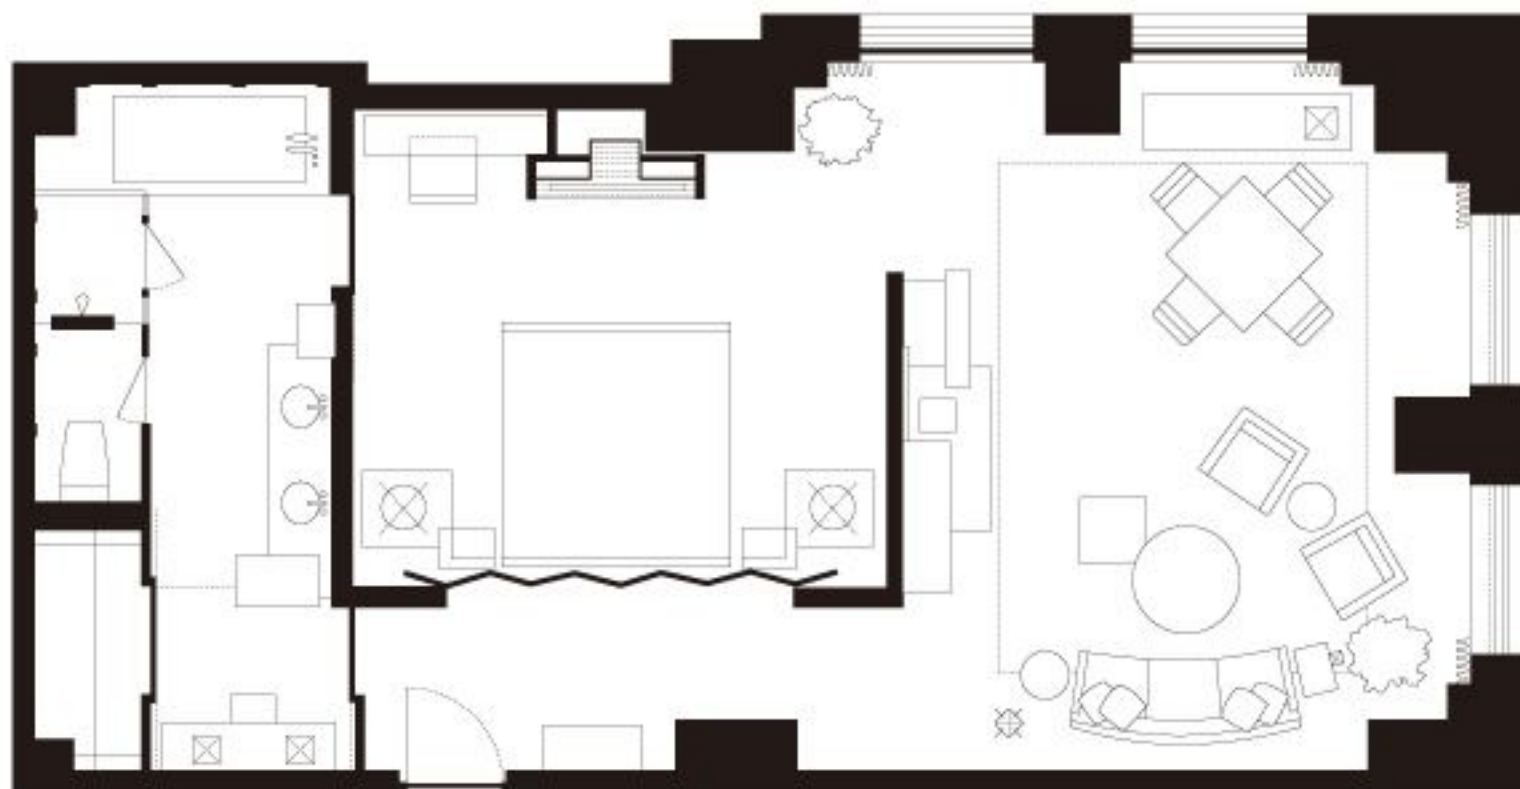

PARK SUITE KING (100m² / 1,076ft²)

パークスイートキング

PARK HYATT TOKYO®