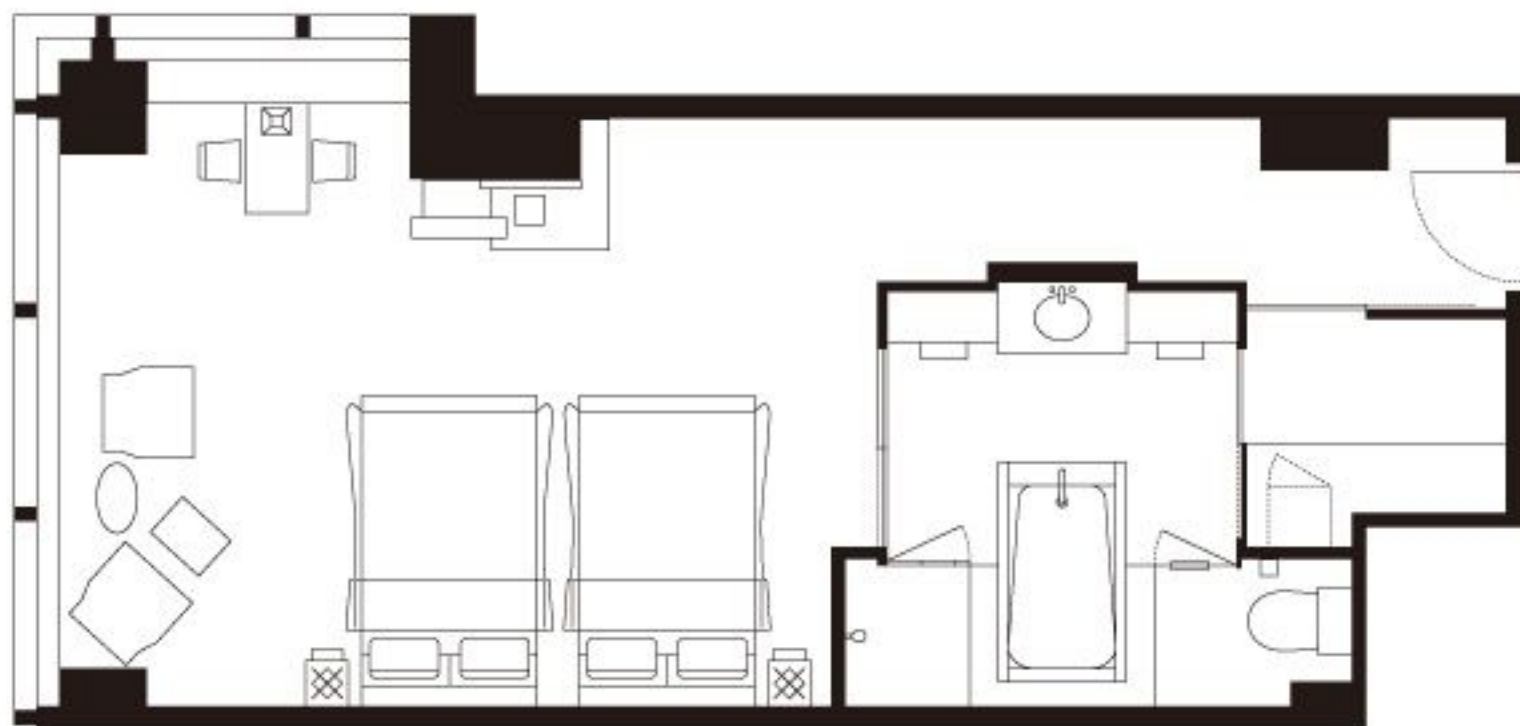

PARK DELUXE ROOM · TWIN (55m²/592ft²)

パーク デラックス ルーム ・ ツイン

PARK HYATT TOKYO®