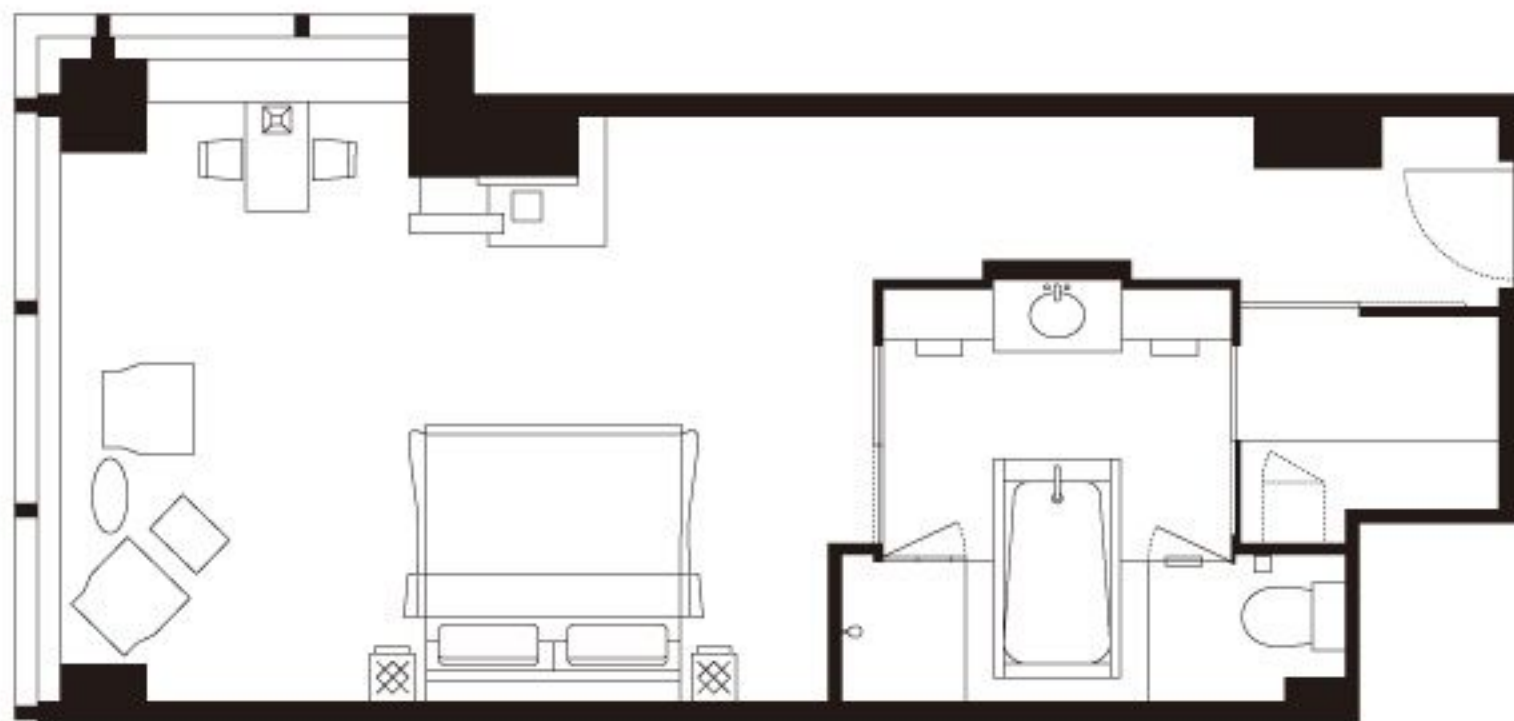

PARK DELUXE ROOM · KING (55m²/592ft²)

パーク デラックス ルーム ・ キング

PARK HYATT TOKYO®