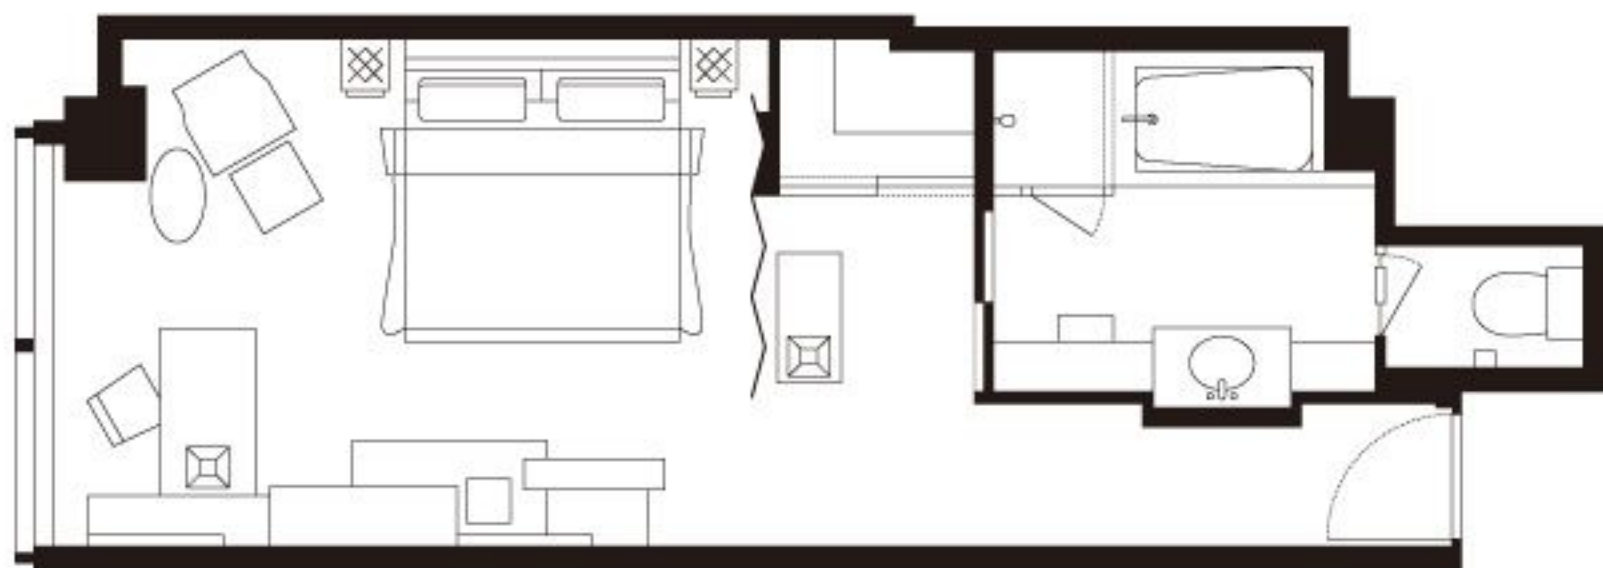

PARK ROOM · KING (45m<sup>2</sup>/484ft<sup>2</sup>)

パークルーム・キング

PARK HYATT TOKYO™