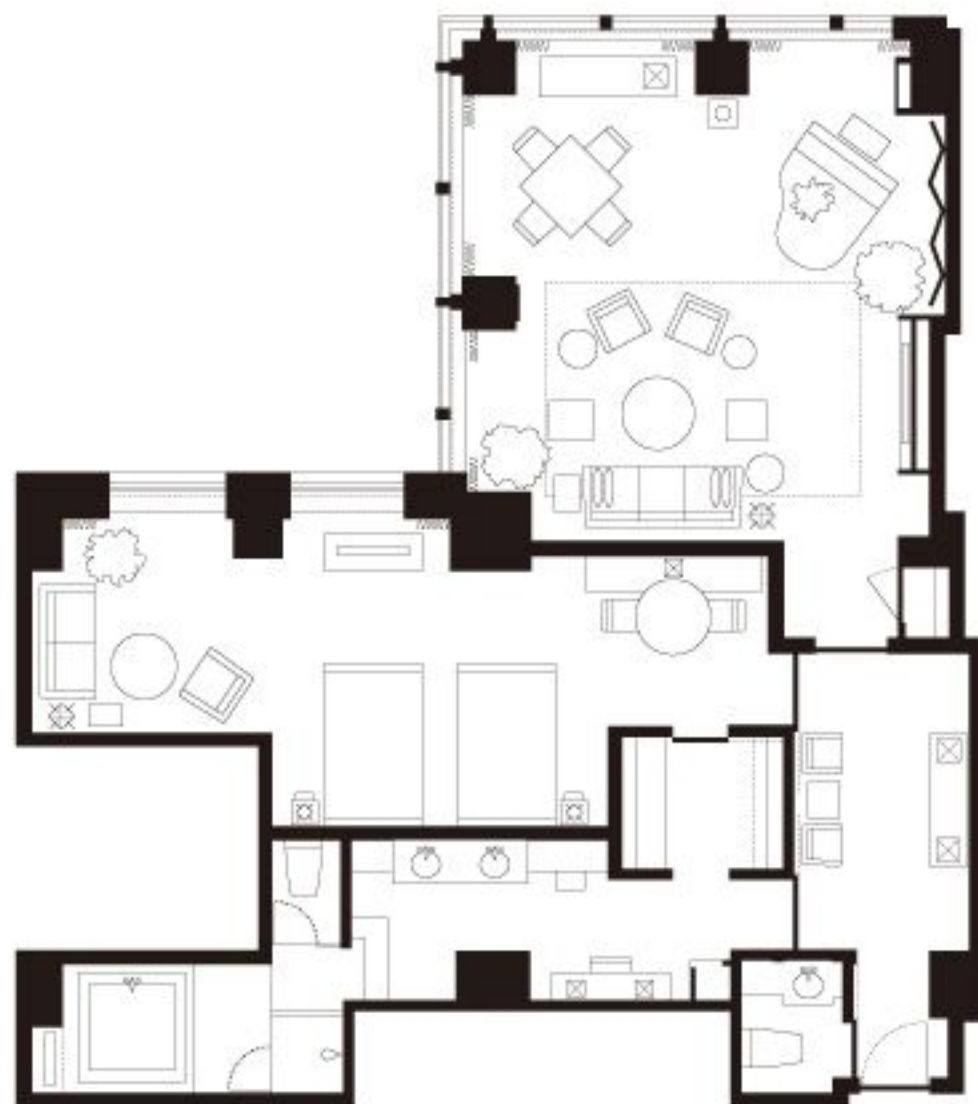

GOVERNOR'S SUITE (140m<sup>2</sup> / 1,507ft<sup>2</sup>)

ガバナーズ スイート

PARK HYATT TOKYO™