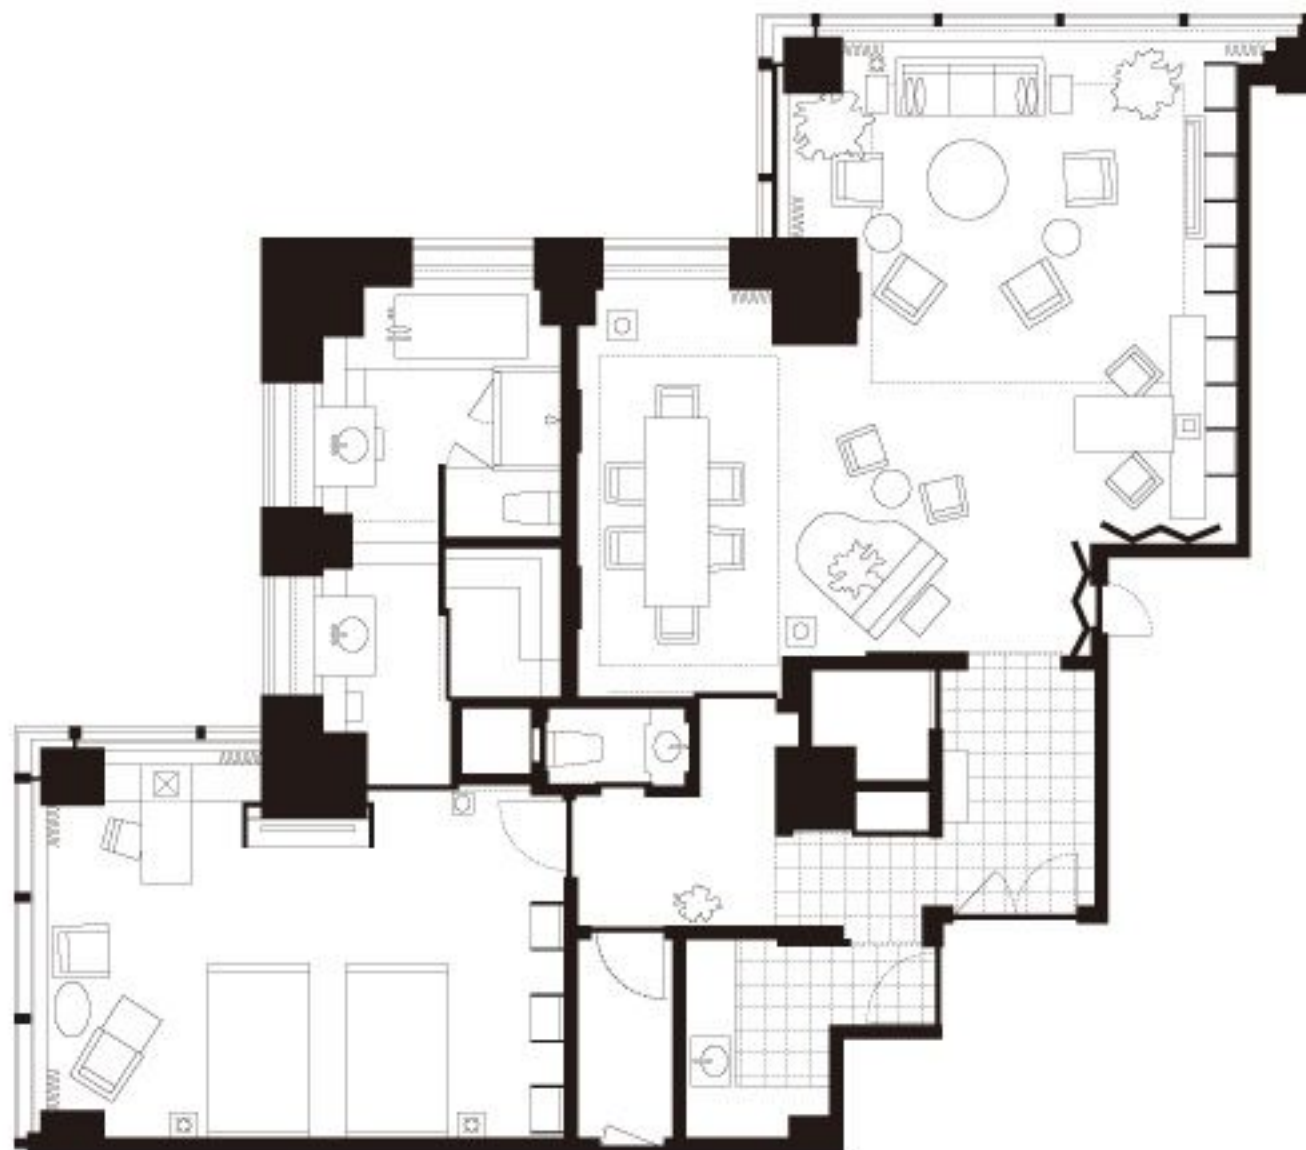

DIPLOMAT SUITE TWIN (160m<sup>2</sup> / 1,722ft<sup>2</sup>)

ディプロマツトスイートツイン

PARK HYATT TOKYO®