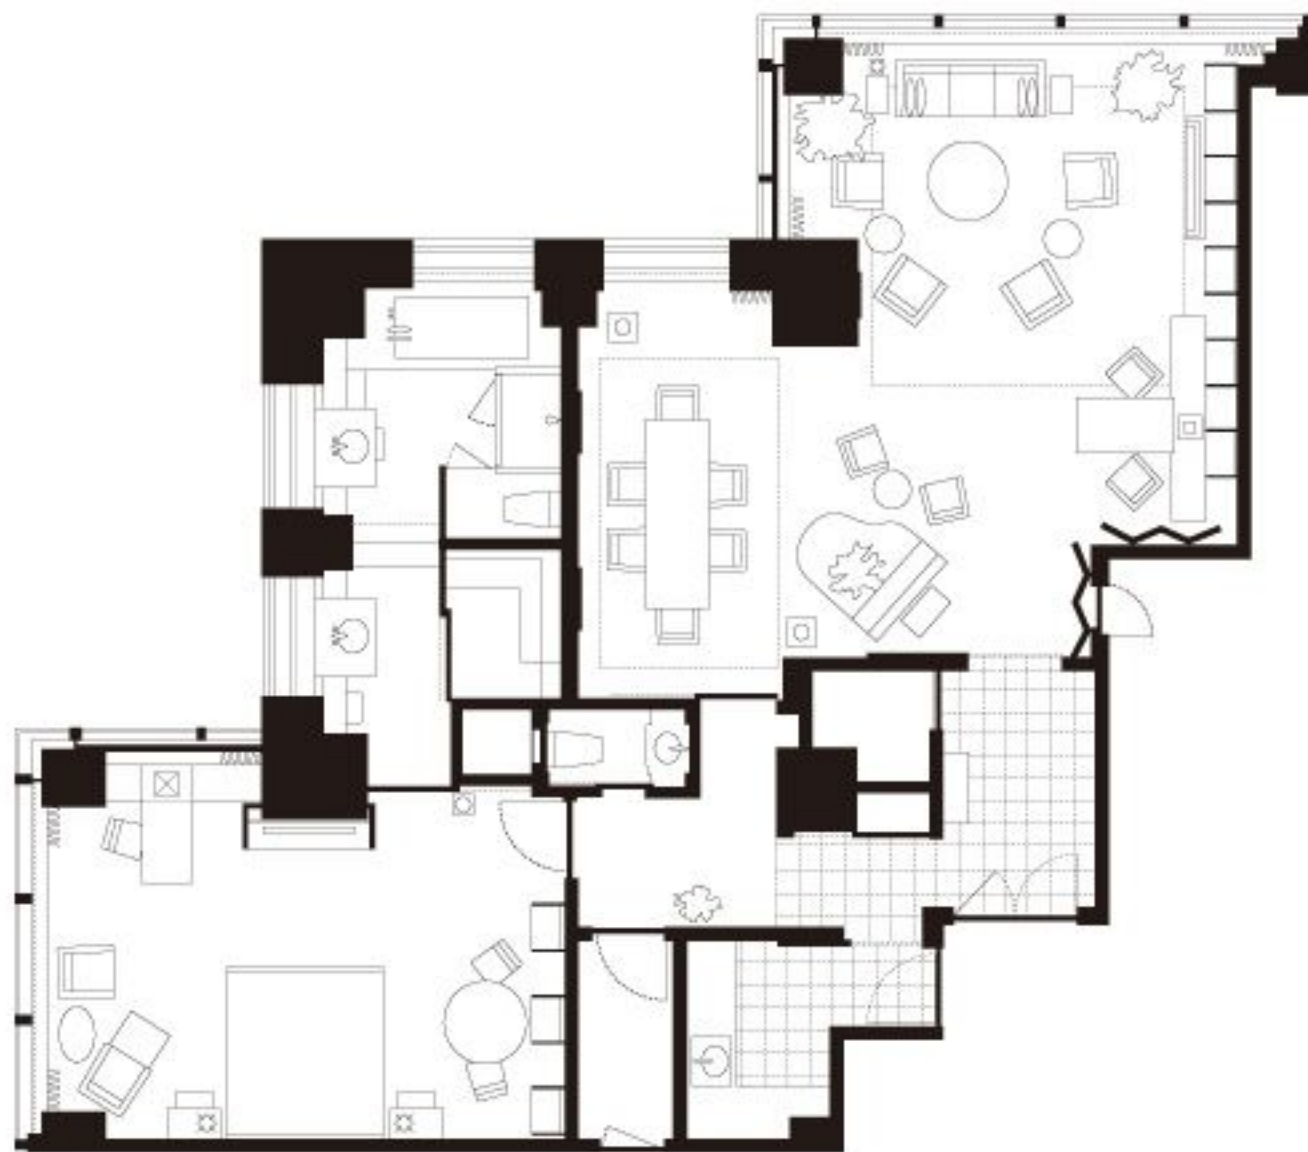

DIPLOMAT SUITE KING (160m² / 1,722ft²)

ディプロマツトスイートキング

PARK HYATT TOKYO*