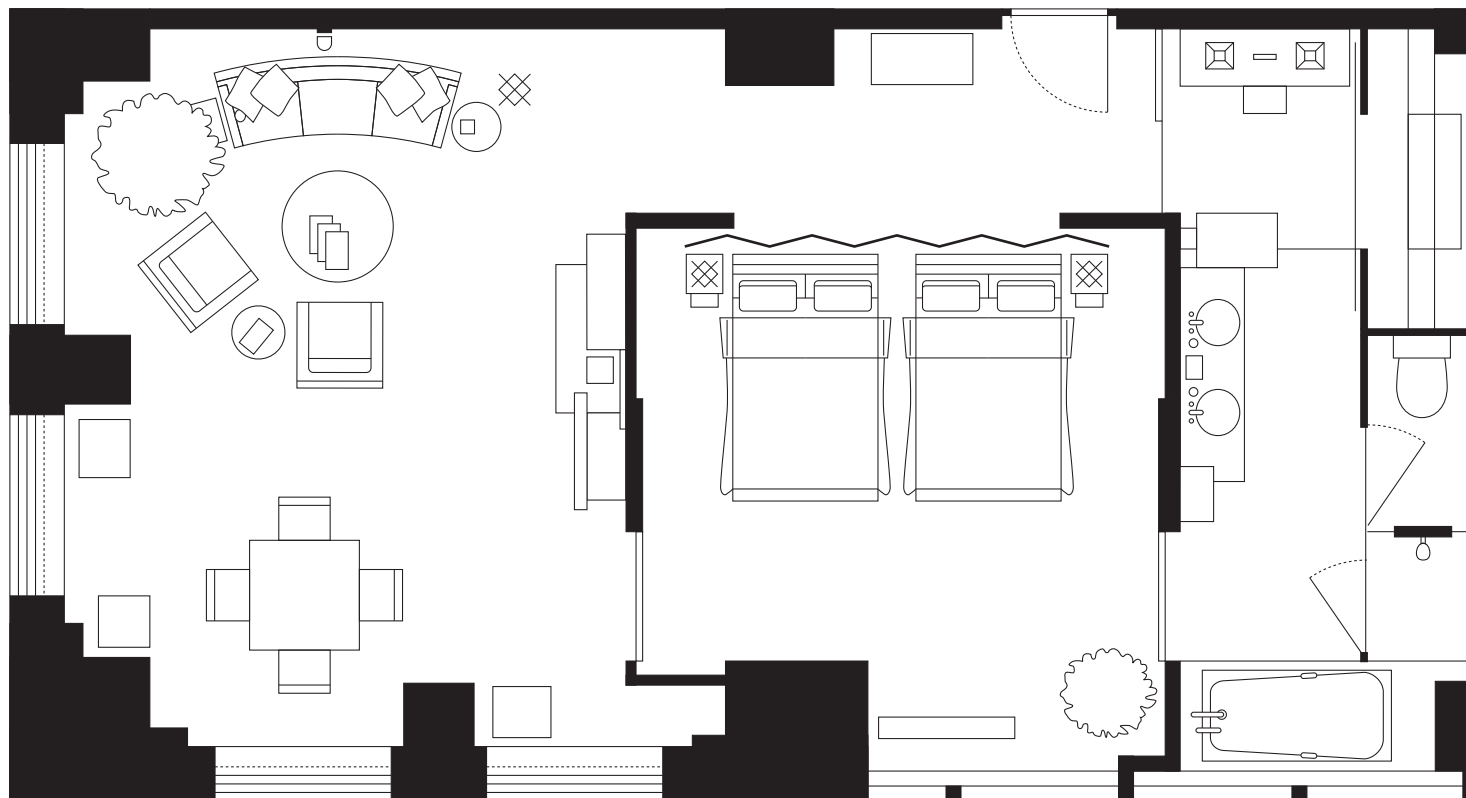

PARK SUITE (100m<sup>2</sup>/1,076ft<sup>2</sup>)

パークスイート

PARK HYATT TOKYO™