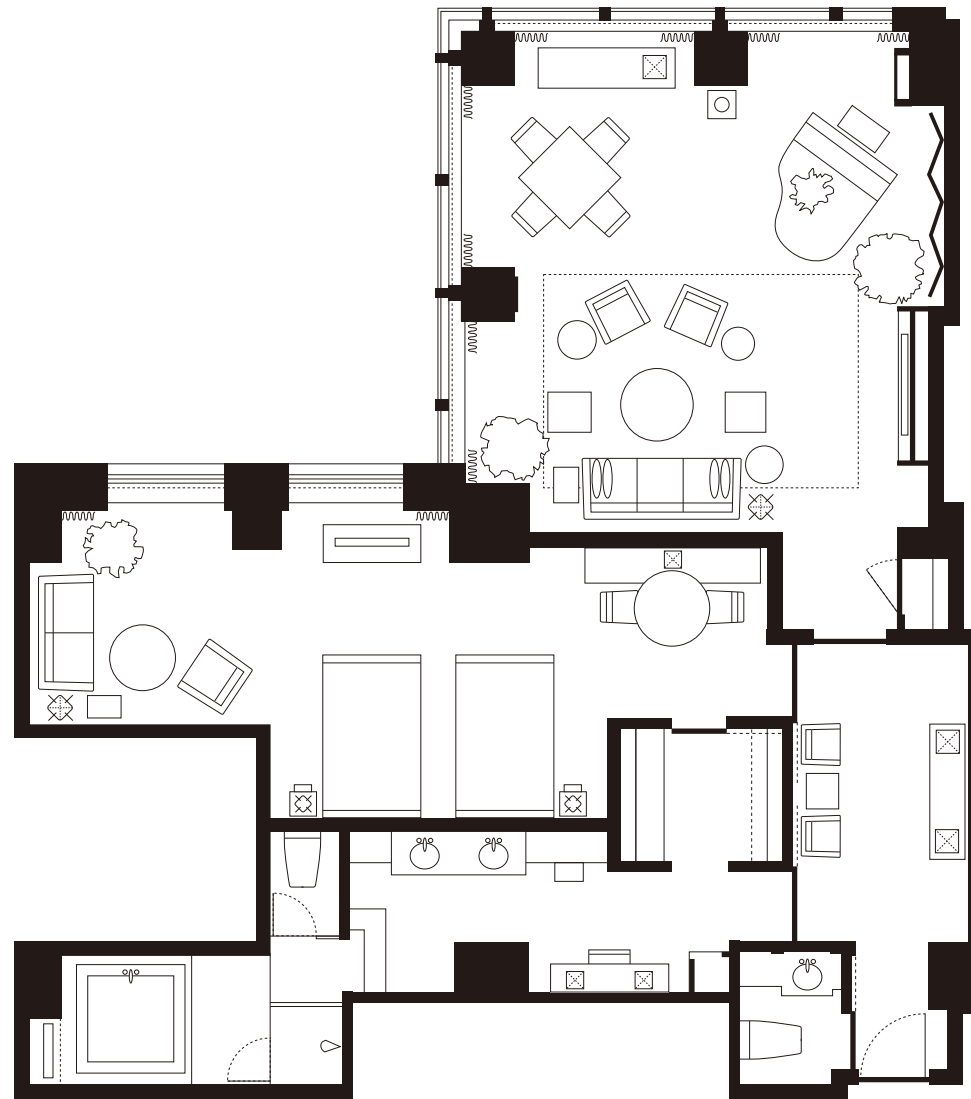

GOVERNOR'S SUITE (140m² / 1,507ft²)

ガバナーズ スイート

PARK HYATT TOKYO™