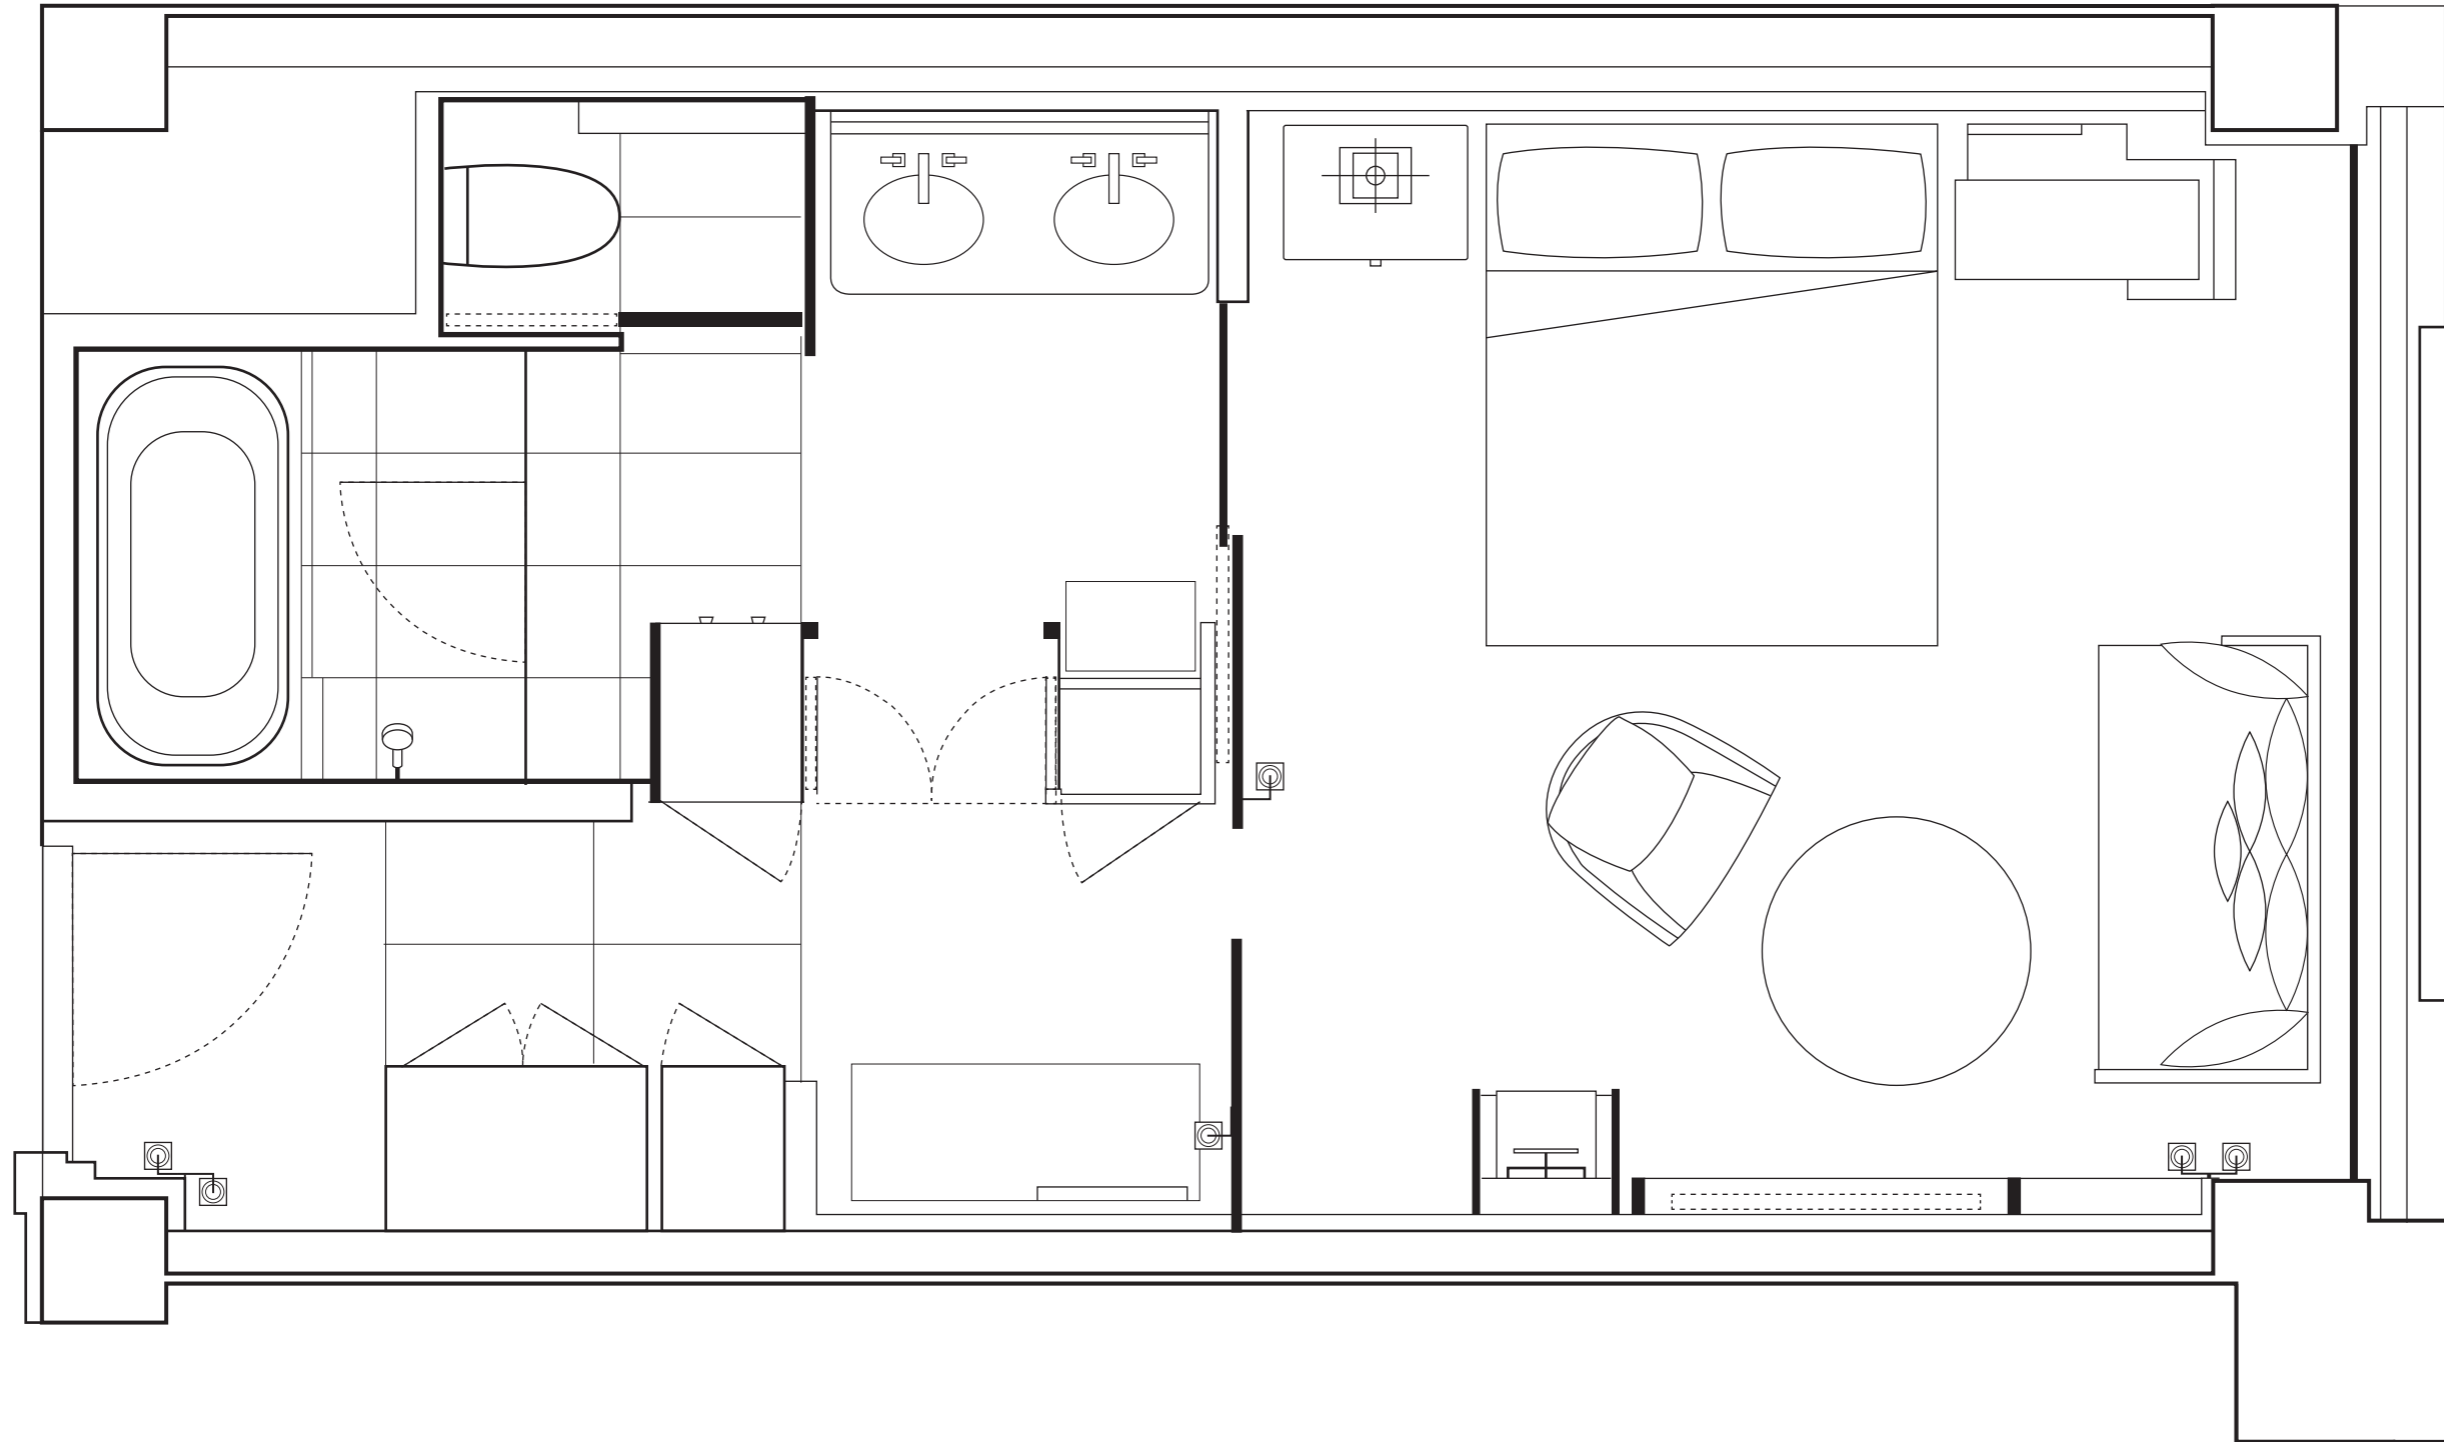

Floor Plan -1 King Bed / キング 45㎡

PARK HYATT KYOTO™