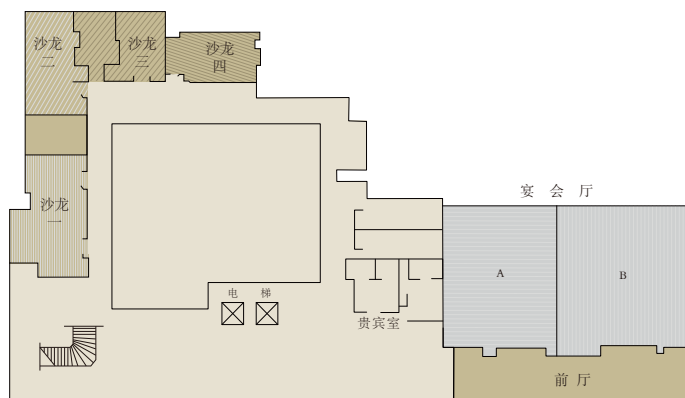

12.7 mm

12.7 mm

9.725 mm

平面图

二层

四十九层

会议及宴会设施

- 650平方米无柱式大宴会厅及256平方米宴会厅前厅；915平方米延展会议场地
- 二层悦居适宜举办各类会议及宴会
- 位于49层的沙龙厅为杭州全城最高的宴会场地之一且能容纳多达100位宾客
- 高速网络连接
- 先进的视听设备
- 一站式活动策划顾问

杭州柏悦酒店

7.62 mm

3.25 mm

7.233 mm