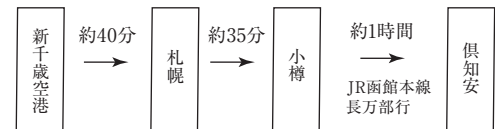

交通アクセス

お車でお越しの場合

出発地	経路	所要時間
新千歳空港から	国道276号線 美笛峠経由	約2時間
札幌から	国道230号線 中山峠経由	約2時間
小樽から	国道5号線	約1.5時間

JR北海道でお越しの場合

倶知安駅からパークハイアットニセコ HANAZONOまではお車で約10分の距離です。小樽駅にて乗り換えが必要です。

正面玄関へのご案内

ホテル棟

ホテル正面玄関へのアクセスは
▶を目印にお進みください。