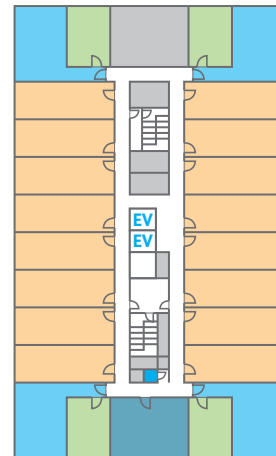

キッチン 스위트 ツイン

6部屋

- 約54平米のスイートルーム
- リビングルームと寝室が別れたレイアウト
- 寝室にはセミダブルサイズベット2台、ソファベット
- フルキッチン、ダイニングテーブル
- クローゼット、ドレッサースペース
- 洗濯乾燥機
- 55インチテレビ2台
- バスタブ付きバスルーム
- 無料Wi-Fi、オムレツバーが人気の朝食が無料

4F

5F 6F

7F

HYATT
house™

Kanazawa