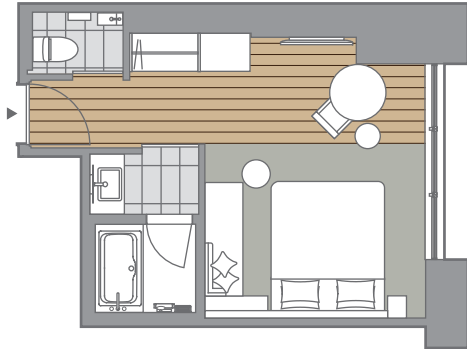

# 快適で心地よいスペース 暮らしやすさにこだわったデザイン

## デン キング

14部屋

- 28平米のゲストルーム
- キングサイズのベッド
- ミニ冷蔵庫、電子レンジ
- シンプルでモダンなインテリアと快適な家具、くつろげるスペース
- クローゼット
- 55インチのテレビ
- ワークスペース
- バスタブ付きバスルーム
- 無料Wi-Fi、オムレツバーが人気の朝食が無料
- キッチン コーナー スイート ツインとコネクティングルームとしての利用可能

## キッチン スタジオ

58部屋

- 約41平米のスタジオルーム
- セミダブルサイズベット2台、ソファベット
- フルキッチン
- シンプルでモダンなインテリアと快適な家具、くつろげるスペース
- クローゼット
- 55インチのテレビ
- ワークスペース
- バスタブ付きバスルーム（アクセシブルルームを除く）
- 無料Wi-Fi、オムレツバーが人気の朝食が無料

## キッチン コーナー スイート ツイン

14部屋

- 約53平米のスイートルーム
- リビングルームと寝室が別れたレイアウト
- 寝室にはセミダブルサイズベット2台、ソファベット
- フルキッチン
- クローゼット
- 55インチテレビ2台
- バスタブ付きバスルーム
- 無料Wi-Fi、オムレツバーが人気の朝食が無料
- デン キングとコネクティングルームとして利用可能