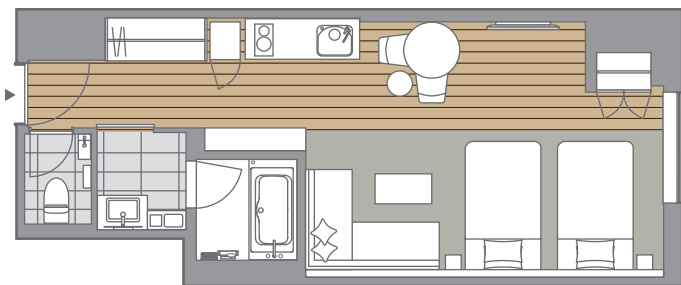

# 快適で心地よいスペース 暮らしやすさにこだわったデザイン

## デン キング

14部屋

- 28平米のゲストルーム
- キングサイズのベッド
- ミニ冷蔵庫、電子レンジ
- シンプルでモダンなインテリアと快適な家具、くつろげるスペース
- クローゼット
- 55インチのテレビ
- ワークスペース
- バスタブ付きバスルーム
- 無料Wi-Fi、オムレツバーが人気の朝食が無料
- キッチン コーナー スイート ツインとコネクティングルームとしての利用可能

## キッチン スタジオ

58部屋

- 約41平米のスタジオルーム
- セミダブルサイズベット2台、ソファベット
- フルキッチン
- シンプルでモダンなインテリアと快適な家具、くつろげるスペース
- クローゼット
- 55インチのテレビ
- ワークスペース
- バスタブ付きバスルーム（アクセシブルルームを除く）
- 無料Wi-Fi、オムレツバーが人気の朝食が無料

## キッチン コーナー スイート ツイン

14部屋

- 約53平米のスイートルーム
- リビングルームと寝室が別れたレイアウト
- 寝室にはセミダブルサイズベット2台、ソファベット
- フルキッチン
- クローゼット
- 55インチテレビ2台
- バスタブ付きバスルーム
- 無料Wi-Fi、オムレツバーが人気の朝食が無料
- デン キングとコネクティングルームとして利用可能