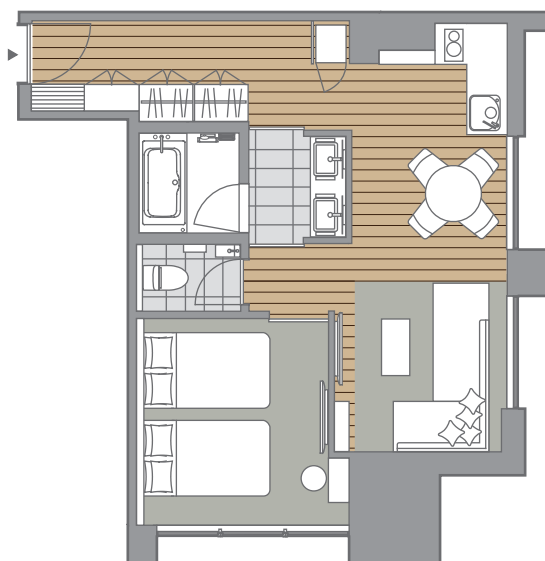

## デン キング

14部屋

- 28平米のゲストルーム
- キングサイズのベッド
- ミニ冷蔵庫、電子レンジ
- シンプルでモダンなインテリアと快適な家具、くつろげるスペース
- クローゼット
- 55インチのテレビ
- ワークスペース
- バスタブ付きバスルーム
- 無料Wi-Fi、オムレツバーが人気の朝食が無料
- キッチン コーナー スイート ツインとコネクティングルームとしての利用可能

## キッチン スタジオ

58部屋

- 約41平米のスタジオルーム
- セミダブルサイズベット2台、ソファベット
- フルキッチン
- シンプルでモダンなインテリアと快適な家具、くつろげるスペース
- クローゼット
- 55インチのテレビ
- ワークスペース
- バスタブ付きバスルーム（アクセシブルルームを除く）
- 無料Wi-Fi、オムレツバーが人気の朝食が無料

## キッチン コーナー スイート ツイン

14部屋

- 約53平米のスイートルーム
- リビングルームと寝室が別れたレイアウト
- 寝室にはセミダブルサイズベット2台、ソファベット
- フルキッチン
- クローゼット
- 55インチテレビ2台
- バスタブ付きバスルーム
- 無料Wi-Fi、オムレツバーが人気の朝食が無料
- デン キングとコネクティングルームとして利用可能