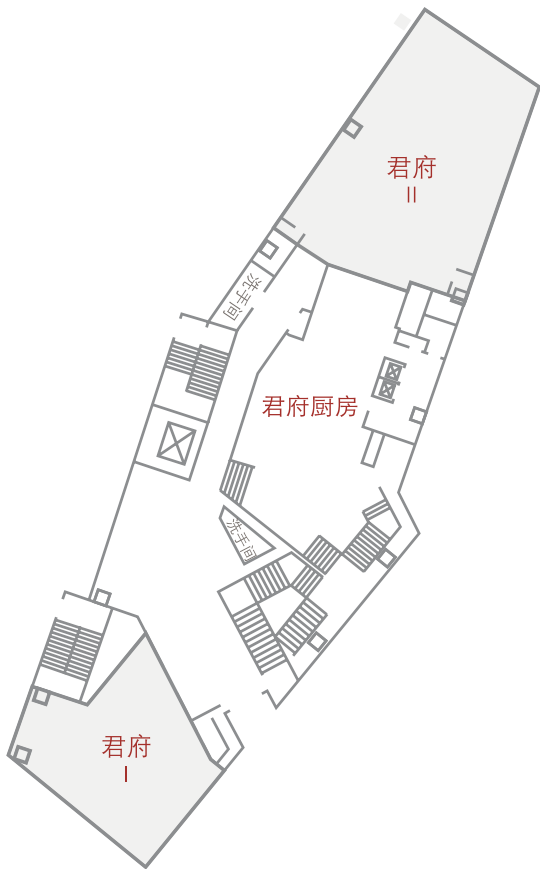

深圳君悦酒店

中国深圳市罗湖区宝安南路1881号
邮政编码: 518001

+86 755 8266 1234 电话
+86 755 8269 1234 传真

reservations@hyatt.com
grandhyattshenzhen.com

平面图

君府 - 楼层一

君府 - 楼层二

深圳君悦酒店

中国深圳市罗湖区宝安南路1881号
邮政编码: 518001

+86 755 8266 1234 电话
+86 755 8269 1234 传真

reservations@hyatt.com
grandhyattshenzhen.com

GRAND | HYATT

平面图

宴会大礼堂和多功能厅 - 楼层二