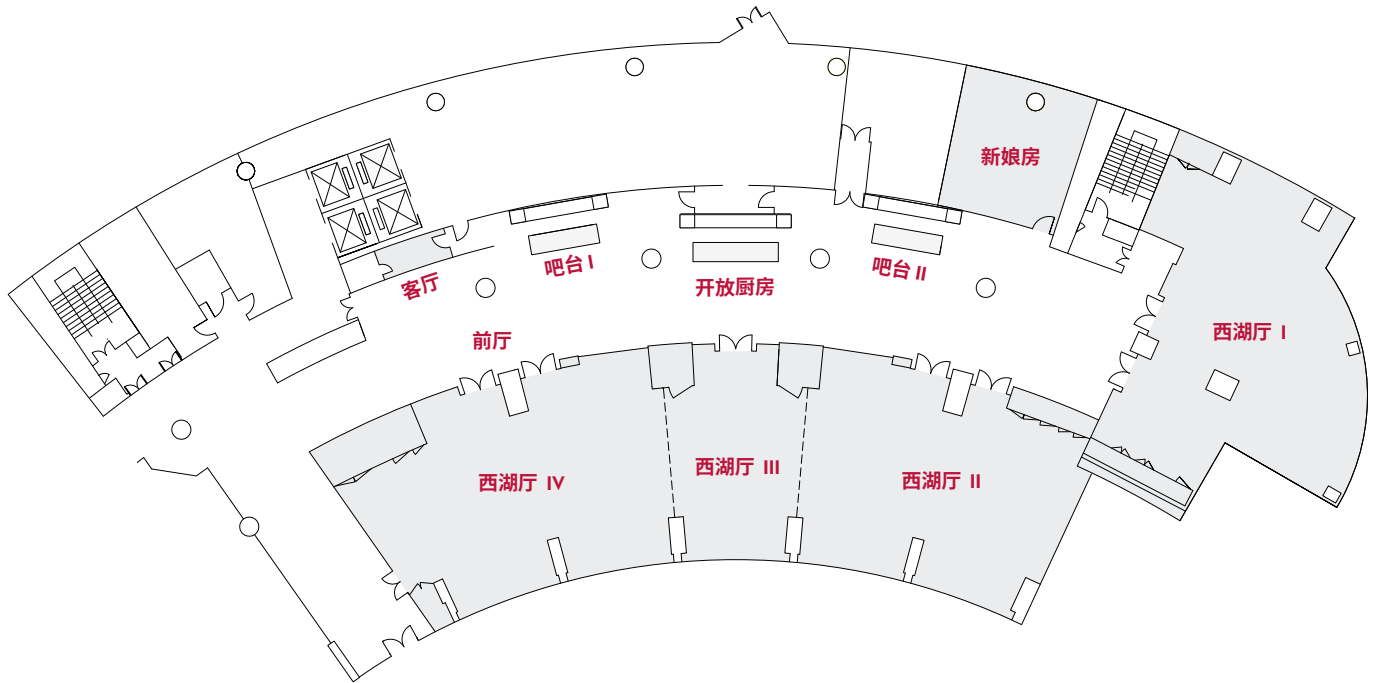

杭州君悦酒店

中国浙江省杭州市湖滨路28号,  
邮政编码 310006

电话 +86 571 8779 1234

传真 +86 571 8779 1818

grandhyatthangzhou.com

平面图

君府

杭州君悦酒店

中国浙江省杭州市湖滨路28号,  
邮政编码 310006

电话 +86 571 8779 1234

传真 +86 571 8779 1818

grandhyatthangzhou.com

平面图

宴会层