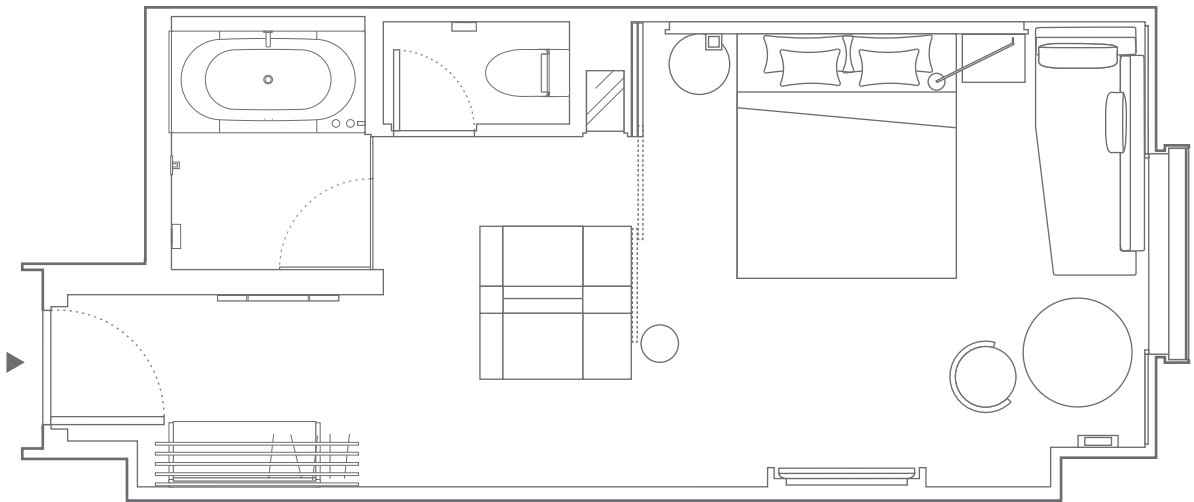

HYATT CENTRIC™
GINZA TOKYO

104-0061 東京都中央区銀座 6-6-7
6-6-7 Ginza, Chuo-ku Tokyo, Japan, 104-0061
T: +81-3-6837-1234 | F: +81-3-6837-1235

ginzatokyo.centric.hyatt.com

キング

1 KING BED

Floor 5-12F Size 35m² 377 sq ft 82 rooms

ツイン

2 TWIN BEDS

Floor 5-12F Size 35m² 377 sq ft 55 rooms