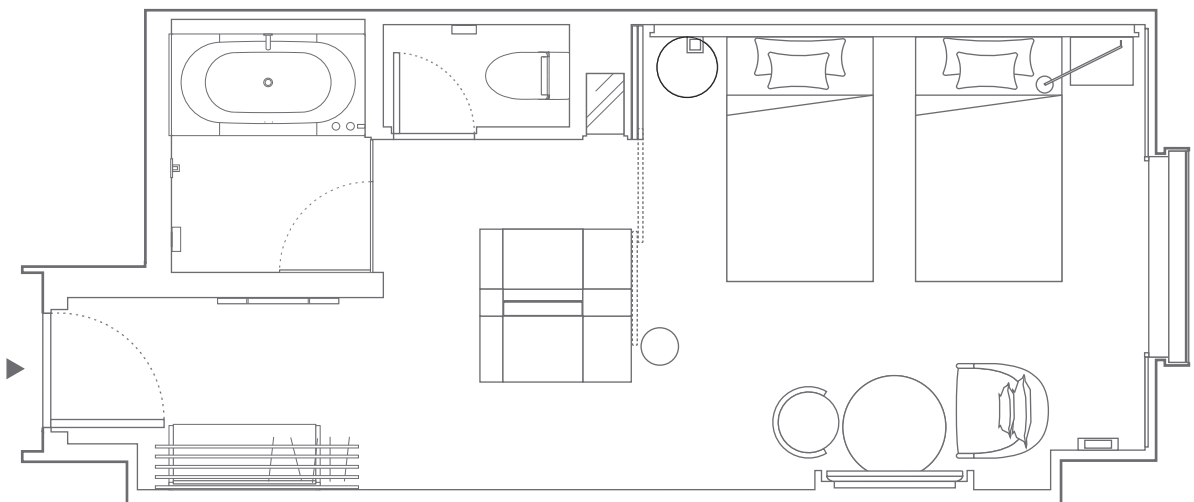

HYATT CENTRIC™
GINZA TOKYO

104-0061 東京都中央区銀座 6-6-7
6-6-7 Ginza, Chuo-ku Tokyo, Japan, 104-0061
T: +81-3-6837-1234 | F: +81-3-6837-1235

ginzatokyo.centric.hyatt.com

キング

1 KING BED

Floor 5-12F Size 35m² 377 sq ft 82 rooms

ツイン

2 TWIN BEDS

Floor 5-12F Size 35m² 377 sq ft 55 rooms