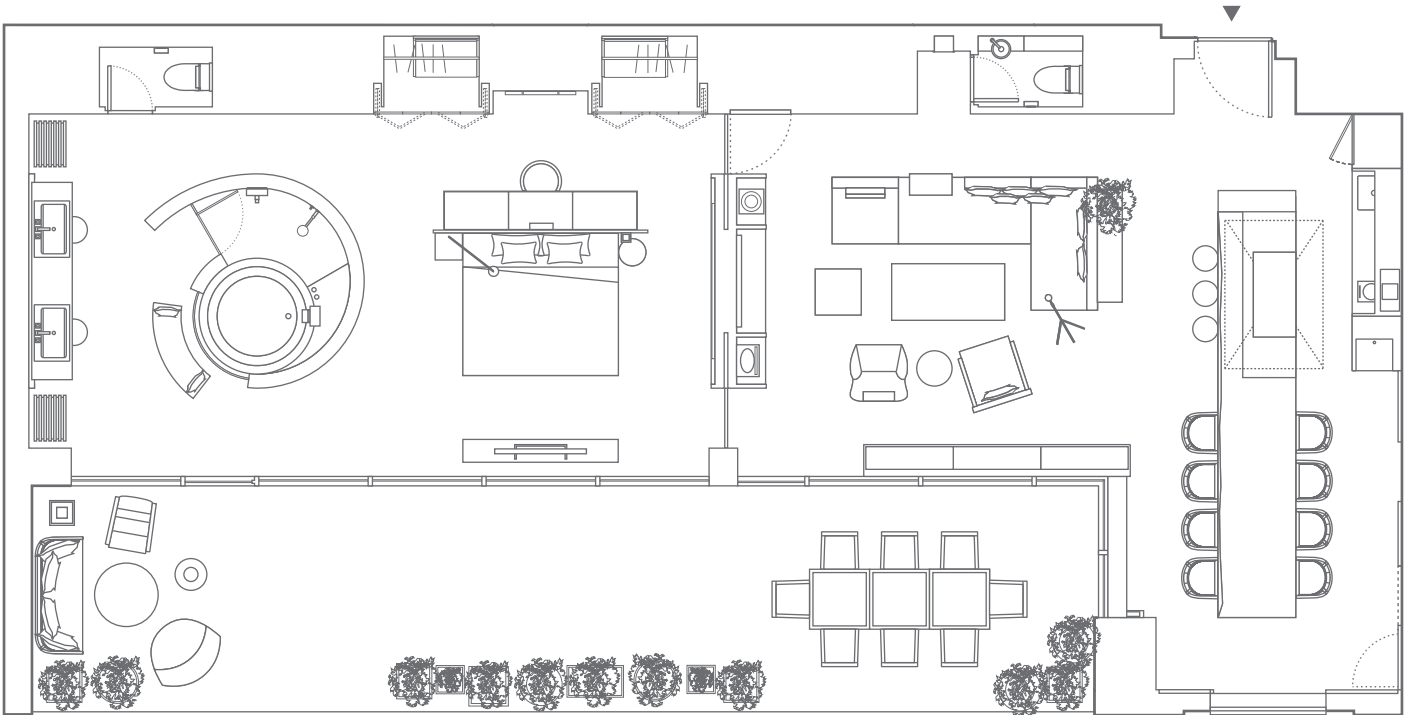

HYATT CENTRIC™
GINZA TOKYO

104-0061 東京都中央区銀座 6-6-7
6-6-7 Ginza, Chuo-ku Tokyo, Japan, 104-0061
T: +81-3-6837-1234 | F: +81-3-6837-1235

ginzatokyo.centric.hyatt.com

ナミキスイート
NAMIKI SUITE

Floor 12F Room 127m² Terrace 45m² 1,367 sq ft 1 room