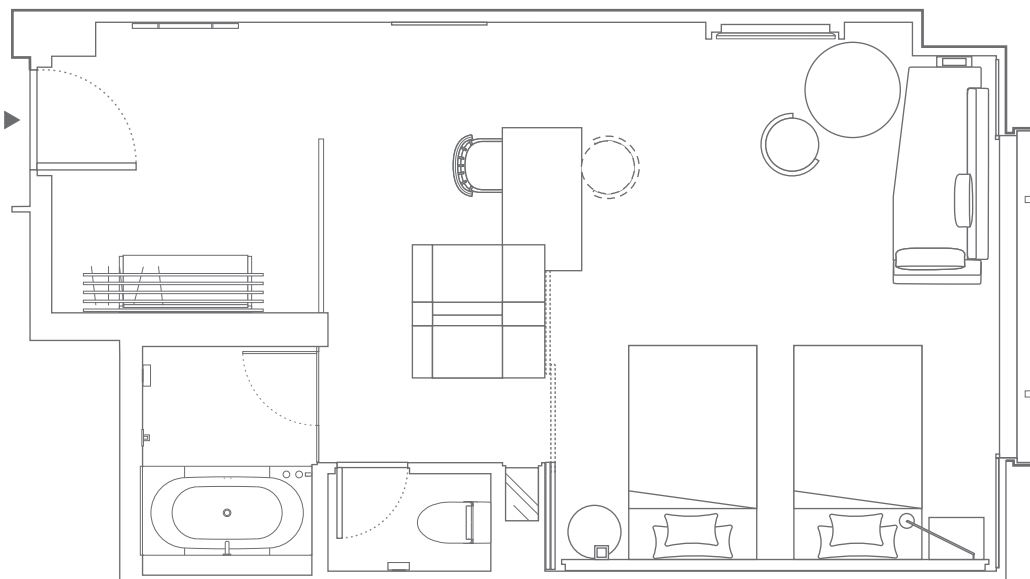

HYATT CENTRIC™
GINZA TOKYO

104-0061 東京都中央区銀座 6-6-7
6-6-7 Ginza, Chuo-ku Tokyo, Japan, 104-0061
T: +81-3-6837-1234 | F: +81-3-6837-1235

ginzatokyo.centric.hyatt.com

デラックス キング

1 KING BED DELUXE

Floor 6-11F Size 47m² 506 sq ft 11 rooms

デラックス ツイン

2 TWIN BEDS DELUXE

Floor 6-11F Size 47m² 506 sq ft 7 rooms