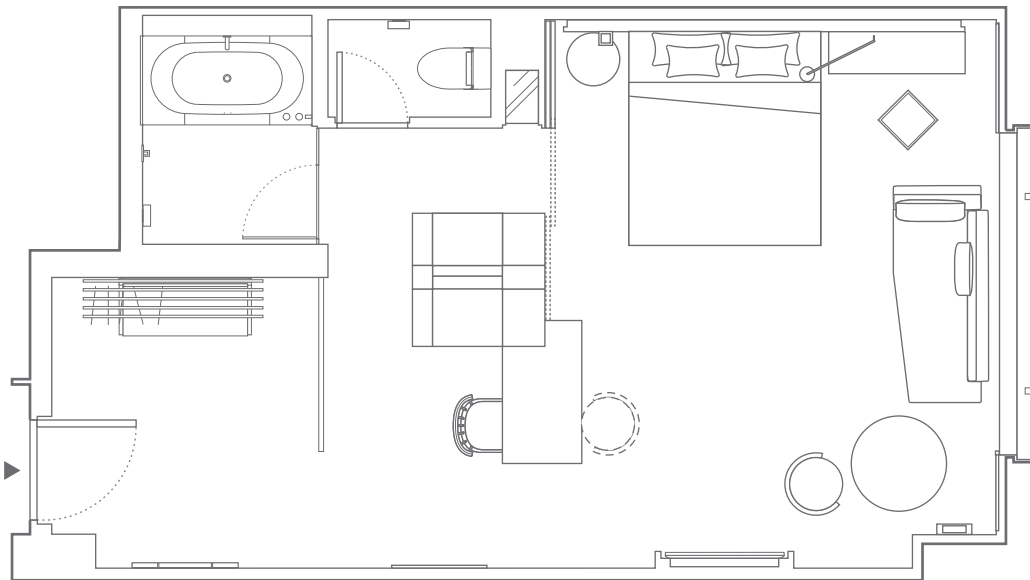

HYATT CENTRIC™
GINZA TOKYO

104-0061 東京都中央区銀座 6-6-7
6-6-7 Ginza, Chuo-ku Tokyo, Japan, 104-0061
T: +81-3-6837-1234 | F: +81-3-6837-1235

ginzatokyo.centric.hyatt.com

デラックス キング

1 KING BED DELUXE

Floor 6-11F Size 47m² 506 sq ft 11 rooms

デラックス ツイン

2 TWIN BEDS DELUXE

Floor 6-11F Size 47m² 506 sq ft 7 rooms