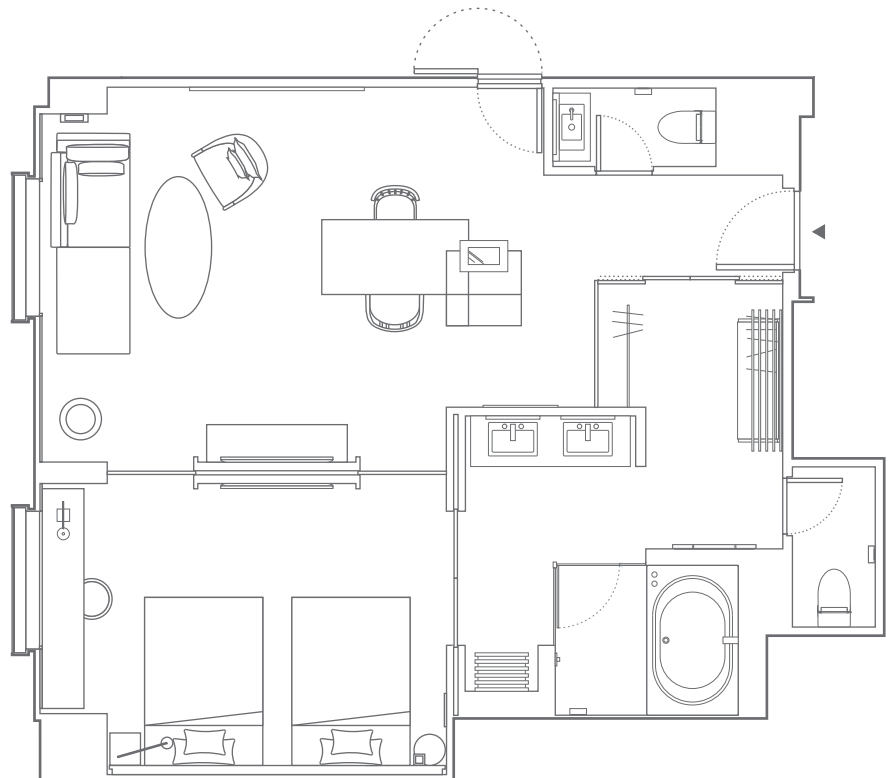

スイト ツイン
TWIN SUITE

Floor 7F Size 77m² 829 sq ft 1 room

HYATT CENTRIC™
GINZA TOKYO

104-0061 東京都中央区銀座 6-6-7
6-6-7 Ginza, Chuo-ku Tokyo, Japan, 104-0061
T: +81-3-6837-1234 | F: +81-3-6837-1235

ginzatokyo.centric.hyatt.com

シティービュー 스위트キング
CITY VIEW KING SUITE

Floor 10, 12F Size 77m² 829 sq ft 2 rooms

シティービュー 스위트ツイン
CITY VIEW TWIN SUITE

Floor 9, 11F Size 77m² 829 sq ft 2 rooms