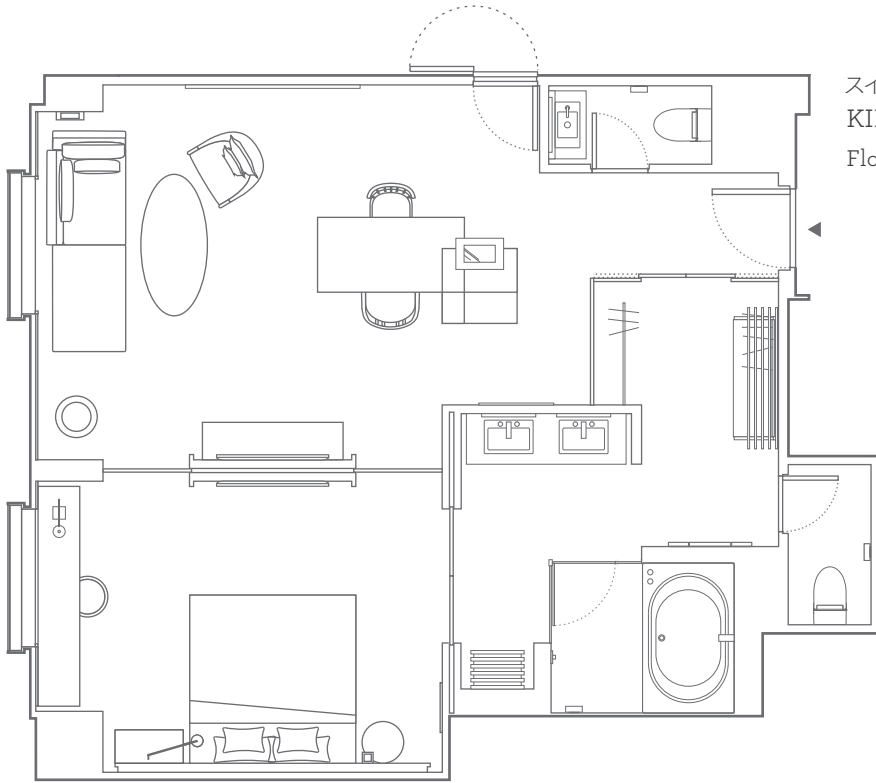

HYATT CENTRIC™
GINZA TOKYO

104-0061 東京都中央区銀座 6-6-7
6-6-7 Ginza, Chuo-ku Tokyo, Japan, 104-0061
T: +81-3-6837-1234 | F: +81-3-6837-1235

ginzatokyo.centric.hyatt.com

スイト キング
KING SUITE

Floor 5, 6, 8F Size 77m² 829 sq ft 3 rooms

スイト ツイン
TWIN SUITE

Floor 7F Size 77m² 829 sq ft 1 room

HYATT CENTRIC™
GINZA TOKYO

104-0061 東京都中央区銀座 6-6-7
6-6-7 Ginza, Chuo-ku Tokyo, Japan, 104-0061
T: +81-3-6837-1234 | F: +81-3-6837-1235

ginzatokyo.centric.hyatt.com

シティービュー 스위트キング
CITY VIEW KING SUITE

Floor 10, 12F Size 77m² 829 sq ft 2 rooms

シティービュー 스위트ツイン
CITY VIEW TWIN SUITE

Floor 9, 11F Size 77m² 829 sq ft 2 rooms