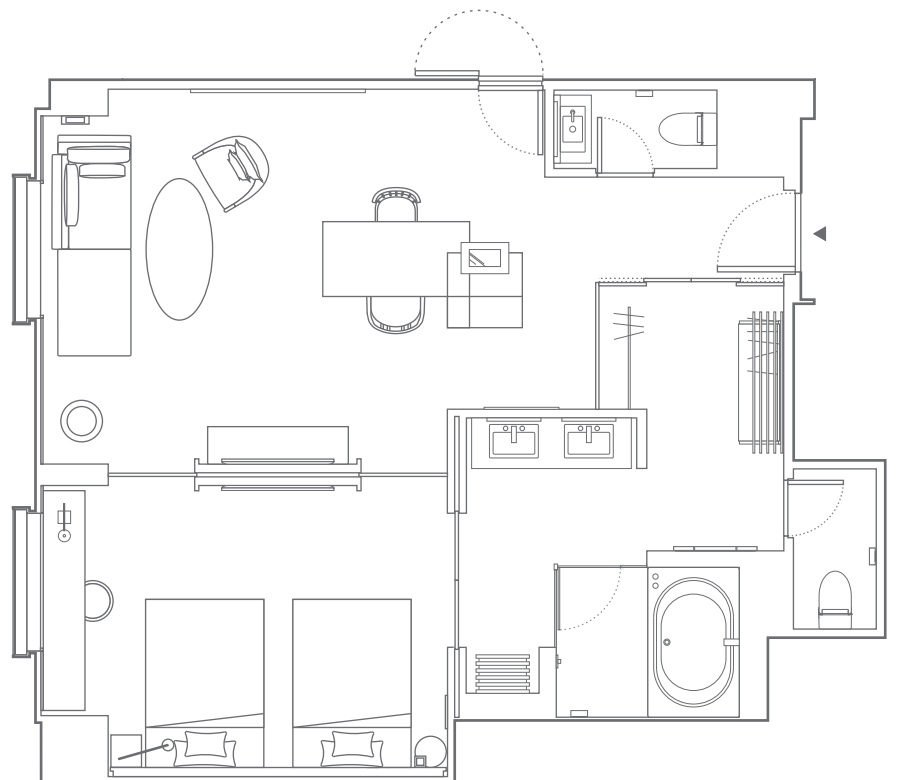

HYATT CENTRIC™
GINZA TOKYO

104-0061 東京都中央区銀座 6-6-7
6-6-7 Ginza, Chuo-ku Tokyo, Japan, 104-0061
T: +81-3-6837-1234 | F: +81-3-6837-1235

ginzatokyo.centric.hyatt.com

スイト キング
KING SUITE

Floor 5, 6, 8F Size 77m² 829 sq ft 3 rooms

スイト ツイン
TWIN SUITE

Floor 7F Size 77m² 829 sq ft 1 room

HYATT CENTRIC™
GINZA TOKYO

104-0061 東京都中央区銀座 6-6-7
6-6-7 Ginza, Chuo-ku Tokyo, Japan, 104-0061
T: +81-3-6837-1234 | F: +81-3-6837-1235

ginzatokyo.centric.hyatt.com

シティービュー 스위트キング
CITY VIEW KING SUITE

Floor 10, 12F Size 77m² 829 sq ft 2 rooms

シティービュー 스위트ツイン
CITY VIEW TWIN SUITE

Floor 9, 11F Size 77m² 829 sq ft 2 rooms