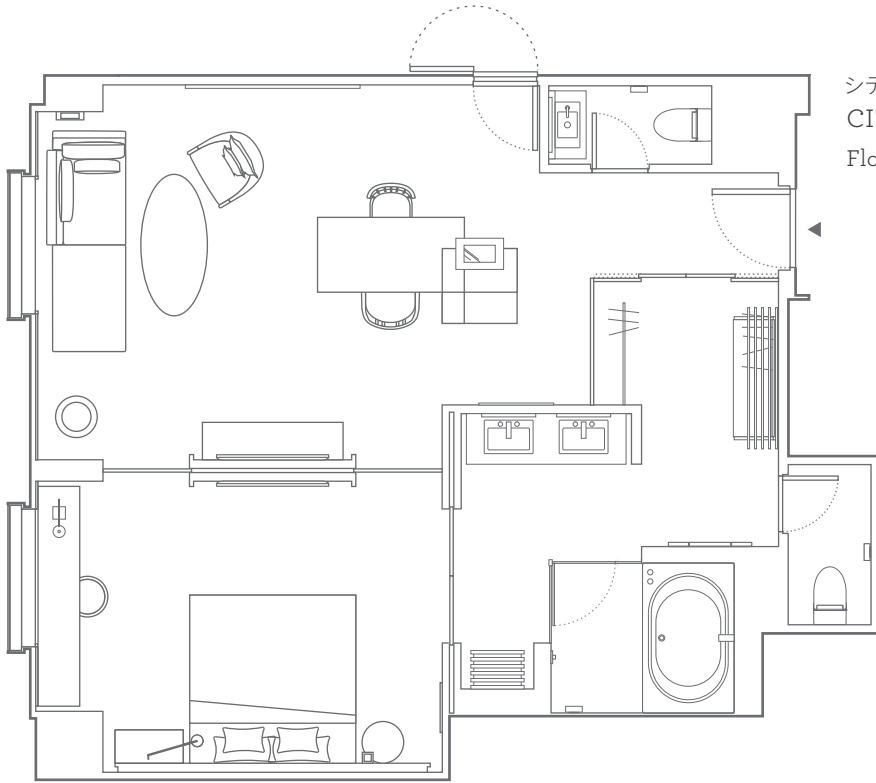

スイト ツイン
TWIN SUITE

Floor 7F Size 77m² 829 sq ft 1 room

HYATT CENTRIC™
GINZA TOKYO

104-0061 東京都中央区銀座 6-6-7
6-6-7 Ginza, Chuo-ku Tokyo, Japan, 104-0061
T: +81-3-6837-1234 | F: +81-3-6837-1235

ginzatokyo.centric.hyatt.com

シティービュー 스위트キング
CITY VIEW KING SUITE

Floor 10, 12F Size 77m² 829 sq ft 2 rooms

シティービュー 스위트ツイン
CITY VIEW TWIN SUITE

Floor 9, 11F Size 77m² 829 sq ft 2 rooms