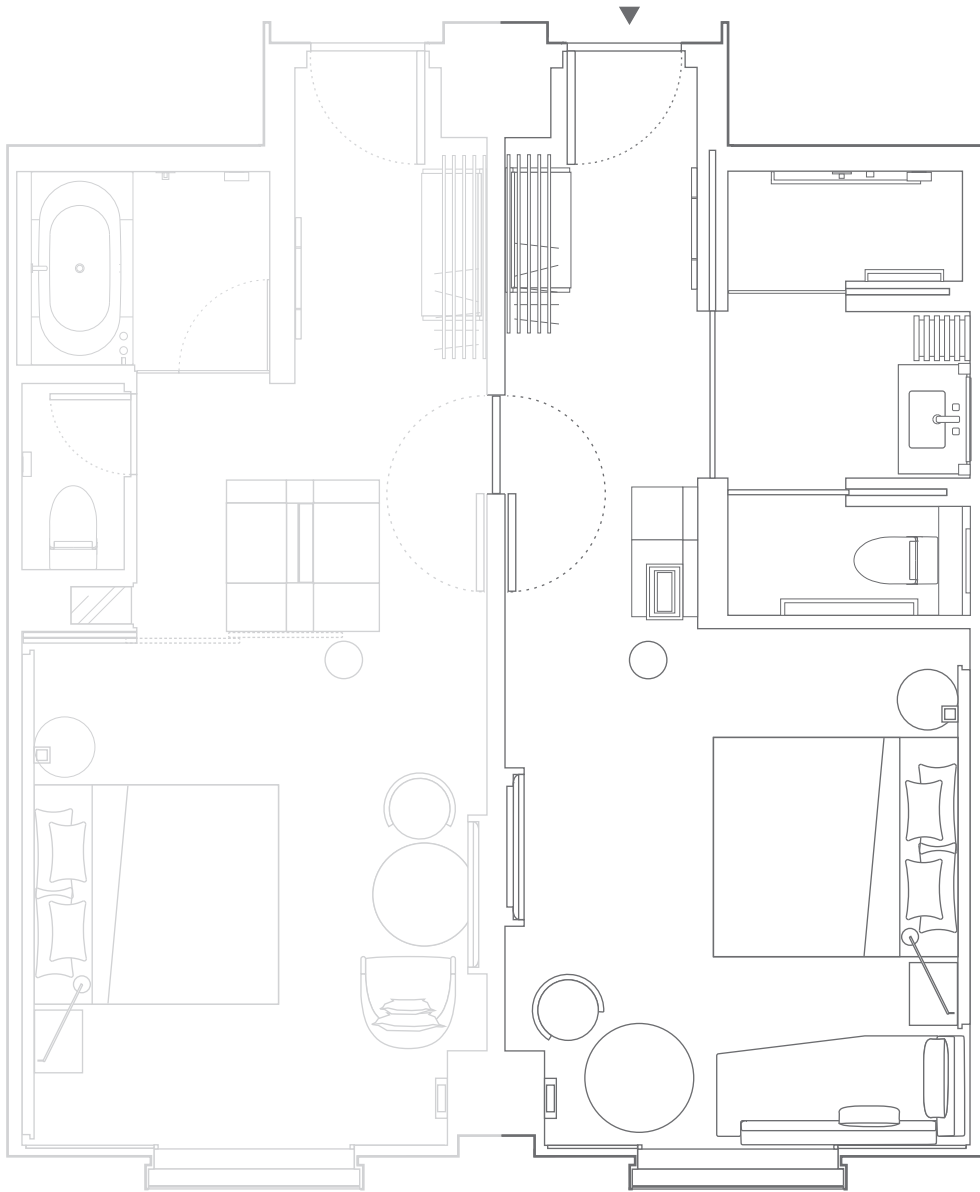

アクセシブル ルーム

ACCESSIBLE ROOM KING

Floor 5F Size 35m<sup>2</sup> 377 sq ft 1 room