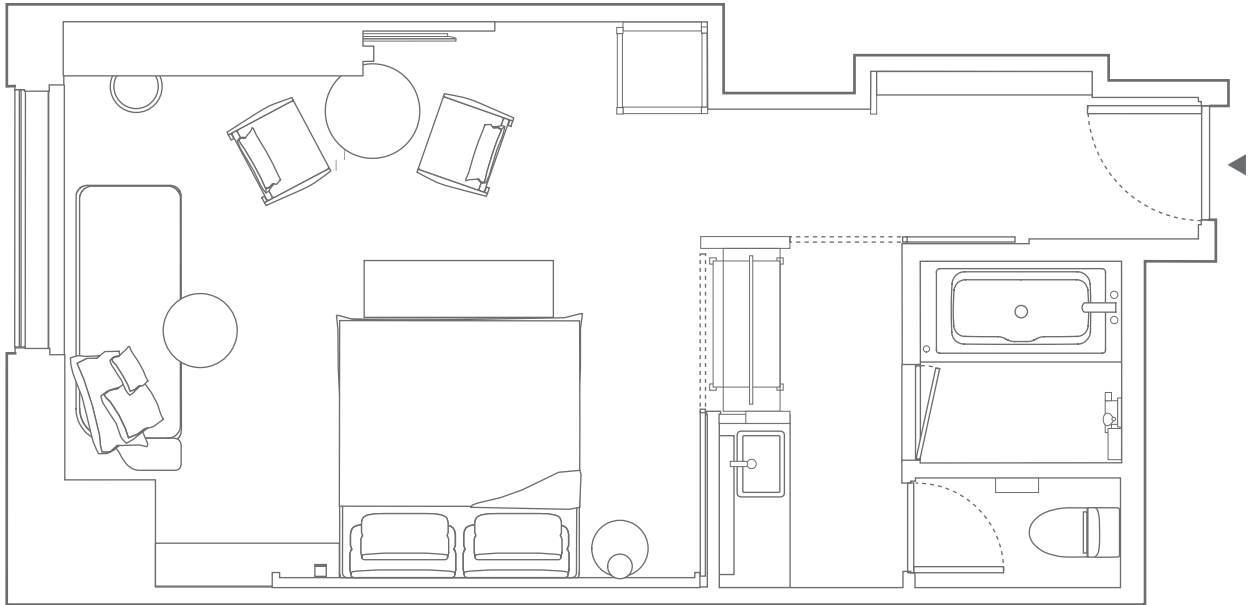

HYATT CENTRIC™
KANAZAWA

920-0031 石川県金沢市広岡 1-5-2
1-5-2 Hirooka, Kanazawa
Ishikawa, Japan 920-0031
T: +81-76-256-1234 | F: +81-76-256-1247

hyattcentrickanazawa.com

プレミアム キング

1 KING BED PREMIUM

Floor 4-13F Size 46m² 495 sq ft 10 rooms

プレミアム ツイン

2 TWIN BEDS PREMIUM

Floor 4-12F Size 46m² 495 sq ft 9 rooms