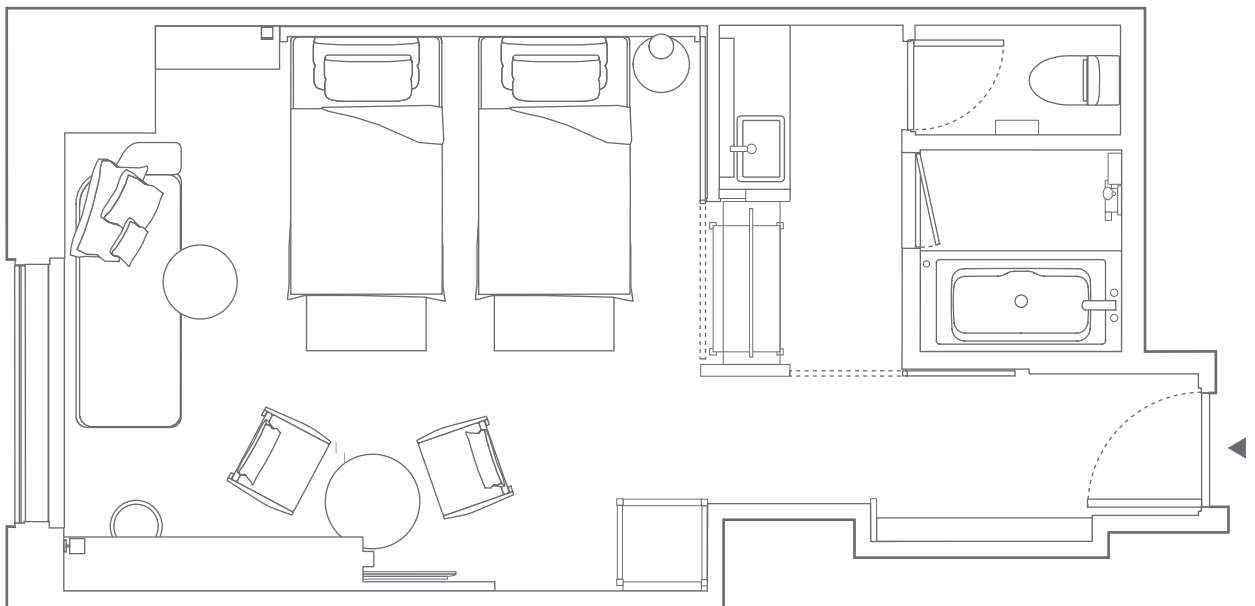

HYATT CENTRIC™
KANAZAWA

920-0031 石川県金沢市広岡 1-5-2
1-5-2 Hirooka, Kanazawa
Ishikawa, Japan 920-0031
T: +81-76-256-1234 | F: +81-76-256-1247

hyattcentrickanazawa.com

プレミアム キング

1 KING BED PREMIUM

Floor 4-13F Size 46m² 495 sq ft 10 rooms

プレミアム ツイン

2 TWIN BEDS PREMIUM

Floor 4-12F Size 46m² 495 sq ft 9 rooms