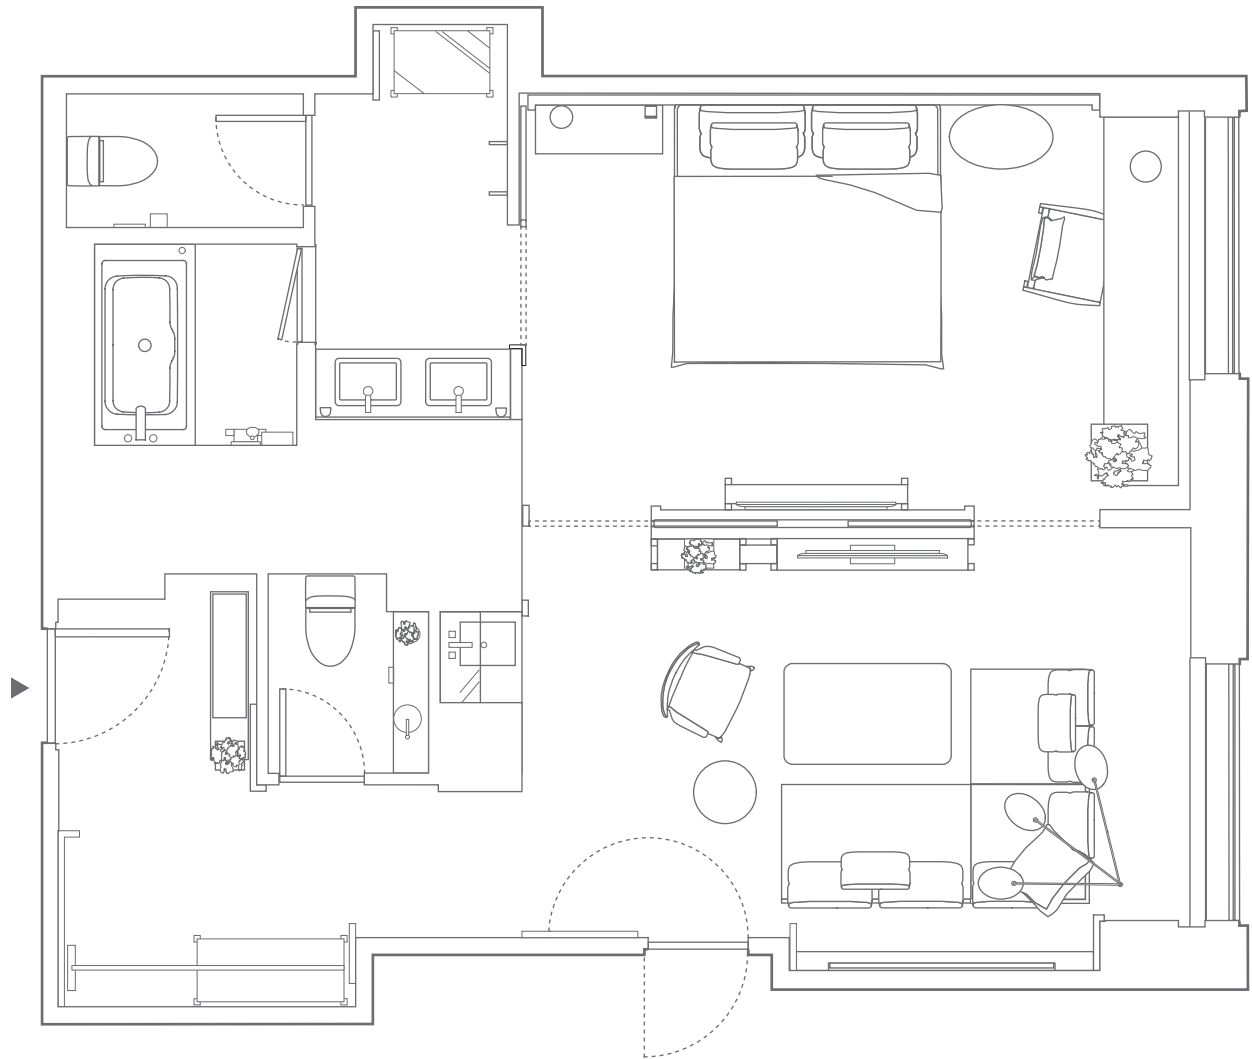

HYATT CENTRIC™
KANAZAWA

920-0031 石川県金沢市広岡 1-5-2
1-5-2 Hirooka, Kanazawa
Ishikawa, Japan 920-0031
T: +81-76-256-1234 | F: +81-76-256-1247

hyattcentrickanazawa.com

キングスイート
KING SUITE

Floor 7,8F Size 64m² 688 sq ft 2 rooms