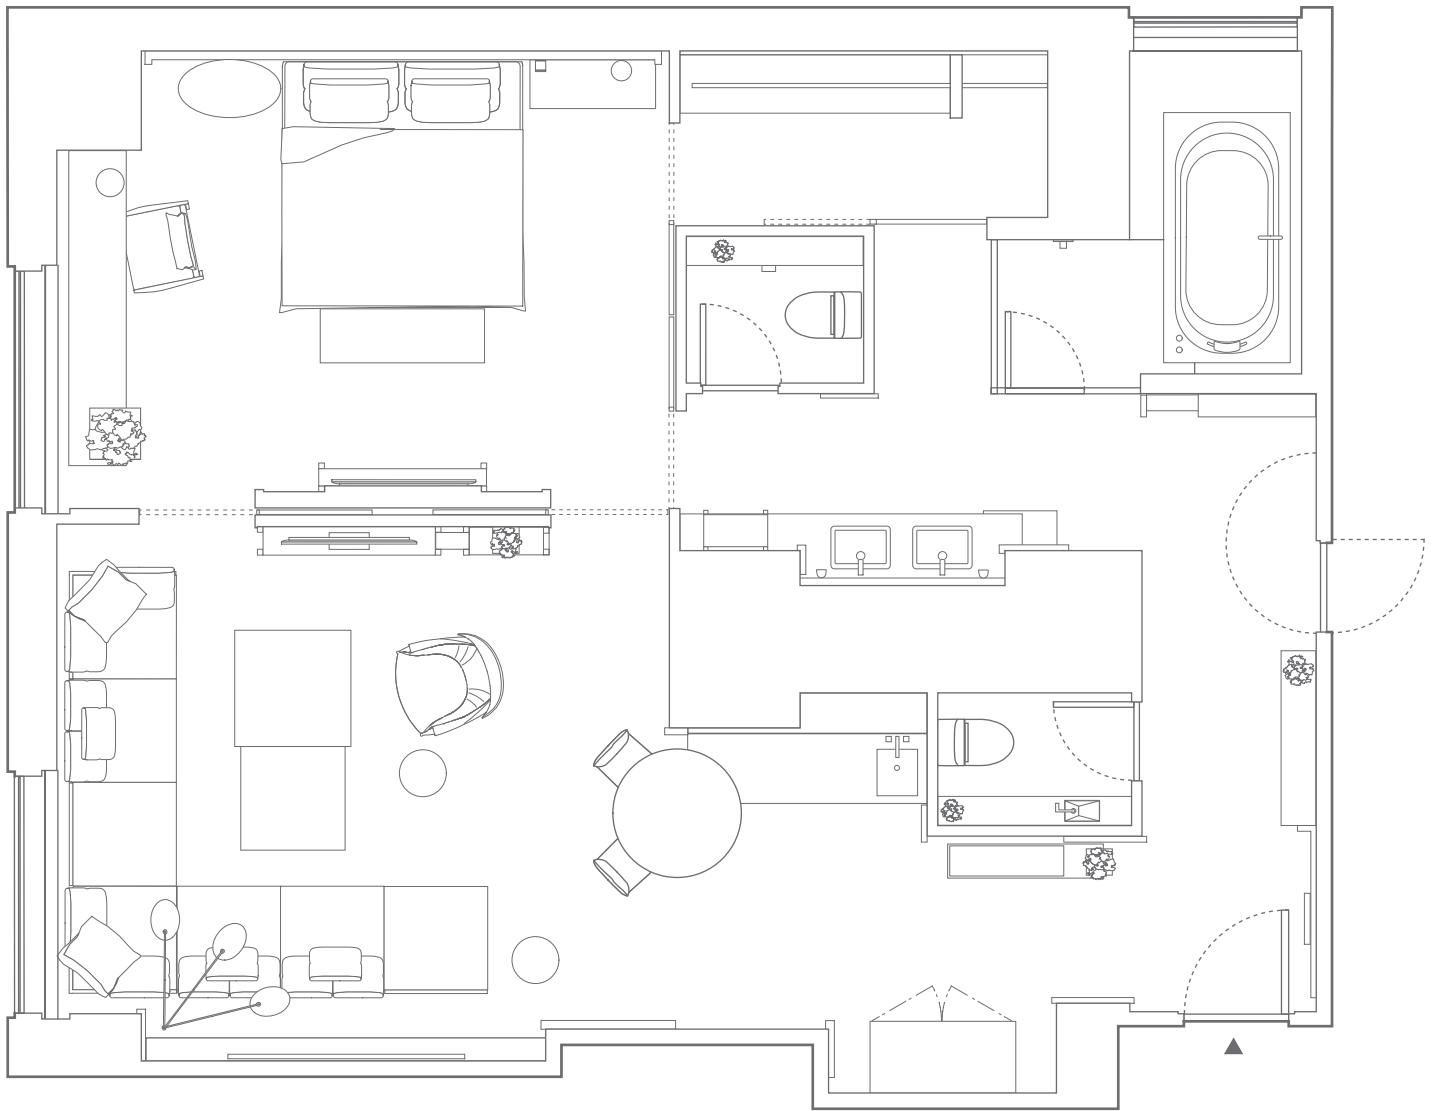

HYATT CENTRIC™
KANAZAWA

920-0031 石川県金沢市広岡 1-5-2
1-5-2 Hirooka, Kanazawa
Ishikawa, Japan 920-0031
T: +81-76-256-1234 | F: +81-76-256-1247

hyattcentrickanazawa.com

カナザワ スイート

KANAZAWA SUITE

Floor 13F Size 96m² 1033 sq ft 1 room