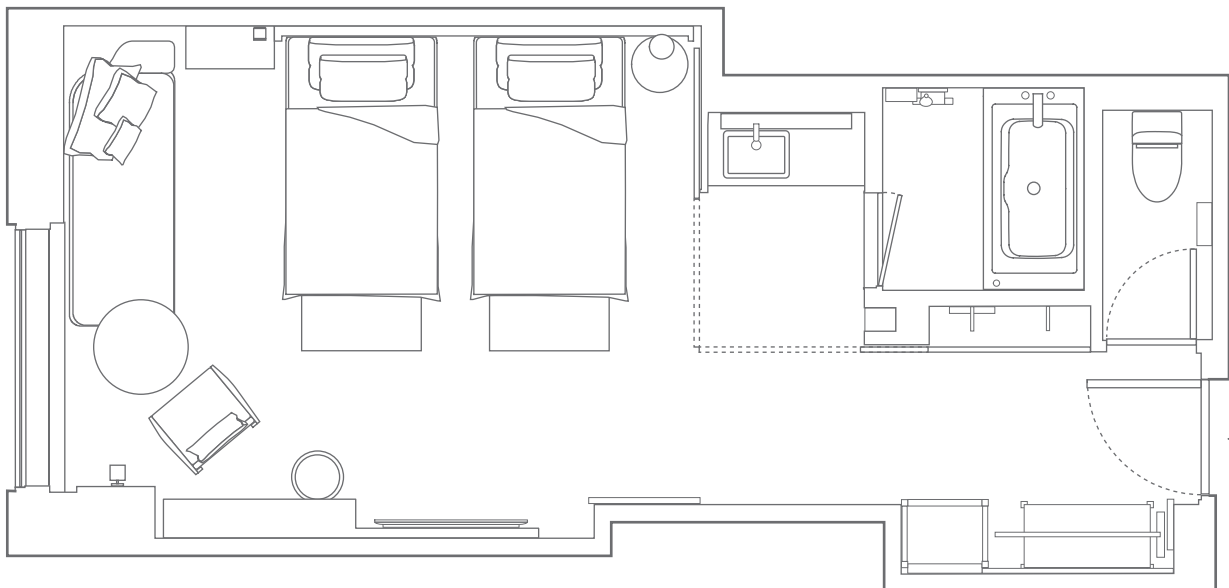

デラックス キング

1 KING BED DELUXE

Floor 4-13F Size 38m<sup>2</sup> 409 sq ft 20 rooms

デラックス ツイン

2 TWIN BEDS DELUXE

Floor 4-13F Size 38m<sup>2</sup> 409 sq ft 20 rooms