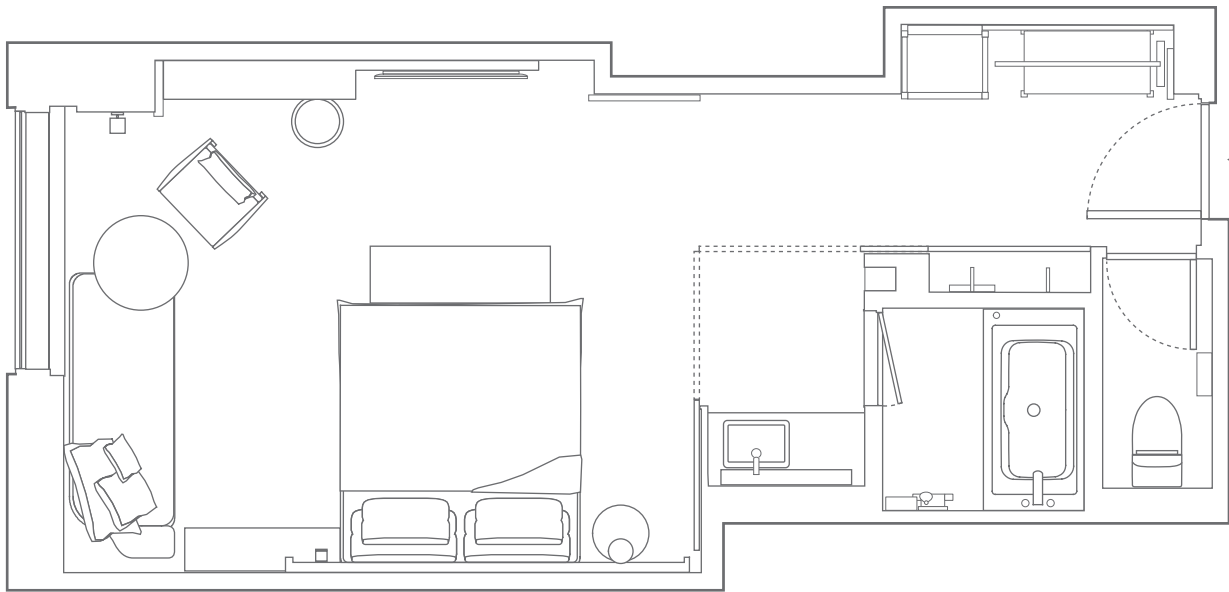

デラックス キング

1 KING BED DELUXE

Floor 4-13F Size 38m<sup>2</sup> 409 sq ft 20 rooms

デラックス ツイン

2 TWIN BEDS DELUXE

Floor 4-13F Size 38m<sup>2</sup> 409 sq ft 20 rooms