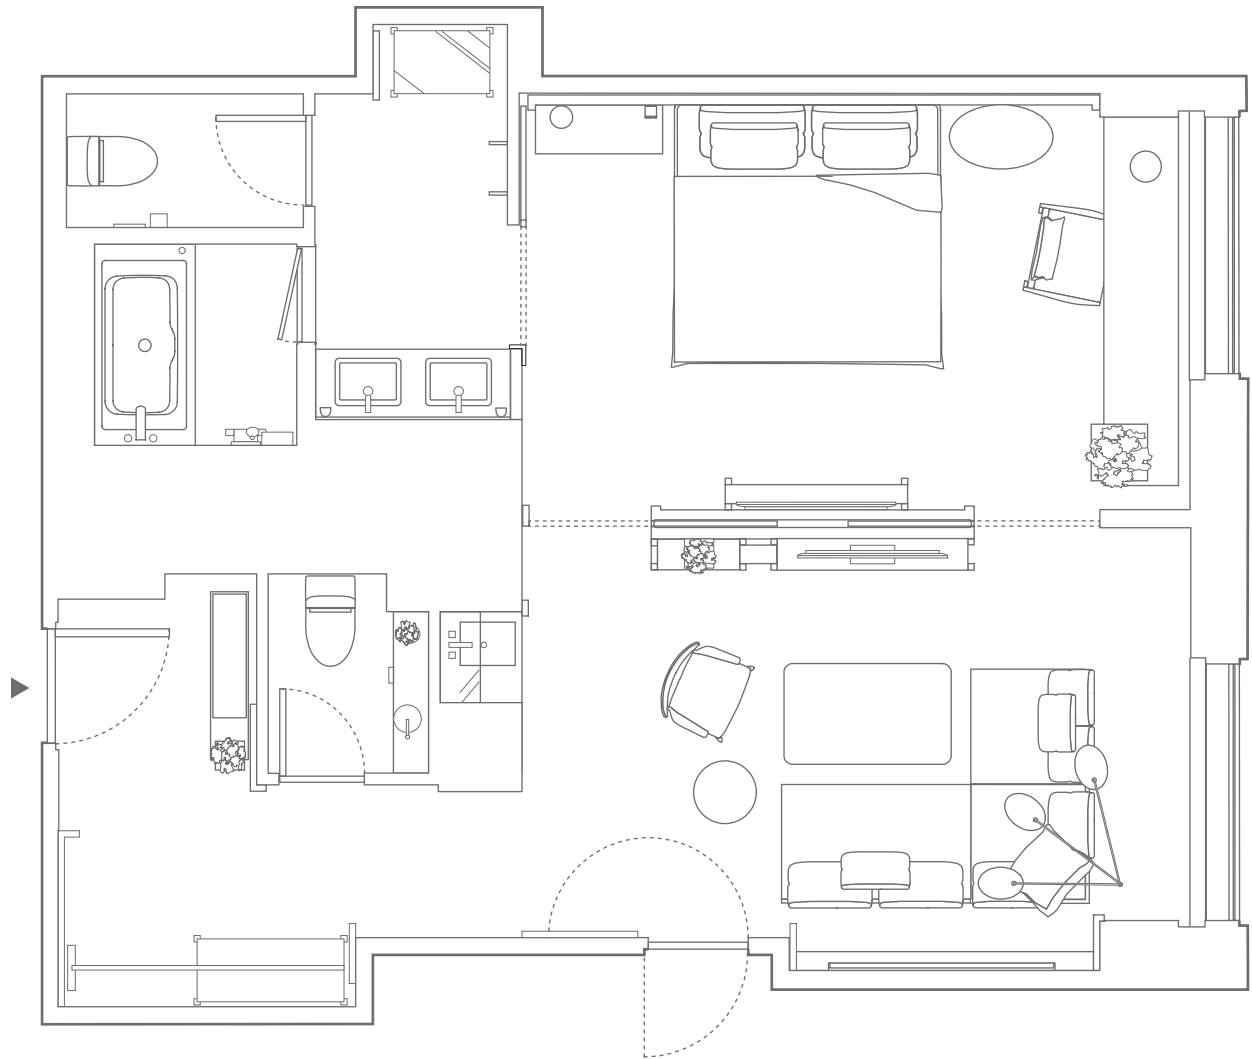

HYATT CENTRIC™
KANAZAWA

920-0031 石川県金沢市広岡 1-5-2
1-5-2 Hirooka, Kanazawa
Ishikawa, Japan 920-0031
T: +81-76-256-1234 | F: +81-76-256-1247

hyattcentrickanazawa.com

シティービュー キング スイート
CITY VIEW KING SUITE

Floor 9-12F Size 64m² 688 sq ft 4 rooms